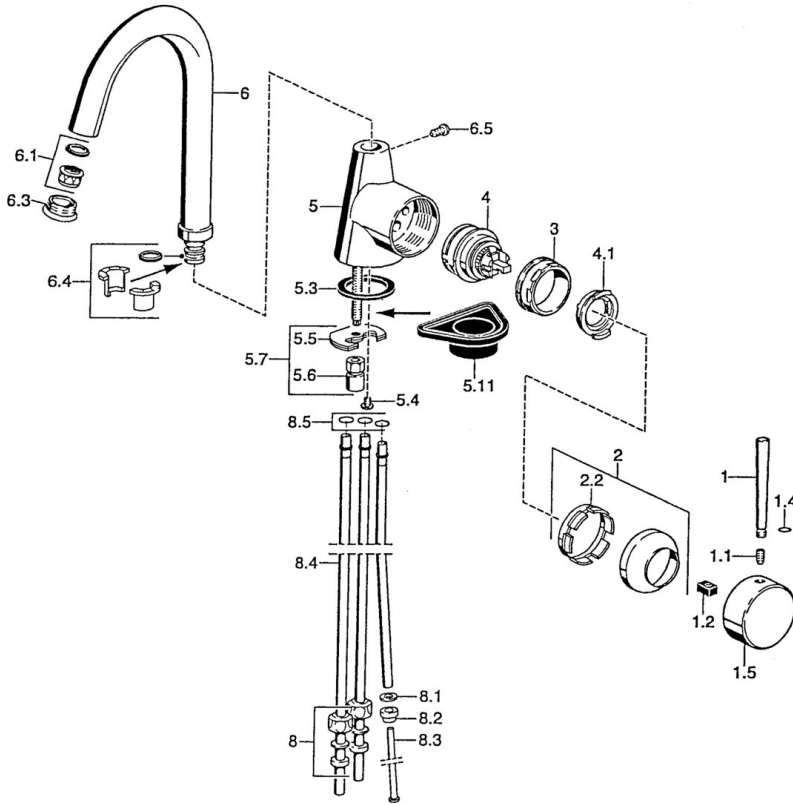

EAN: 4015474032637
static.hansa.com/51021101

- Kuchyně
- Jednopaková s bočním ovládním
- Stojánková
- Chrom
- Jedna ovládací páka / rukojeť, Páka se symboly teplé a studené vody

Technické údaje

Technické vlastnosti

Zdroj teplé vody	max. +80°C
Pracovní tlak	0.5-5 bar
Zabezpečení proti zpětnému toku (ČSN EN 1717)	AA
Materiál	Mosaz

Předpisy

Norma EN	EN 817
----------	--------

Náhradní díly

SP51021101

	Název	Kód
1	Páka, 80 mm Ukončeno	59912122
1	Páka, L=60 Modrá Ukončeno	59912148
1	Páka, 60 mm Ukončeno	59911882
1.1	Šroub, M5x8, SW2.5	59904755
1.2	Kluzné pouzdro (osazené)	59904778
1.4	O-kroužek, d 6x1	59912136
1.5	Víko Ukončeno	59911885
2	Krytka	59906563
2.2	Upevňovací objímka	59906695
3	Oční šroub, M50x1, SW45	59904775
4	Kartuše, 4.8 eco	59904601
4.1	Hot water limiter	59904759
5.3	Těsnění, 37x48x3.5	59911422
5.4	Attachment clamp Ukončeno	59911416
5.5	Upevňovací deska	59904765
5.6	Šroub, M8x1, SW13	59904766
5.7	Upevňovací set	59910749
5.11	Upevňovací destička	59910008
6	Výtokové rameno Ukončeno	59911881
6.1	Aerator, M22/24, ND	59901553
6.3	Aerator, M24x1, (-2002) Ukončeno	59912011
6.4	Těsnící sada	59911884
6.5	Šroub, M4x7	59902075
8	Montáž matice	59904969
8.1	Těsnící sada, 14.9x8.5x1	59902352
8.2	Těsnící sada, 10x8	59902272
8.3	Hadice	59902151
8.4	Roura, 8x530 Ukončeno	59911895