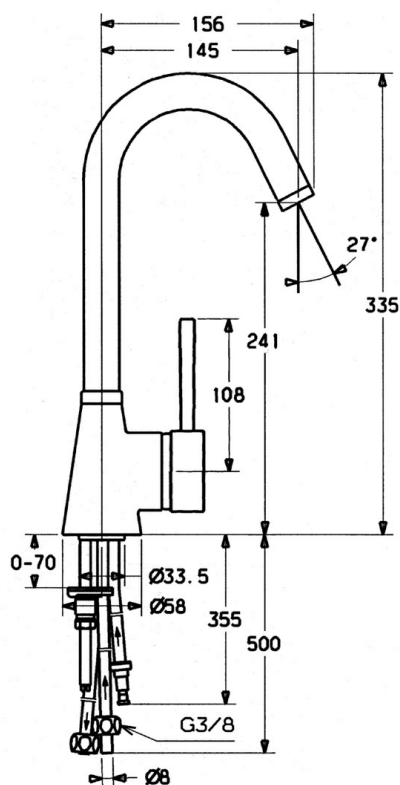

EAN: 4015474032637
static.hansa.com/51021101

- Kuchyně
- Jednopaková s bočním ovládním
- Stojánková
- Chrom
- Jedna ovládací páka / rukojeť, Páka se symboly teplé a studené vody

Technické údaje

Technické vlastnosti

Zdroj teplé vody	max. +80°C
Pracovní tlak	0.5-5 bar
Zabezpečení proti zpětnému toku (ČSN EN 1717)	AA
Materiál	Mosaz

Předpisy

Norma EN	EN 817
----------	--------

Náhradní díly

SP51021101

	Název	Kód
1	Páka, 80 mm Ukončeno	59912122
1	Páka, L=60 Modrá Ukončeno	59912148
1	Páka, 60 mm Ukončeno	59911882
1.1	Šroub, M5x8, SW2.5	59904755
1.2	Kluzné pouzdro (osazené)	59904778
1.4	O-kroužek, d 6x1	59912136
1.5	Víko Ukončeno	59911885
2	Krytka	59906563
2.2	Upevňovací objímka	59906695
3	Oční šroub, M50x1, SW45	59904775
4	Kartuše, 4.8 eco	59904601
4.1	Hot water limiter	59904759
5.3	Těsnění, 37x48x3.5	59911422
5.4	Attachment clamp Ukončeno	59911416
5.5	Upevňovací deska	59904765
5.6	Šroub, M8x1, SW13	59904766
5.7	Upevňovací set	59910749
5.11	Upevňovací destička	59910008
6	Výtokové rameno Ukončeno	59911881
6.1	Aerator, M22/24, ND	59901553
6.3	Aerator, M24x1, (-2002) Ukončeno	59912011
6.4	Těsnící sada	59911884
6.5	Šroub, M4x7	59902075
8	Montáž matice	59904969
8.1	Těsnící sada, 14.9x8.5x1	59902352
8.2	Těsnící sada, 10x8	59902272
8.3	Hadice	59902151
8.4	Roura, 8x530 Ukončeno	59911895