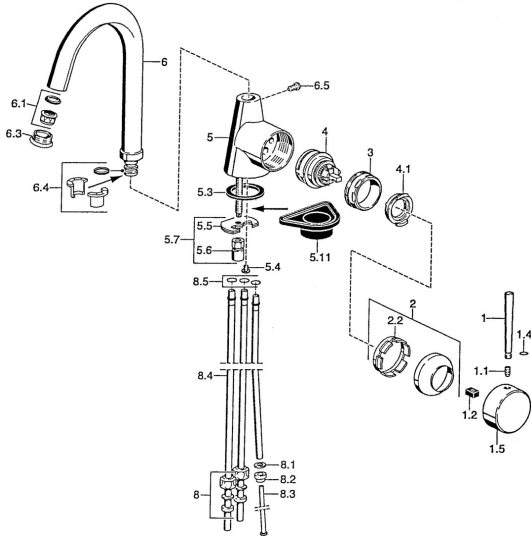

EAN: 4015474005648
static.hansa.com/5102110097

- Kuchyňa
- Stojanková
- Jednopáková s bočným ovládaním

Technické údaje

Technické vlastnosti

Dodávka teplej vody	max. +80°C
Pracovný tlak	0.5-10 bar
Materiál	Mosadz