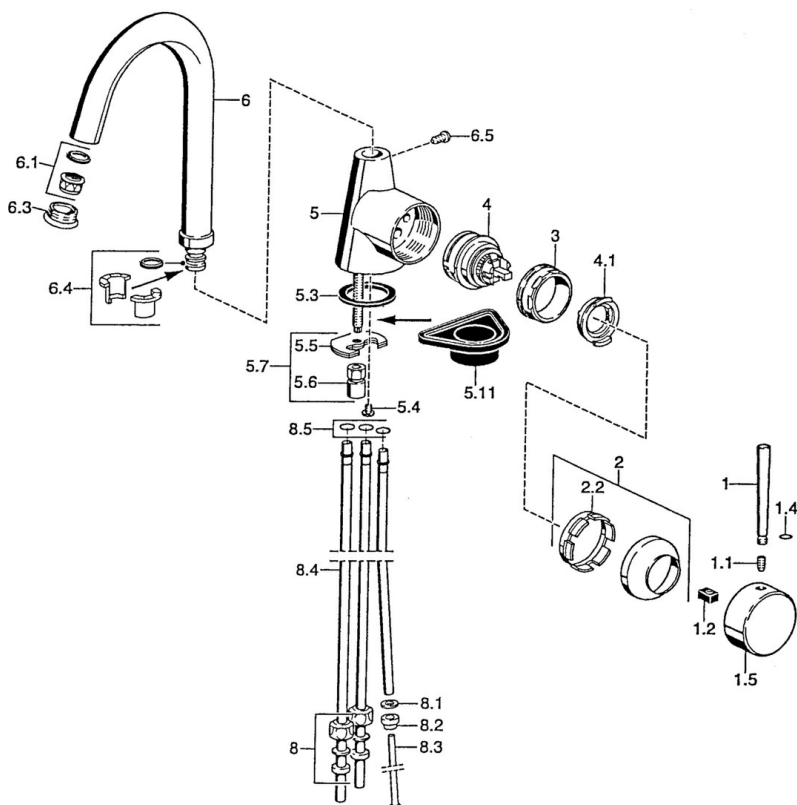

### Technické vlastnosti

Dodávka teplej vody	<b>max. +80°C</b>
Pracovný tlak	<b>0.5-10 bar</b>
Materiál	<b>Mosadz</b>

### SP51021101

	Názov	Kód
1	Ovládacia rukoväť, 80 mm Ukončené	59912122
1	Ovládacia rukoväť, L=60 Modrá Ukončené	59912148
1	Ovládacia rukoväť, 60 mm Ukončené	59911882
1.1	Skrutka, M5x8, SW2.5	59904755
1.2	Klzné puzdro	59904778
1.4	O-kružok, d 6x1	59912136
1.5	Klobúk, krytka Ukončené	59911885
2	Krytka	59906563
2.2	Upevňovacia objímka	59906695
3	Očné skrutka, M50x1, SW45	59904775
4	Kartuš, 4.8 eco	59904601
4.1	Hot water limiter	59904759
5.3	Tesnenie, 37x48x3.5	59911422
5.4	Attachment clamp Ukončené	59911416
5.5		59904765
5.6	Skrutka, M8x1, SW13	59904766
5.7	Upevňovací set	59910749
5.11	Podložka	59910008
6	Výtokové rameno Ukončené	59911881
6.1	Aerator, M22/24, ND	59901553
6.3	Aerator, M24x1, (-2002) Ukončené	59912011
6.4	Tesnenie sada	59911884
6.5	Skrutka, M4x7	59902075
8	Montáž matice	59904969
8.1	Tesnenie sada, 14.9x8.5x1	59902352
8.2	Tesnenie sada, 10x8	59902272
8.3	Pripájacie hadičky	59902151
8.4	Potrubié, 8x530 Ukončené	59911895