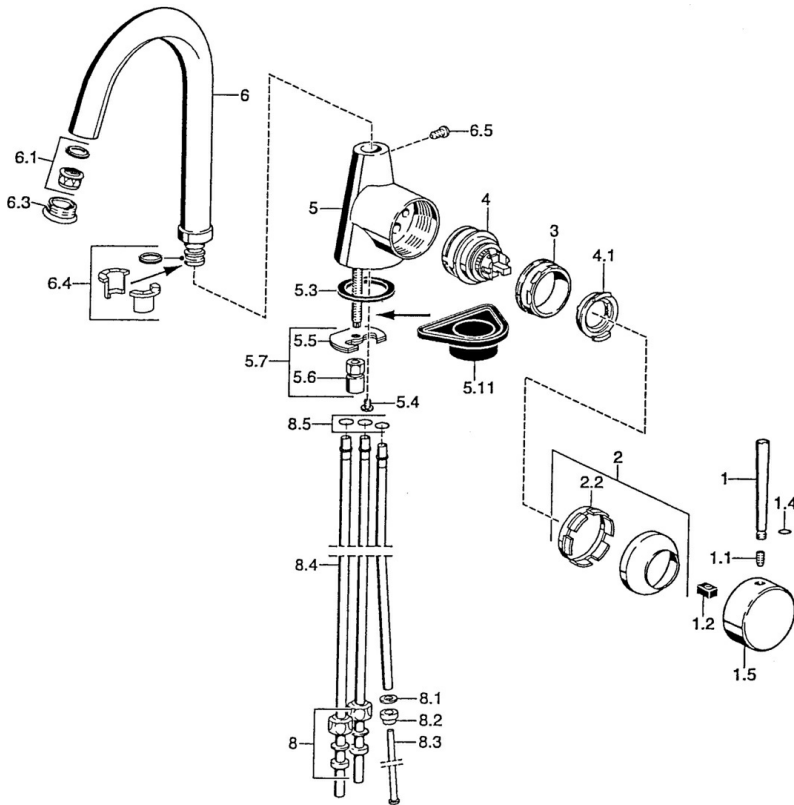

EAN: 4015474005648
static.hansa.com/5102110097

- Keuken
- Eengreeps, zijbediend
- Wastafelmontage

Technische gegevens

Technische eigenschappen

Warmwatertoevoer	max. +80°C
Werkdruk	0.5-10 bar
Materiaal	brass

Reserveonderdelen

SP51021101

	Naam	Code
1	Hendel, 80 mm Chrom Stopgezet	59912122
1	Hendel, L=60 Blauw Stopgezet	59912148
1	Hendel, 60 mm Chrom Stopgezet	59911882
1.1	Schroef, M5x8, SW2.5	59904755
1.2	Joint klassiek uitloop	59904778
1.4	O-ring, d 6x1	59912136
1.5	Kap Chrom Stopgezet	59911885
2	Kap Chrom	59906563
2.2	Vaststelling van de mouw	59906695
3	Schroef, M50x1, SW45	59904775
4	Binnenwerk, 4,8 eco	59904601
4.1	Hot water limiter	59904759
5.3	Dichting, 37x48x3.5	59911422
5.4	Attachment clamp Stopgezet	59911416
5.5	Fixing plate	59904765
5.6	Schroef, M8x1, SW13	59904766
5.7	Bevestigingsset	59910749
5.11	Verstevigingsplaat	59910008
6	Uitloop Chrom Stopgezet	59911881
6.1	Mousseur, M22/24, ND	59901553
6.3	Mousseur, M24x1, (-2002) Chrom Stopgezet	59912011
6.4	Dichting	59911884
6.5	Schroef, M4x7	59902075
8	Montage moer	59904969
8.1	Dichting, 14.9x8.5x1	59902352
8.2	Dichting, 10x8	59902272
8.3	Slangen	59902151
8.4	Pijp, 8x530 Stopgezet	59911895