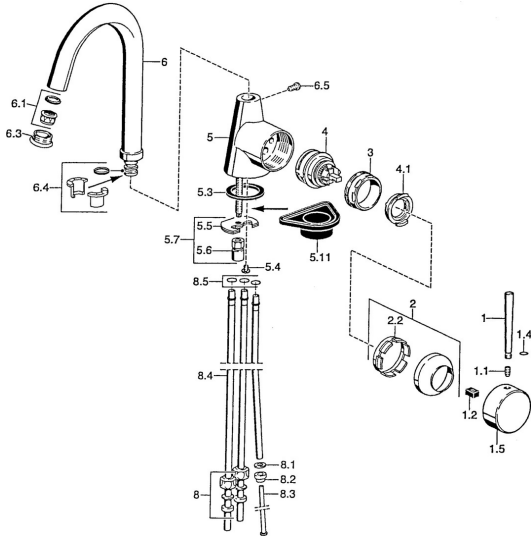

EAN: 4015474005648
static.hansa.com/5102110097

- Keuken
- Eengreeps, zijbediend
- Wastafelmontage

Technische gegevens

Technische eigenschappen

Warmwatertoevoer	max. +80°C
Werkdruk	0.5-10 bar
Materiaal	brass

Reserveonderdelen

SP51021101

	Naam	Code
1	Hendel, 80 mm Chrom Stopgezet	59912122
1	Hendel, L=60 Blauw Stopgezet	59912148
1	Hendel, 60 mm Chrom Stopgezet	59911882
1.1	Schroef, M5x8, SW2.5	59904755
1.2	Joint klassiek uitloop	59904778
1.4	O-ring, d 6x1	59912136
1.5	Kap Chrom Stopgezet	59911885
2	Kap Chrom	59906563
2.2	Vaststelling van de mouw	59906695
3	Schroef, M50x1, SW45	59904775
4	Binnenwerk, 4,8 eco	59904601
4.1	Hot water limiter	59904759
5.3	Dichting, 37x48x3.5	59911422
5.4	Attachment clamp Stopgezet	59911416
5.5	Fixing plate	59904765
5.6	Schroef, M8x1, SW13	59904766
5.7	Bevestigingsset	59910749
5.11	Verstevigingsplaat	59910008
6	Uitloop Chrom Stopgezet	59911881
6.1	Mousseur, M22/24, ND	59901553
6.3	Mousseur, M24x1, (-2002) Chrom Stopgezet	59912011
6.4	Dichting	59911884
6.5	Schroef, M4x7	59902075
8	Montage moer	59904969
8.1	Dichting, 14.9x8.5x1	59902352
8.2	Dichting, 10x8	59902272
8.3	Slangen	59902151
8.4	Pijp, 8x530 Stopgezet	59911895