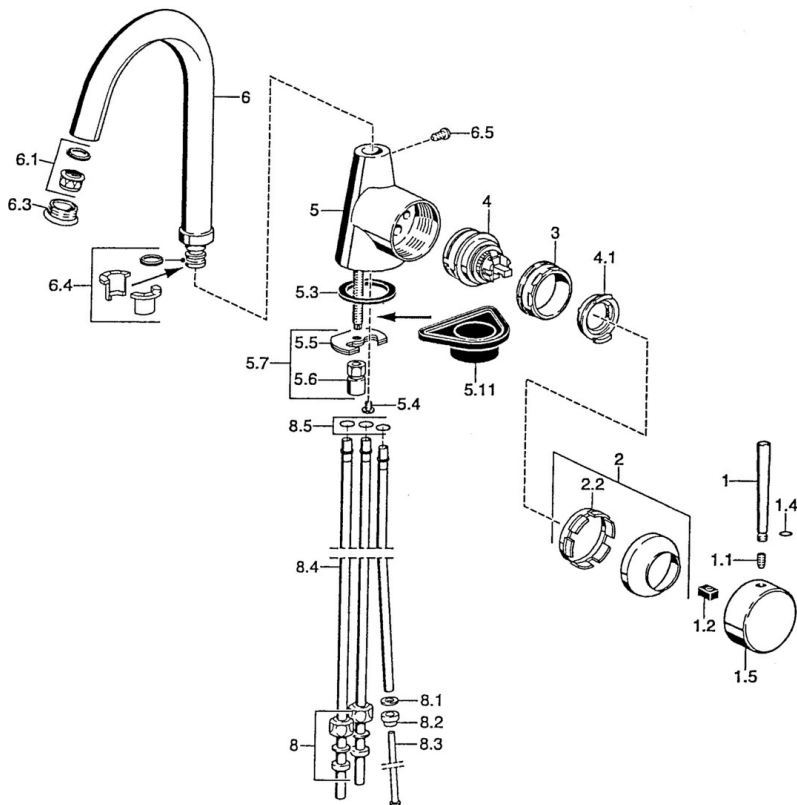

EAN: 4015474005648
static.hansa.com/5102110097

- Cucina
- Leva laterale
- Montaggio d'appoggio

Dati tecnici

Caratteristiche tecniche

Fornitura di acqua calda	max. +80°C
Pressione di esercizio	0.5-10 bar
Materiale	Ottone

Parti di ricambio

SP51021101

	Nome	Codice
1	Leva, 80 mm Cromo Fuori produzione	59912122
1	Leva, L=60 Blu Fuori produzione	59912148
1	Leva, 60 mm Cromo Fuori produzione	59911882
1.1	Screw, M5x8, SW2.5	59904755
1.2	Adattatore	59904778
1.4	O-ring, d 6x1	59912136
1.5	Cappuccio Cromo Fuori produzione	59911885
2	Cappuccio Cromo	59906563
2.2	Manicotto di fissaggio	59906695
3	Vite eye, M50x1, SW45	59904775
4	Cartuccia, 4.8 eco	59904601
4.1	Hot water limiter	59904759
5.3	Giunto, 37x48x3.5	59911422
5.4	Attachment clamp Fuori produzione	59911416
5.5	Fixing plate	59904765
5.6	Screw, M8x1, SW13	59904766
5.7	Set di fissaggio	59910749
5.11	Base per fissaggio	59910008
6	Bocca Cromo Fuori produzione	59911881
6.1	Aeratore, M22/24, ND	59901553
6.3	Aeratore, M24x1, (-2002) Cromo Fuori produzione	59912011
6.4	Kit di guarnizione	59911884
6.5	Screw, M4x7	59902075
8	Raccordo dado	59904969
8.1	Kit di guarnizione, 14.9x8.5x1	59902352
8.2	Kit di guarnizione, 10x8	59902272
8.3	Tubo flessibile	59902151
8.4	Pipe, 8x530 Fuori produzione	59911895