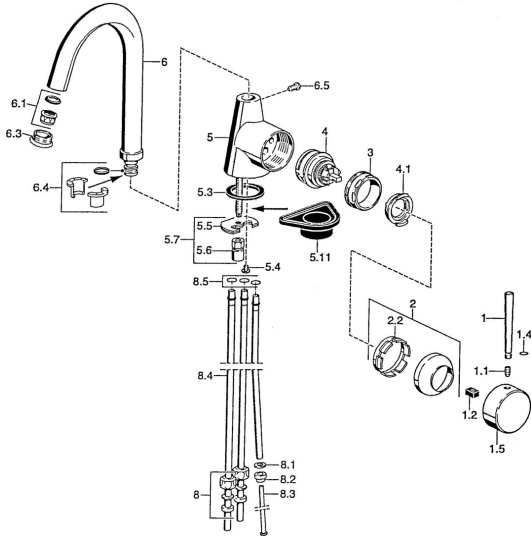

EAN: 4015474005648
static.hansa.com/5102110097

- Cucina
- Leva laterale
- Montaggio d'appoggio

Dati tecnici

Caratteristiche tecniche

Fornitura di acqua calda	max. +80°C
Pressione di esercizio	0.5-10 bar
Materiale	Ottone

Parti di ricambio

SP51021101

	Nome	Codice
1	Leva, 80 mm Cromo Fuori produzione	59912122
1	Leva, L=60 Blu Fuori produzione	59912148
1	Leva, 60 mm Cromo Fuori produzione	59911882
1.1	Screw, M5x8, SW2.5	59904755
1.2	Adattatore	59904778
1.4	O-ring, d 6x1	59912136
1.5	Cappuccio Cromo Fuori produzione	59911885
2	Cappuccio Cromo	59906563
2.2	Manicotto di fissaggio	59906695
3	Vite eye, M50x1, SW45	59904775
4	Cartuccia, 4.8 eco	59904601
4.1	Hot water limiter	59904759
5.3	Giunto, 37x48x3.5	59911422
5.4	Attachment clamp Fuori produzione	59911416
5.5	Fixing plate	59904765
5.6	Screw, M8x1, SW13	59904766
5.7	Set di fissaggio	59910749
5.11	Base per fissaggio	59910008
6	Bocca Cromo Fuori produzione	59911881
6.1	Aeratore, M22/24, ND	59901553
6.3	Aeratore, M24x1, (-2002) Cromo Fuori produzione	59912011
6.4	Kit di guarnizione	59911884
6.5	Screw, M4x7	59902075
8	Raccordo dado	59904969
8.1	Kit di guarnizione, 14.9x8.5x1	59902352
8.2	Kit di guarnizione, 10x8	59902272
8.3	Tubo flessibile	59902151
8.4	Pipe, 8x530 Fuori produzione	59911895