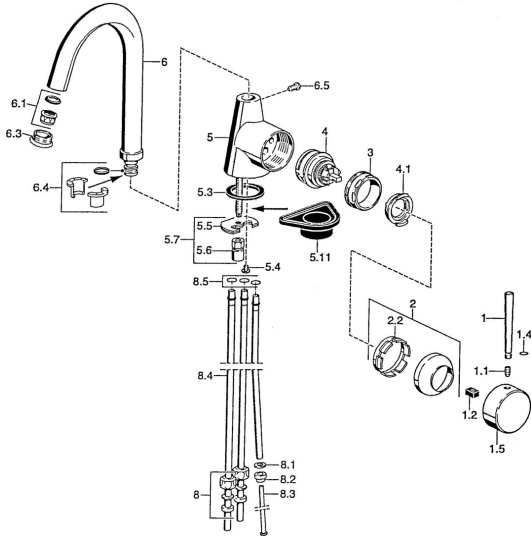

EAN: 4015474005648
static.hansa.com/5102110097

- Cuisine
- Montage sur plage
- Commande latérale

Caractéristiques techniques

Caractéristiques techniques

Alimentation en eau chaude	max. +80°C
Pression de service	0.5-10 bar
Matériau	brass

Pièces de rechange

SP51021101

	Nom	Code
1	Levier, 80 mm Arrêté	59912122
1	Levier, L=60 Bleu Arrêté	59912148
1	Levier, 60 mm Arrêté	59911882
1.1	Vis, M5x8, SW2.5	59904755
1.2	Kit de joints pour bec	59904778
1.4	Joint, d 6x1	59912136
1.5	Capuchon Arrêté	59911885
2	Chape	59906563
2.2	Manchon de fixation	59906695
3	Vis Loop, M50x1, SW45	59904775
4	Cartouche, 4.8 eco	59904601
4.1	Hot water limiter	59904759
5.3	Joint, 37x48x3.5	59911422
5.4	Attachment clamp Arrêté	59911416
5.5	Fixing plate	59904765
5.6	Vis, M8x1, SW13	59904766
5.7	Ensemble de fixation	59910749
5.11	Plaque de fixation	59910008
6	Bec Arrêté	59911881
6.1	Aérateur, M22/24, ND	59901553
6.3	Aérateur, M24x1, (-2002) Arrêté	59912011
6.4	Set de fixation pour bec	59911884
6.5	Vis, M4x7	59902075
8	Écrou du raccord	59904969
8.1	Set de fixation pour bec, 14.9x8.5x1	59902352
8.2	Set de fixation pour bec, 10x8	59902272
8.3	Tuyau	59902151
8.4	Tuyau, 8x530 Arrêté	59911895