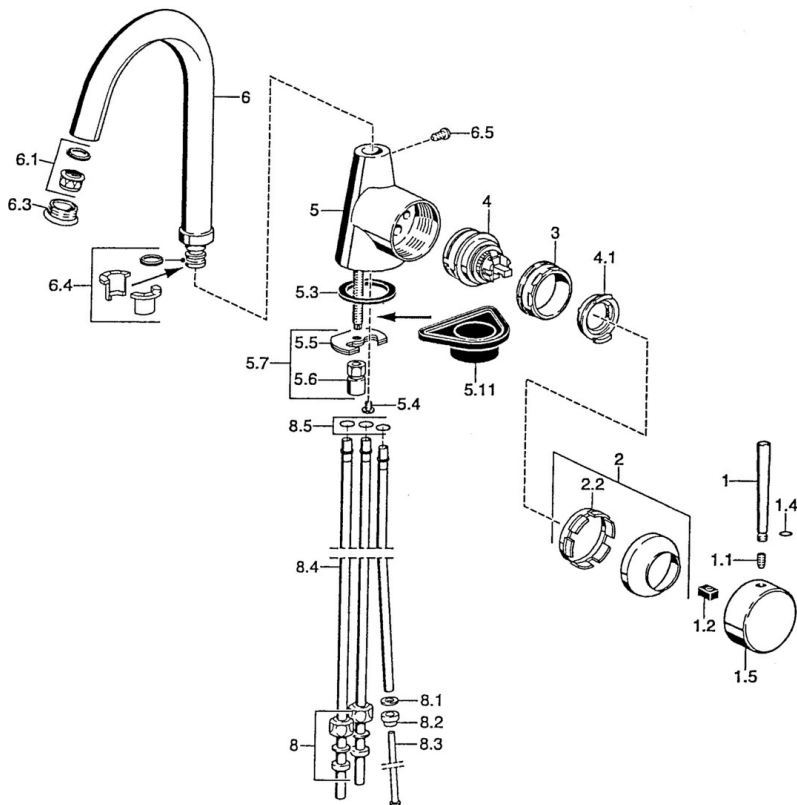

EAN: 4015474005648
static.hansa.com/5102110097

- Cuisine
- Montage sur plage
- Commande latérale

Caractéristiques techniques

Caractéristiques techniques

Alimentation en eau chaude	max. +80°C
Pression de service	0.5-10 bar
Matériau	brass

Pièces de rechange

SP51021101

	Nom	Code
1	Levier, 80 mm Arrêté	59912122
1	Levier, L=60 Bleu Arrêté	59912148
1	Levier, 60 mm Arrêté	59911882
1.1	Vis, M5x8, SW2.5	59904755
1.2	Kit de joints pour bec	59904778
1.4	Joint, d 6x1	59912136
1.5	Capuchon Arrêté	59911885
2	Chape	59906563
2.2	Manchon de fixation	59906695
3	Vis Loop, M50x1, SW45	59904775
4	Cartouche, 4.8 eco	59904601
4.1	Hot water limiter	59904759
5.3	Joint, 37x48x3.5	59911422
5.4	Attachment clamp Arrêté	59911416
5.5	Fixing plate	59904765
5.6	Vis, M8x1, SW13	59904766
5.7	Ensemble de fixation	59910749
5.11	Plaque de fixation	59910008
6	Bec Arrêté	59911881
6.1	Aérateur, M22/24, ND	59901553
6.3	Aérateur, M24x1, (-2002) Arrêté	59912011
6.4	Set de fixation pour bec	59911884
6.5	Vis, M4x7	59902075
8	Écrou du raccord	59904969
8.1	Set de fixation pour bec, 14.9x8.5x1	59902352
8.2	Set de fixation pour bec, 10x8	59902272
8.3	Tuyau	59902151
8.4	Tuyau, 8x530 Arrêté	59911895