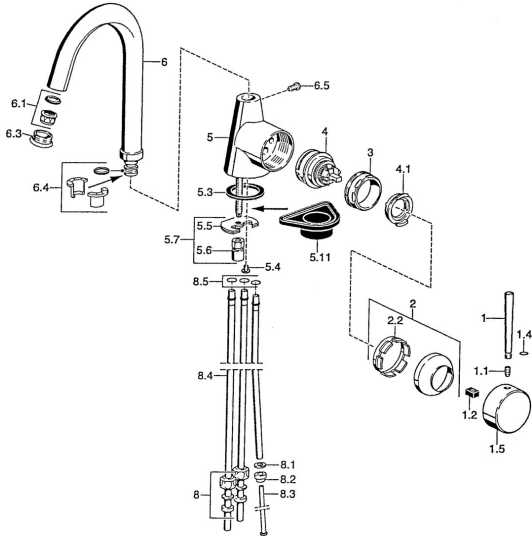

EAN: 4015474005648
static.hansa.com/5102110097

- Küche
- Einhebelmischer, Seitenbedient
- Standmontage

Technische Daten

Technische Eigenschaften

Warmwasserversorgung	max. +80°C
Arbeitsdruck	0.5-10 bar
Werkstoff	Messing

Ersatzteile

SP51021101

	Name	Art.-Nr.
1	Hebel, 80 mm Ausgelaufen	59912122
1	Hebel, L=60 Blau Ausgelaufen	59912148
1	Hebel, 60 mm Ausgelaufen	59911882
1.1	Schraube, M5x8, SW2.5	59904755
1.2	Kunststoffadapter	59904778
1.4	O-Ring, d 6x1	59912136
1.5	Abdeckkappe Ausgelaufen	59911885
2	Abdeckkappe	59906563
2.2	Befestigungshülse	59906695
3	Ringschraube, M50x1, SW45	59904775
4	Kartusche, 4.8 eco	59904601
4.1	Warmwasser Begrenzer	59904759
5.3	Dichtung, 37x48x3.5	59911422
5.4	Befestigungsklammer Ausgelaufen	59911416
5.5	Befestigungsplatte	59904765
5.6	Schraube, M8x1, SW13	59904766
5.7	Befestigungssatz	59910749
5.11	PVC-Befestigungsplatte	59910008
6	Auslauf Ausgelaufen	59911881
6.1	Luftsprudler, M22/24, ND	59901553
6.3	Luftsprudler, M24x1, (-2002) Ausgelaufen	59912011
6.4	Dichtungskit	59911884
6.5	Schraube, M4x7	59902075
8	Überwurfmutter	59904969
8.1	Dichtungskit, 14.9x8.5x1	59902352
8.2	Dichtungskit, 10x8	59902272
8.3	Schlauch	59902151
8.4	Rohr, 8x530 Ausgelaufen	59911895