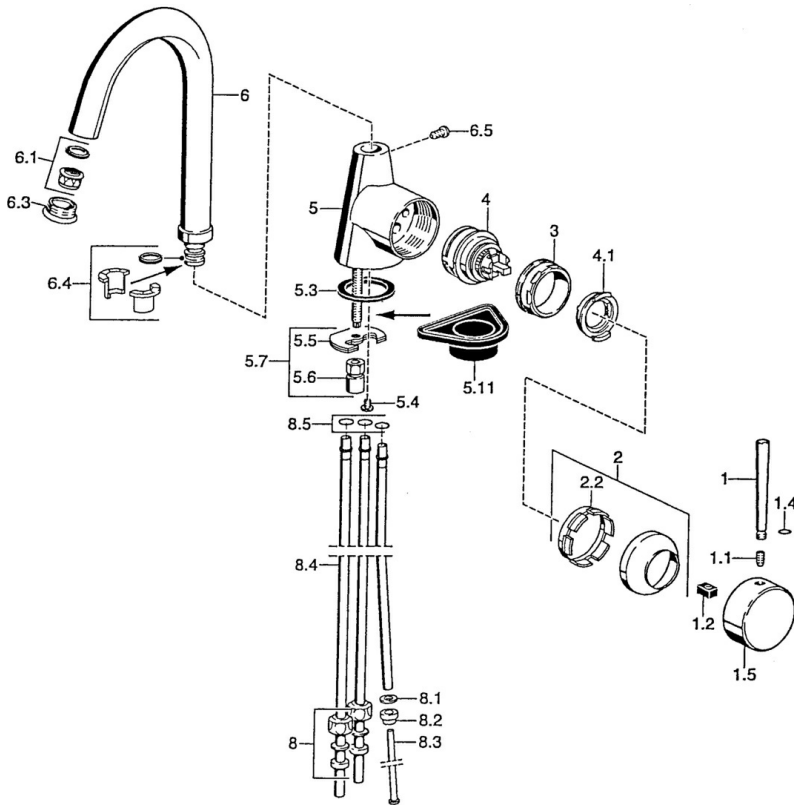

EAN: 4015474005648
static.hansa.com/5102110097

- Küche
- Einhebelmischer, Seitenbedient
- Standmontage

Technische Daten

Technische Eigenschaften

Warmwasserversorgung	max. +80°C
Arbeitsdruck	0.5-10 bar
Werkstoff	Messing

Ersatzteile

SP51021101

	Name	Art.-Nr.
1	Hebel, 80 mm Ausgelaufen	59912122
1	Hebel, L=60 Blau Ausgelaufen	59912148
1	Hebel, 60 mm Ausgelaufen	59911882
1.1	Schraube, M5x8, SW2.5	59904755
1.2	Kunststoffadapter	59904778
1.4	O-Ring, d 6x1	59912136
1.5	Abdeckkappe Ausgelaufen	59911885
2	Abdeckkappe	59906563
2.2	Befestigungshülse	59906695
3	Ringschraube, M50x1, SW45	59904775
4	Kartusche, 4.8 eco	59904601
4.1	Warmwasser Begrenzer	59904759
5.3	Dichtung, 37x48x3.5	59911422
5.4	Befestigungsklammer Ausgelaufen	59911416
5.5	Befestigungsplatte	59904765
5.6	Schraube, M8x1, SW13	59904766
5.7	Befestigungssatz	59910749
5.11	PVC-Befestigungsplatte	59910008
6	Auslauf Ausgelaufen	59911881
6.1	Luftsprudler, M22/24, ND	59901553
6.3	Luftsprudler, M24x1, (-2002) Ausgelaufen	59912011
6.4	Dichtungskit	59911884
6.5	Schraube, M4x7	59902075
8	Überwurfmutter	59904969
8.1	Dichtungskit, 14.9x8.5x1	59902352
8.2	Dichtungskit, 10x8	59902272
8.3	Schlauch	59902151
8.4	Rohr, 8x530 Ausgelaufen	59911895