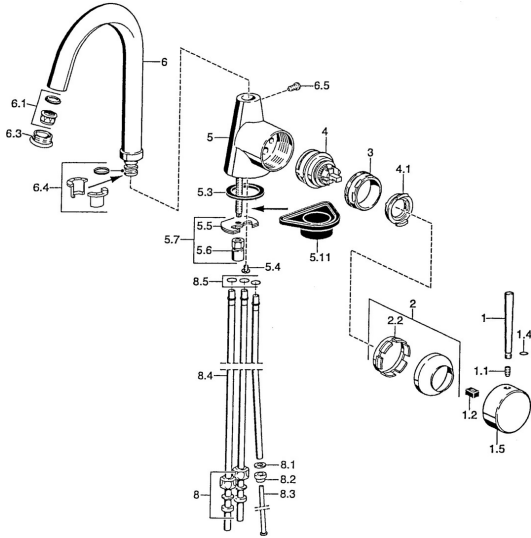

EAN: 4015474005648
static.hansa.com/5102110097

- Kuchyně
- Stojánková
- Jednopáková s bočním ovládním

Technické údaje

Technické vlastnosti

Zdroj teplé vody	max. +80°C
Pracovní tlak	0.5-10 bar
Materiál	Mosaz

Náhradní díly

SP51021101

	Název	Kód
1	Páka, 80 mm Ukončeno	59912122
1	Páka, L=60 Modrá Ukončeno	59912148
1	Páka, 60 mm Ukončeno	59911882
1.1	Šroub, M5x8, SW2.5	59904755
1.2	Kluzné pouzdro (osazené)	59904778
1.4	O-kroužek, d 6x1	59912136
1.5	Víko Ukončeno	59911885
2	Krytka	59906563
2.2	Upevňovací objímka	59906695
3	Oční šroub, M50x1, SW45	59904775
4	Kartuše, 4.8 eco	59904601
4.1	Hot water limiter	59904759
5.3	Těsnění, 37x48x3.5	59911422
5.4	Attachment clamp Ukončeno	59911416
5.5	Upevňovací deska	59904765
5.6	Šroub, M8x1, SW13	59904766
5.7	Upevňovací set	59910749
5.11	Upevňovací destička	59910008
6	Výtokové rameno Ukončeno	59911881
6.1	Aerator, M22/24, ND	59901553
6.3	Aerator, M24x1, (-2002) Ukončeno	59912011
6.4	Těsnící sada	59911884
6.5	Šroub, M4x7	59902075
8	Montáž matice	59904969
8.1	Těsnící sada, 14.9x8.5x1	59902352
8.2	Těsnící sada, 10x8	59902272
8.3	Hadice	59902151
8.4	Roura, 8x530 Ukončeno	59911895