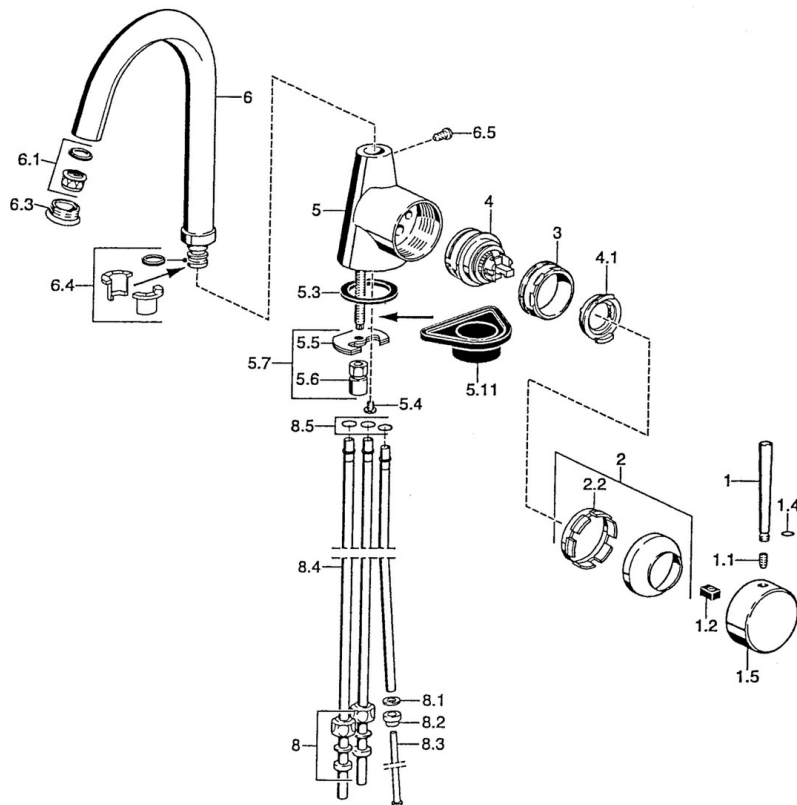

EAN: 4015474005648
static.hansa.com/5102110097

- Kuchyně
- Stojánková
- Jednopáková s bočním ovládním

Technické údaje

Technické vlastnosti

Zdroj teplé vody	max. +80°C
Pracovní tlak	0.5-10 bar
Materiál	Mosaz

Náhradní díly

SP51021101

	Název	Kód
1	Páka, 80 mm Ukončeno	59912122
1	Páka, L=60 Modrá Ukončeno	59912148
1	Páka, 60 mm Ukončeno	59911882
1.1	Šroub, M5x8, SW2.5	59904755
1.2	Kluzné pouzdro (osazené)	59904778
1.4	O-kroužek, d 6x1	59912136
1.5	Víko Ukončeno	59911885
2	Krytka	59906563
2.2	Upevňovací objímka	59906695
3	Oční šroub, M50x1, SW45	59904775
4	Kartuše, 4.8 eco	59904601
4.1	Hot water limiter	59904759
5.3	Těsnění, 37x48x3.5	59911422
5.4	Attachment clamp Ukončeno	59911416
5.5	Upevňovací deska	59904765
5.6	Šroub, M8x1, SW13	59904766
5.7	Upevňovací set	59910749
5.11	Upevňovací destička	59910008
6	Výtokové rameno Ukončeno	59911881
6.1	Aerator, M22/24, ND	59901553
6.3	Aerator, M24x1, (-2002) Ukončeno	59912011
6.4	Těsnící sada	59911884
6.5	Šroub, M4x7	59902075
8	Montáž matice	59904969
8.1	Těsnící sada, 14.9x8.5x1	59902352
8.2	Těsnící sada, 10x8	59902272
8.3	Hadice	59902151
8.4	Roura, 8x530 Ukončeno	59911895