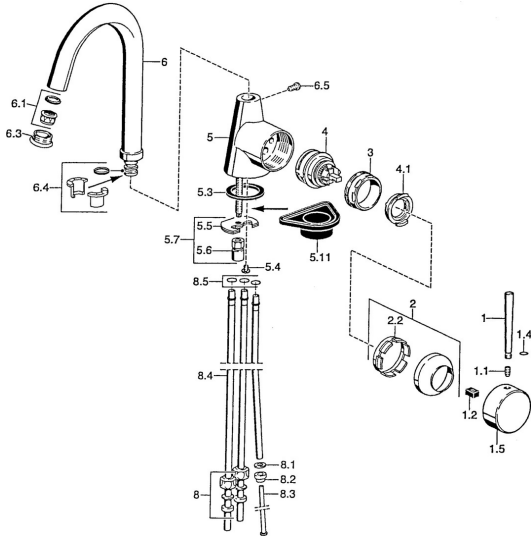

EAN: 4015474005600  
[static.hansa.com/51021100](http://static.hansa.com/51021100)

- Kuchyňa
- Jednopaková s bočným ovládaním
- Stojanková
- Chróm

### Technické vlastnosti

Dodávka teplej vody	<b>max. +80°C</b>
Pracovný tlak	<b>0.5-10 bar</b>
Materiál	<b>Mosadz</b>

### SP51021101

	Názov	Kód
1	Ovládacia rukoväť, 80 mm Ukončené	59912122
1	Ovládacia rukoväť, L=60 Modrá Ukončené	59912148
1	Ovládacia rukoväť, 60 mm Ukončené	59911882
1.1	Skrutka, M5x8, SW2.5	59904755
1.2	Klzné puzdro	59904778
1.4	O-kružok, d 6x1	59912136
1.5	Klobúk, krytka Ukončené	59911885
2	Krytka	59906563
2.2	Upevňovacia objímka	59906695
3	Očné skrutka, M50x1, SW45	59904775
4	Kartuš, 4.8 eco	59904601
4.1	Hot water limiter	59904759
5.3	Tesnenie, 37x48x3.5	59911422
5.4	Attachment clamp Ukončené	59911416
5.5		59904765
5.6	Skrutka, M8x1, SW13	59904766
5.7	Upevňovací set	59910749
5.11	Podložka	59910008
6	Výtokové rameno Ukončené	59911881
6.1	Aerator, M22/24, ND	59901553
6.3	Aerator, M24x1, (-2002) Ukončené	59912011
6.4	Tesnenie sada	59911884
6.5	Skrutka, M4x7	59902075
8	Montáž matice	59904969
8.1	Tesnenie sada, 14.9x8.5x1	59902352
8.2	Tesnenie sada, 10x8	59902272
8.3	Pripájacie hadičky	59902151
8.4	Potrubié, 8x530 Ukončené	59911895