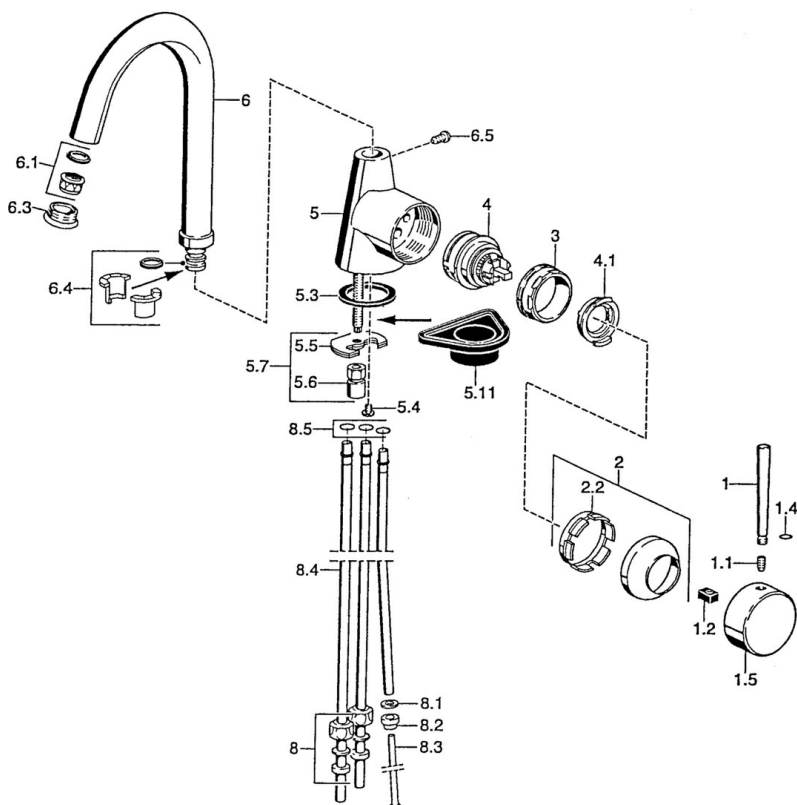

EAN: 4015474005600  
[static.hansa.com/51021100](http://static.hansa.com/51021100)

- Kuchyňa
- Jednopaková s bočným ovládaním
- Stojanková
- Chróm

### Technické vlastnosti

Dodávka teplej vody	<b>max. +80°C</b>
Pracovný tlak	<b>0.5-10 bar</b>
Materiál	<b>Mosadz</b>

### SP51021101

	Názov	Kód
1	Ovládacia rukoväť, 80 mm Ukončené	59912122
1	Ovládacia rukoväť, L=60 Modrá Ukončené	59912148
1	Ovládacia rukoväť, 60 mm Ukončené	59911882
1.1	Skrutka, M5x8, SW2.5	59904755
1.2	Klzné puzdro	59904778
1.4	O-kružok, d 6x1	59912136
1.5	Klobúk, krytka Ukončené	59911885
2	Krytka	59906563
2.2	Upevňovacia objímka	59906695
3	Očné skrutka, M50x1, SW45	59904775
4	Kartuš, 4.8 eco	59904601
4.1	Hot water limiter	59904759
5.3	Tesnenie, 37x48x3.5	59911422
5.4	Attachment clamp Ukončené	59911416
5.5		59904765
5.6	Skrutka, M8x1, SW13	59904766
5.7	Upevňovací set	59910749
5.11	Podložka	59910008
6	Výtokové rameno Ukončené	59911881
6.1	Aerator, M22/24, ND	59901553
6.3	Aerator, M24x1, (-2002) Ukončené	59912011
6.4	Tesnenie sada	59911884
6.5	Skrutka, M4x7	59902075
8	Montáž matice	59904969
8.1	Tesnenie sada, 14.9x8.5x1	59902352
8.2	Tesnenie sada, 10x8	59902272
8.3	Pripájacie hadičky	59902151
8.4	Potrubié, 8x530 Ukončené	59911895