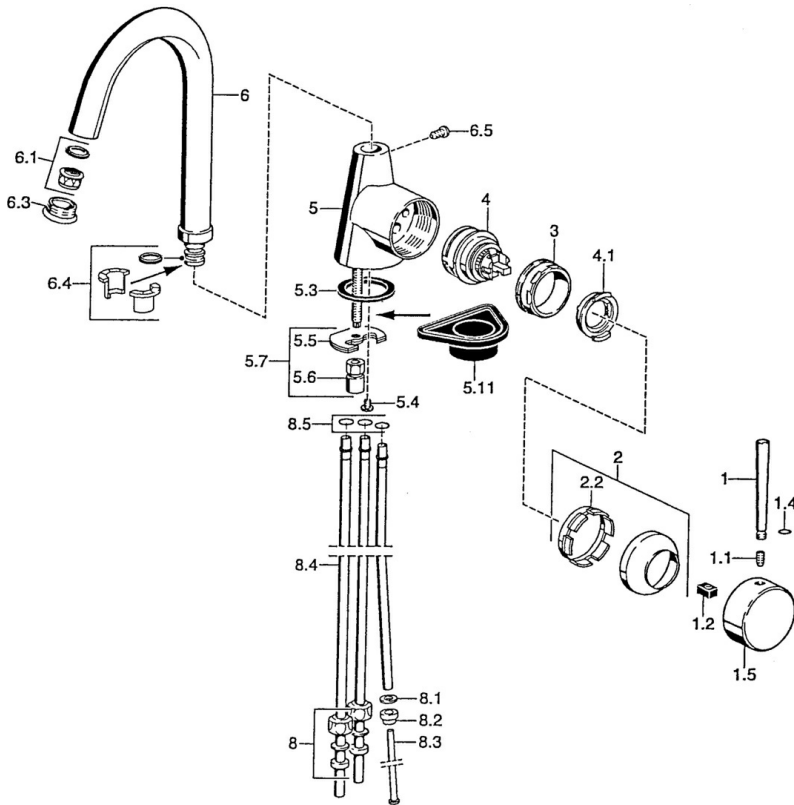

EAN: 4015474005600
static.hansa.com/51021100

- Keuken
- Eengreeps, zijbediend
- Wastafelmontage
- Chroom

Technische gegevens

Technische eigenschappen

Warmwatertoevoer	max. +80°C
Werkdruk	0.5-10 bar
Materiaal	brass

Reserveonderdelen

SP51021101

	Naam	Code
1	Hendel, 80 mm Chrom Stopgezet	59912122
1	Hendel, L=60 Blauw Stopgezet	59912148
1	Hendel, 60 mm Chrom Stopgezet	59911882
1.1	Schroef, M5x8, SW2.5	59904755
1.2	Joint klassiek uitloop	59904778
1.4	O-ring, d 6x1	59912136
1.5	Kap Chrom Stopgezet	59911885
2	Kap Chrom	59906563
2.2	Vaststelling van de mouw	59906695
3	Schroef, M50x1, SW45	59904775
4	Binnenwerk, 4,8 eco	59904601
4.1	Hot water limiter	59904759
5.3	Dichting, 37x48x3.5	59911422
5.4	Attachment clamp Stopgezet	59911416
5.5	Fixing plate	59904765
5.6	Schroef, M8x1, SW13	59904766
5.7	Bevestigingsset	59910749
5.11	Verstevigingsplaat	59910008
6	Uitloop Chrom Stopgezet	59911881
6.1	Mousseur, M22/24, ND	59901553
6.3	Mousseur, M24x1, (-2002) Chrom Stopgezet	59912011
6.4	Dichting	59911884
6.5	Schroef, M4x7	59902075
8	Montage moer	59904969
8.1	Dichting, 14.9x8.5x1	59902352
8.2	Dichting, 10x8	59902272
8.3	Slangen	59902151
8.4	Pijp, 8x530 Stopgezet	59911895