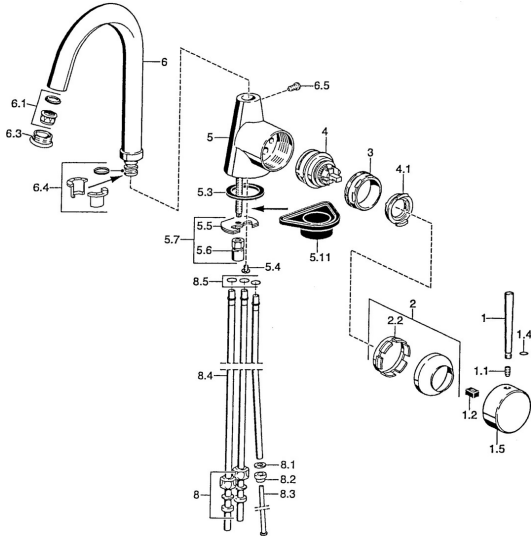

EAN: 4015474005600
static.hansa.com/51021100

- Keuken
- Eengreeps, zijbediend
- Wastafelmontage
- Chroom

Technische gegevens

Technische eigenschappen

Warmwatertoevoer	max. +80°C
Werkdruk	0.5-10 bar
Materiaal	brass

Reserveonderdelen

SP51021101

	Naam	Code
1	Hendel, 80 mm Chrom Stopgezet	59912122
1	Hendel, L=60 Blauw Stopgezet	59912148
1	Hendel, 60 mm Chrom Stopgezet	59911882
1.1	Schroef, M5x8, SW2.5	59904755
1.2	Joint klassiek uitloop	59904778
1.4	O-ring, d 6x1	59912136
1.5	Kap Chrom Stopgezet	59911885
2	Kap Chrom	59906563
2.2	Vaststelling van de mouw	59906695
3	Schroef, M50x1, SW45	59904775
4	Binnenwerk, 4,8 eco	59904601
4.1	Hot water limiter	59904759
5.3	Dichting, 37x48x3.5	59911422
5.4	Attachment clamp Stopgezet	59911416
5.5	Fixing plate	59904765
5.6	Schroef, M8x1, SW13	59904766
5.7	Bevestigingsset	59910749
5.11	Verstevigingsplaat	59910008
6	Uitloop Chrom Stopgezet	59911881
6.1	Mousseur, M22/24, ND	59901553
6.3	Mousseur, M24x1, (-2002) Chrom Stopgezet	59912011
6.4	Dichting	59911884
6.5	Schroef, M4x7	59902075
8	Montage moer	59904969
8.1	Dichting, 14.9x8.5x1	59902352
8.2	Dichting, 10x8	59902272
8.3	Slangen	59902151
8.4	Pijp, 8x530 Stopgezet	59911895