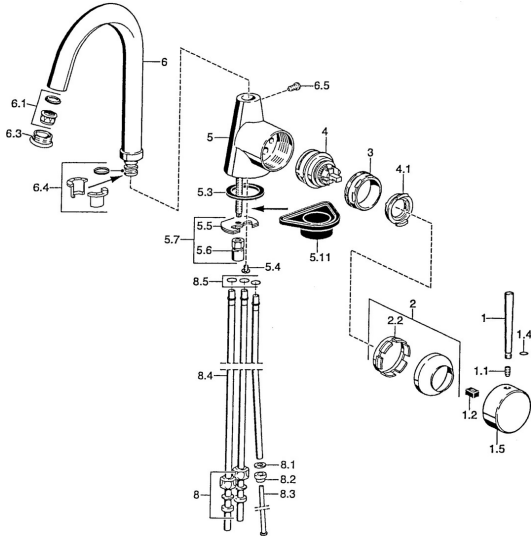

EAN: 4015474005600
static.hansa.com/51021100

- Cucina
- Leva laterale
- Montaggio d'appoggio
- Cromo

Dati tecnici

Caratteristiche tecniche

Fornitura di acqua calda	max. +80°C
Pressione di esercizio	0.5-10 bar
Materiale	Ottone

Parti di ricambio

SP51021101

	Nome	Codice
1	Leva, 80 mm Cromo Fuori produzione	59912122
1	Leva, L=60 Blu Fuori produzione	59912148
1	Leva, 60 mm Cromo Fuori produzione	59911882
1.1	Screw, M5x8, SW2.5	59904755
1.2	Adattatore	59904778
1.4	O-ring, d 6x1	59912136
1.5	Cappuccio Cromo Fuori produzione	59911885
2	Cappuccio Cromo	59906563
2.2	Manicotto di fissaggio	59906695
3	Vite eye, M50x1, SW45	59904775
4	Cartuccia, 4.8 eco	59904601
4.1	Hot water limiter	59904759
5.3	Giunto, 37x48x3.5	59911422
5.4	Attachment clamp Fuori produzione	59911416
5.5	Fixing plate	59904765
5.6	Screw, M8x1, SW13	59904766
5.7	Set di fissaggio	59910749
5.11	Base per fissaggio	59910008
6	Bocca Cromo Fuori produzione	59911881
6.1	Aeratore, M22/24, ND	59901553
6.3	Aeratore, M24x1, (-2002) Cromo Fuori produzione	59912011
6.4	Kit di guarnizione	59911884
6.5	Screw, M4x7	59902075
8	Raccordo dado	59904969
8.1	Kit di guarnizione, 14.9x8.5x1	59902352
8.2	Kit di guarnizione, 10x8	59902272
8.3	Tubo flessibile	59902151
8.4	Pipe, 8x530 Fuori produzione	59911895