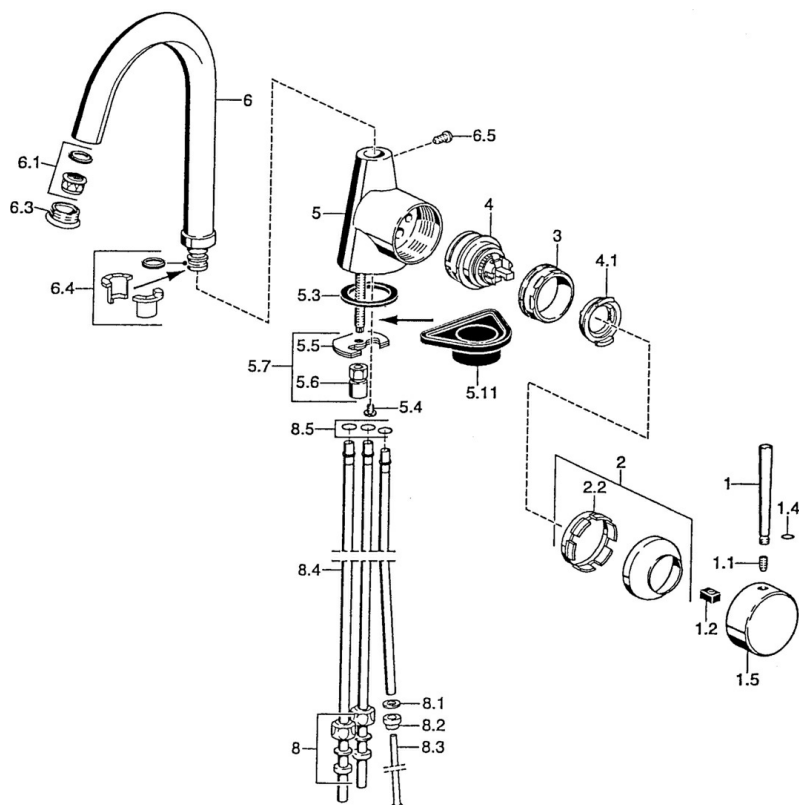

EAN: 4015474005600
static.hansa.com/51021100

- Cucina
- Leva laterale
- Montaggio d'appoggio
- Cromo

Dati tecnici

Caratteristiche tecniche

Fornitura di acqua calda	max. +80°C
Pressione di esercizio	0.5-10 bar
Materiale	Ottone

Parti di ricambio

SP51021101

	Nome	Codice
1	Leva, 80 mm Cromo Fuori produzione	59912122
1	Leva, L=60 Blu Fuori produzione	59912148
1	Leva, 60 mm Cromo Fuori produzione	59911882
1.1	Screw, M5x8, SW2.5	59904755
1.2	Adattatore	59904778
1.4	O-ring, d 6x1	59912136
1.5	Cappuccio Cromo Fuori produzione	59911885
2	Cappuccio Cromo	59906563
2.2	Manicotto di fissaggio	59906695
3	Vite eye, M50x1, SW45	59904775
4	Cartuccia, 4.8 eco	59904601
4.1	Hot water limiter	59904759
5.3	Giunto, 37x48x3.5	59911422
5.4	Attachment clamp Fuori produzione	59911416
5.5	Fixing plate	59904765
5.6	Screw, M8x1, SW13	59904766
5.7	Set di fissaggio	59910749
5.11	Base per fissaggio	59910008
6	Bocca Cromo Fuori produzione	59911881
6.1	Aeratore, M22/24, ND	59901553
6.3	Aeratore, M24x1, (-2002) Cromo Fuori produzione	59912011
6.4	Kit di guarnizione	59911884
6.5	Screw, M4x7	59902075
8	Raccordo dado	59904969
8.1	Kit di guarnizione, 14.9x8.5x1	59902352
8.2	Kit di guarnizione, 10x8	59902272
8.3	Tubo flessibile	59902151
8.4	Pipe, 8x530 Fuori produzione	59911895