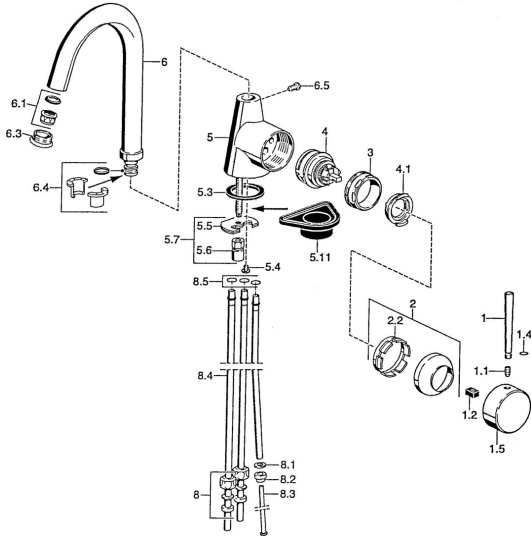

EAN: 4015474005600
static.hansa.com/51021100

- Cuisine
- Montage sur plaque
- Commande latérale
- Chrome

Caractéristiques techniques

Caractéristiques techniques

Alimentation en eau chaude	max. +80°C
Pression de service	0.5-10 bar
Matériau	brass

Pièces de rechange

SP51021101

	Nom	Code
1	Levier, 80 mm Arrêté	59912122
1	Levier, L=60 Bleu Arrêté	59912148
1	Levier, 60 mm Arrêté	59911882
1.1	Vis, M5x8, SW2.5	59904755
1.2	Kit de joints pour bec	59904778
1.4	Joint, d 6x1	59912136
1.5	Capuchon Arrêté	59911885
2	Chape	59906563
2.2	Manchon de fixation	59906695
3	Vis Loop, M50x1, SW45	59904775
4	Cartouche, 4.8 eco	59904601
4.1	Hot water limiter	59904759
5.3	Joint, 37x48x3.5	59911422
5.4	Attachment clamp Arrêté	59911416
5.5	Fixing plate	59904765
5.6	Vis, M8x1, SW13	59904766
5.7	Ensemble de fixation	59910749
5.11	Plaque de fixation	59910008
6	Bec Arrêté	59911881
6.1	Aérateur, M22/24, ND	59901553
6.3	Aérateur, M24x1, (-2002) Arrêté	59912011
6.4	Set de fixation pour bec	59911884
6.5	Vis, M4x7	59902075
8	Écrou du raccord	59904969
8.1	Set de fixation pour bec, 14.9x8.5x1	59902352
8.2	Set de fixation pour bec, 10x8	59902272
8.3	Tuyau	59902151
8.4	Tuyau, 8x530 Arrêté	59911895