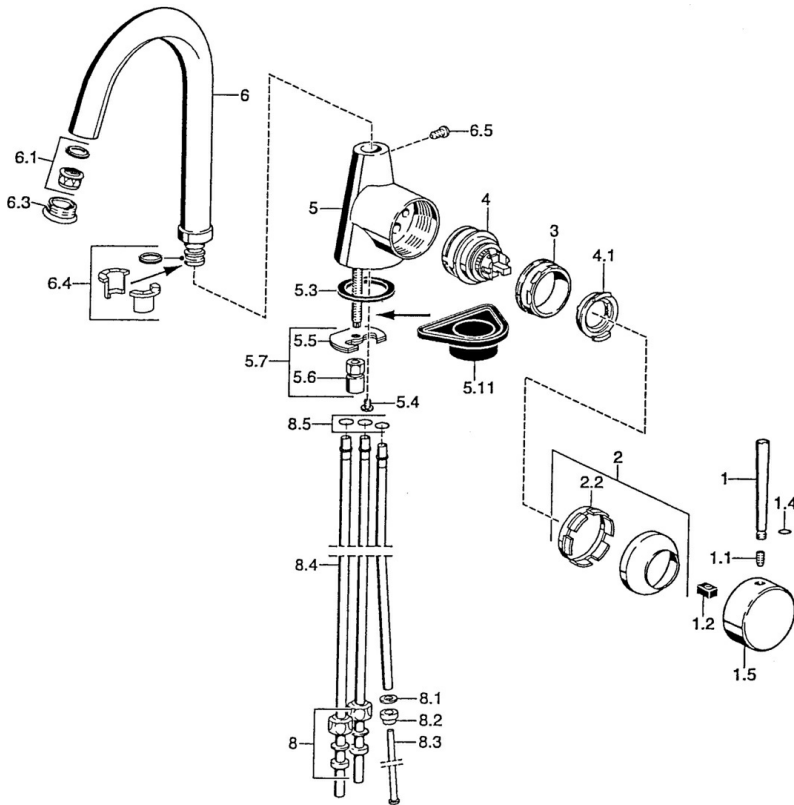

EAN: 4015474005600
static.hansa.com/51021100

- Cuisine
- Montage sur plaque
- Commande latérale
- Chrome

Caractéristiques techniques

Caractéristiques techniques

Alimentation en eau chaude	max. +80°C
Pression de service	0.5-10 bar
Matériau	brass

Pièces de rechange

SP51021101

	Nom	Code
1	Levier, 80 mm Arrêté	59912122
1	Levier, L=60 Bleu Arrêté	59912148
1	Levier, 60 mm Arrêté	59911882
1.1	Vis, M5x8, SW2.5	59904755
1.2	Kit de joints pour bec	59904778
1.4	Joint, d 6x1	59912136
1.5	Capuchon Arrêté	59911885
2	Chape	59906563
2.2	Manchon de fixation	59906695
3	Vis Loop, M50x1, SW45	59904775
4	Cartouche, 4.8 eco	59904601
4.1	Hot water limiter	59904759
5.3	Joint, 37x48x3.5	59911422
5.4	Attachment clamp Arrêté	59911416
5.5	Fixing plate	59904765
5.6	Vis, M8x1, SW13	59904766
5.7	Ensemble de fixation	59910749
5.11	Plaque de fixation	59910008
6	Bec Arrêté	59911881
6.1	Aérateur, M22/24, ND	59901553
6.3	Aérateur, M24x1, (-2002) Arrêté	59912011
6.4	Set de fixation pour bec	59911884
6.5	Vis, M4x7	59902075
8	Écrou du raccord	59904969
8.1	Set de fixation pour bec, 14.9x8.5x1	59902352
8.2	Set de fixation pour bec, 10x8	59902272
8.3	Tuyau	59902151
8.4	Tuyau, 8x530 Arrêté	59911895