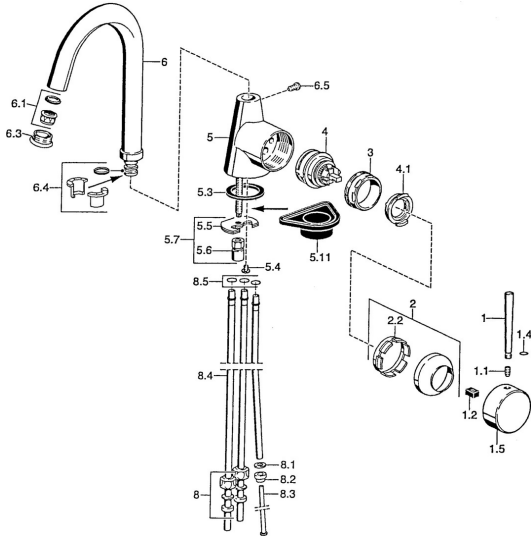

EAN: 4015474005600
static.hansa.com/51021100

- Küche
- Einhebelmischer, Seitenbedient
- Standmontage
- Chrom

Technische Daten

Technische Eigenschaften

Warmwasserversorgung	max. +80°C
Arbeitsdruck	0.5-10 bar
Werkstoff	Messing

Ersatzteile

SP51021101

	Name	Art.-Nr.
1	Hebel, 80 mm Ausgelaufen	59912122
1	Hebel, L=60 Blau Ausgelaufen	59912148
1	Hebel, 60 mm Ausgelaufen	59911882
1.1	Schraube, M5x8, SW2.5	59904755
1.2	Kunststoffadapter	59904778
1.4	O-Ring, d 6x1	59912136
1.5	Abdeckkappe Ausgelaufen	59911885
2	Abdeckkappe	59906563
2.2	Befestigungshülse	59906695
3	Ringschraube, M50x1, SW45	59904775
4	Kartusche, 4.8 eco	59904601
4.1	Warmwasser Begrenzer	59904759
5.3	Dichtung, 37x48x3.5	59911422
5.4	Befestigungsklammer Ausgelaufen	59911416
5.5	Befestigungsplatte	59904765
5.6	Schraube, M8x1, SW13	59904766
5.7	Befestigungssatz	59910749
5.11	PVC-Befestigungsplatte	59910008
6	Auslauf Ausgelaufen	59911881
6.1	Luftsprudler, M22/24, ND	59901553
6.3	Luftsprudler, M24x1, (-2002) Ausgelaufen	59912011
6.4	Dichtungskit	59911884
6.5	Schraube, M4x7	59902075
8	Überwurfmutter	59904969
8.1	Dichtungskit, 14.9x8.5x1	59902352
8.2	Dichtungskit, 10x8	59902272
8.3	Schlauch	59902151
8.4	Rohr, 8x530 Ausgelaufen	59911895