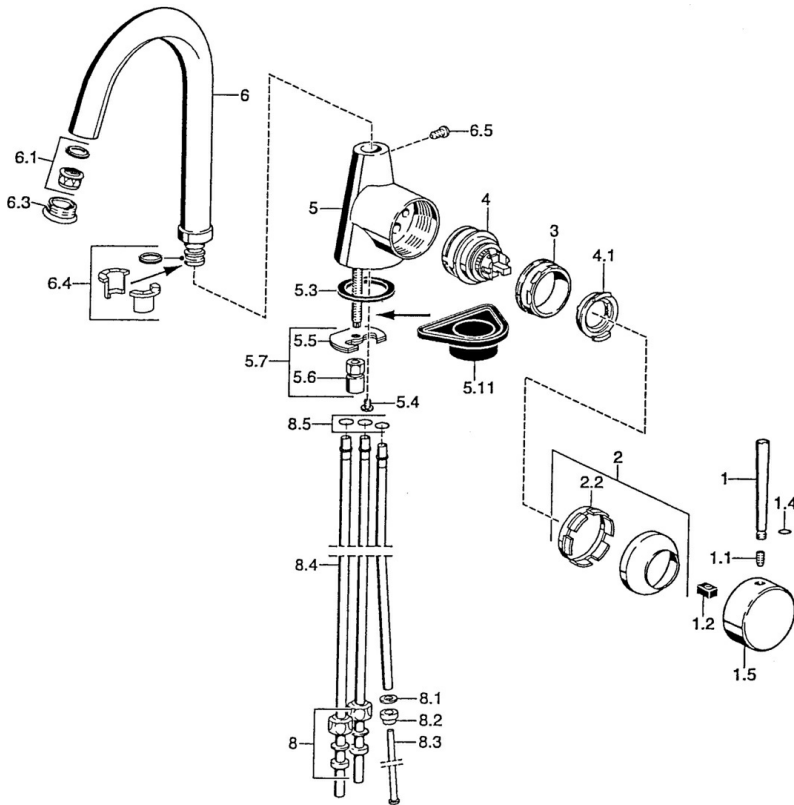

EAN: 4015474005600
static.hansa.com/51021100

- Küche
- Einhebelmischer, Seitenbedient
- Standmontage
- Chrom

Technische Daten

Technische Eigenschaften

Warmwasserversorgung	max. +80°C
Arbeitsdruck	0.5-10 bar
Werkstoff	Messing

Ersatzteile

SP51021101

	Name	Art.-Nr.
1	Hebel, 80 mm Ausgelaufen	59912122
1	Hebel, L=60 Blau Ausgelaufen	59912148
1	Hebel, 60 mm Ausgelaufen	59911882
1.1	Schraube, M5x8, SW2.5	59904755
1.2	Kunststoffadapter	59904778
1.4	O-Ring, d 6x1	59912136
1.5	Abdeckkappe Ausgelaufen	59911885
2	Abdeckkappe	59906563
2.2	Befestigungshülse	59906695
3	Ringschraube, M50x1, SW45	59904775
4	Kartusche, 4.8 eco	59904601
4.1	Warmwasser Begrenzer	59904759
5.3	Dichtung, 37x48x3.5	59911422
5.4	Befestigungsklammer Ausgelaufen	59911416
5.5	Befestigungsplatte	59904765
5.6	Schraube, M8x1, SW13	59904766
5.7	Befestigungssatz	59910749
5.11	PVC-Befestigungsplatte	59910008
6	Auslauf Ausgelaufen	59911881
6.1	Luftsprudler, M22/24, ND	59901553
6.3	Luftsprudler, M24x1, (-2002) Ausgelaufen	59912011
6.4	Dichtungskit	59911884
6.5	Schraube, M4x7	59902075
8	Überwurfmutter	59904969
8.1	Dichtungskit, 14.9x8.5x1	59902352
8.2	Dichtungskit, 10x8	59902272
8.3	Schlauch	59902151
8.4	Rohr, 8x530 Ausgelaufen	59911895