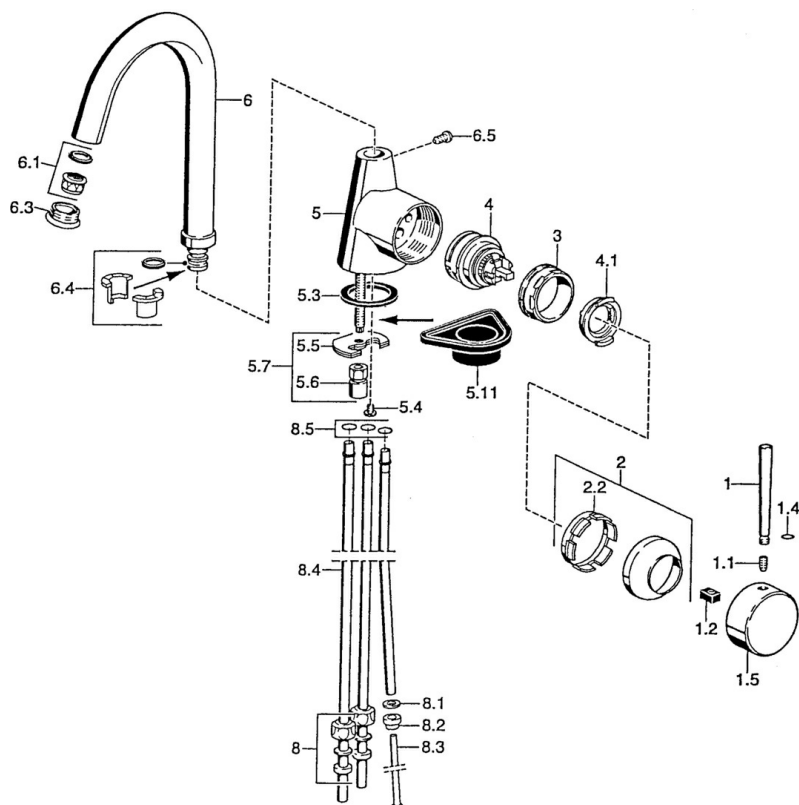

EAN: 4015474005600
static.hansa.com/51021100

- Kuchyně
- Stojánková
- Jednopaková s bočním ovládním
- Chrom

Technické údaje

Technické vlastnosti

Zdroj teplé vody	max. +80°C
Pracovní tlak	0.5-10 bar
Materiál	Mosaz

Náhradní díly

SP51021101

	Název	Kód
1	Páka, 80 mm Ukončeno	59912122
1	Páka, L=60 Modrá Ukončeno	59912148
1	Páka, 60 mm Ukončeno	59911882
1.1	Šroub, M5x8, SW2.5	59904755
1.2	Kluzné pouzdro (osazené)	59904778
1.4	O-kroužek, d 6x1	59912136
1.5	Víko Ukončeno	59911885
2	Krytka	59906563
2.2	Upevňovací objímka	59906695
3	Oční šroub, M50x1, SW45	59904775
4	Kartuše, 4.8 eco	59904601
4.1	Hot water limiter	59904759
5.3	Těsnění, 37x48x3.5	59911422
5.4	Attachment clamp Ukončeno	59911416
5.5	Upevňovací deska	59904765
5.6	Šroub, M8x1, SW13	59904766
5.7	Upevňovací set	59910749
5.11	Upevňovací destička	59910008
6	Výtokové rameno Ukončeno	59911881
6.1	Aerator, M22/24, ND	59901553
6.3	Aerator, M24x1, (-2002) Ukončeno	59912011
6.4	Těsnící sada	59911884
6.5	Šroub, M4x7	59902075
8	Montáž matice	59904969
8.1	Těsnící sada, 14.9x8.5x1	59902352
8.2	Těsnící sada, 10x8	59902272
8.3	Hadice	59902151
8.4	Roura, 8x530 Ukončeno	59911895