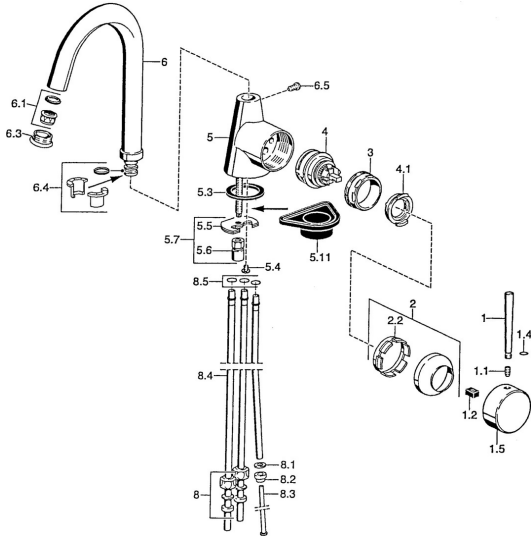

EAN: 4015474005600
static.hansa.com/51021100

- Kuchyně
- Stojánková
- Jednopaková s bočním ovládním
- Chrom

Technické údaje

Technické vlastnosti

Zdroj teplé vody	max. +80°C
Pracovní tlak	0.5-10 bar
Materiál	Mosaz

Náhradní díly

SP51021101

	Název	Kód
1	Páka, 80 mm Ukončeno	59912122
1	Páka, L=60 Modrá Ukončeno	59912148
1	Páka, 60 mm Ukončeno	59911882
1.1	Šroub, M5x8, SW2.5	59904755
1.2	Kluzné pouzdro (osazené)	59904778
1.4	O-kroužek, d 6x1	59912136
1.5	Víko Ukončeno	59911885
2	Krytka	59906563
2.2	Upevňovací objímka	59906695
3	Oční šroub, M50x1, SW45	59904775
4	Kartuše, 4.8 eco	59904601
4.1	Hot water limiter	59904759
5.3	Těsnění, 37x48x3.5	59911422
5.4	Attachment clamp Ukončeno	59911416
5.5	Upevňovací deska	59904765
5.6	Šroub, M8x1, SW13	59904766
5.7	Upevňovací set	59910749
5.11	Upevňovací destička	59910008
6	Výtokové rameno Ukončeno	59911881
6.1	Aerator, M22/24, ND	59901553
6.3	Aerator, M24x1, (-2002) Ukončeno	59912011
6.4	Těsnící sada	59911884
6.5	Šroub, M4x7	59902075
8	Montáž matice	59904969
8.1	Těsnící sada, 14.9x8.5x1	59902352
8.2	Těsnící sada, 10x8	59902272
8.3	Hadice	59902151
8.4	Roura, 8x530 Ukončeno	59911895