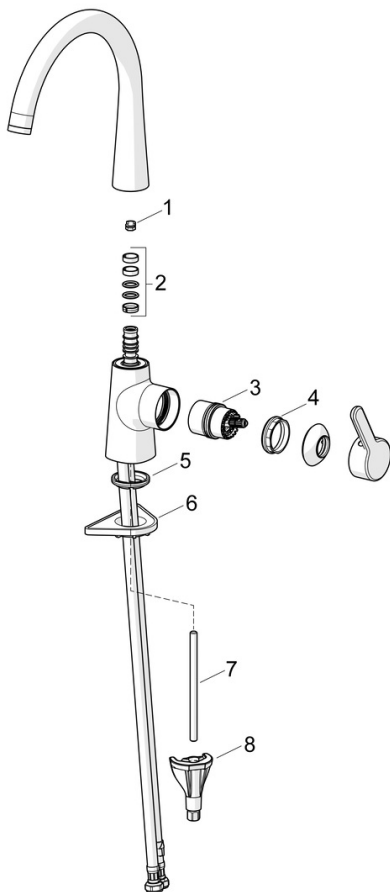

EAN: 4057304020230
static.hansa.com/5101228381

- Kuchyňa
- Jednopaková s bočným ovládaním
- Stojanková
- Brúsený bronz
- Otočné výtokové rameno, Možnosť obmedzenia rozsahu otáčania
- CASCADE® - aerátor
- Jedna ovládacia páka / rukoväť, Páka so symbolom teplej a studenej vody
- Funkcie pre nastavenie maximálnej teploty a prietoku vody
- \varnothing 40 mm keramická kartuša pre ovládanie teploty a prietoku vody
- Flexibilné pripojovacie hadičky
- 3S - inšalačný systém pre bezpečné a jednoduché upevnenie batérie

Technické údaje

Vlastnosti prietoku

Prietok pri tlaku 3 bar	12.0 l/min
Pokles tlaku pri prietoku (0,2 l/s)	3 bar

Technické vlastnosti

Veľkosť DN (menovitý rozmer)	DN15
Dodávka teplej vody	max. +70°C
Pracovný tlak	0.5-10 bar
Spojovacia veľkosť	G3/8
Projection	219 mm
Spätná klapka (STN EN 1717)	AA
Materiál	Mosadz

Predpisy

Norma EN	EN 817
Trieda hlučnosti	I (ISO 3822)

Schválenia a Prehlásenia

Vyhlásenie o zhode	DoC
--------------------	------------

Náhradné diely

SP51012283CLR

	Názov	Kód
01	Obmedzovač, 60° / 0°	59914264
01	Obmedzovač, 120° Ukončené	59914429
02	Tesnenie výtokového ramena	59914431
03	Kartuš	59914665
04	Prítlačná matica, M42x1.5, SW 38	59914128
05	Gumové tesnenie	59914591
06	Podložka	59910008
07	Upevňovacia skrutka, M8x1, L=130	59914474
08	Upevňovací set	59914475