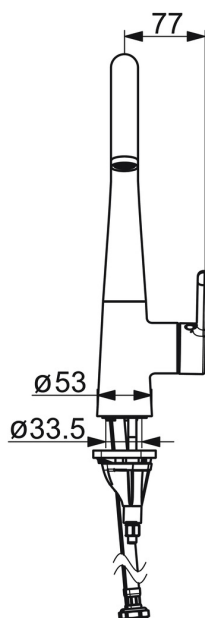

EAN: 4057304020230
static.hansa.com/5101228381

- Kuchyňa
- Jednopaková s bočným ovládaním
- Stojanková
- Brúsený bronz
- Otočné výtokové rameno, Možnosť obmedzenia rozsahu otáčania
- CASCADE® - aerátor
- Jedna ovládacia páka / rukoväť, Páka so symbolom teplej a studenej vody
- Funkcie pre nastavenie maximálnej teploty a prietoku vody
- \varnothing 40 mm keramická kartuša pre ovládanie teploty a prietoku vody
- Flexibilné pripojovacie hadičky
- 3S - inšalačný systém pre bezpečné a jednoduché upevnenie batérie

Technické údaje

Vlastnosti prietoku

Prietok pri tlaku 3 bar	12.0 l/min
Pokles tlaku pri prietoku (0,2 l/s)	3 bar

Technické vlastnosti

Veľkosť DN (menovitý rozmer)	DN15
Dodávka teplej vody	max. +70°C
Pracovný tlak	0.5-10 bar
Spojovacia veľkosť	G3/8
Projection	219 mm
Spätná klapka (STN EN 1717)	AA
Materiál	Mosadz

Predpisy

Norma EN	EN 817
Trieda hlučnosti	I (ISO 3822)

Schválenia a Prehlásenia

Vyhlásenie o zhode	DoC
--------------------	------------

Náhradné diely

SP51012283CLR

	Názov	Kód
01	Obmedzovač, 60° / 0°	59914264
01	Obmedzovač, 120° Ukončené	59914429
02	Tesnenie výtokového ramena	59914431
03	Kartuš	59914665
04	Prítlačná matica, M42x1.5, SW 38	59914128
05	Gumové tesnenie	59914591
06	Podložka	59910008
07	Upevňovacia skrutka, M8x1, L=130	59914474
08	Upevňovací set	59914475