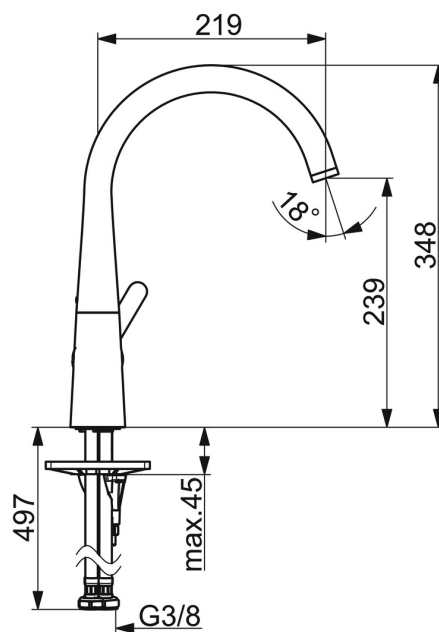

EAN: 4057304020230
static.hansa.com/5101228381

- Kuchyňa
- Jednopaková s bočným ovládaním
- Stojanková
- Brúsený bronz
- Otočné výtokové rameno, Možnosť obmedzenia rozsahu otáčania
- CASCADE® - aerátor
- Jedna ovládacia páka / rukoväť, Páka so symbolom teplej a studenej vody
- Funkcie pre nastavenie maximálnej teploty a prietoku vody
- \varnothing 40 mm keramická kartuša pre ovládanie teploty a prietoku vody
- Flexibilné pripojovacie hadičky
- 3S - inšalačný systém pre bezpečné a jednoduché upevnenie batérie

Technické údaje

Vlastnosti prietoku

Prietok pri tlaku 3 bar	12.0 l/min
Pokles tlaku pri prietoku (0,2 l/s)	3 bar

Technické vlastnosti

Veľkosť DN (menovitý rozmer)	DN15
Dodávka teplej vody	max. +70°C
Pracovný tlak	0.5-10 bar
Spojovacia veľkosť	G3/8
Projection	219 mm
Spätná klapka (STN EN 1717)	AA
Materiál	Mosadz

Predpisy

Norma EN	EN 817
Trieda hlučnosti	I (ISO 3822)

Schválenia a Prehlásenia

Vyhlásenie o zhode	DoC
--------------------	------------

Náhradné diely

SP51012283CLR

	Názov	Kód
01	Obmedzovač, 60° / 0°	59914264
01	Obmedzovač, 120° Ukončené	59914429
02	Tesnenie výtokového ramena	59914431
03	Kartuš	59914665
04	Prítlačná matica, M42x1.5, SW 38	59914128
05	Gumové tesnenie	59914591
06	Podložka	59910008
07	Upevňovacia skrutka, M8x1, L=130	59914474
08	Upevňovací set	59914475