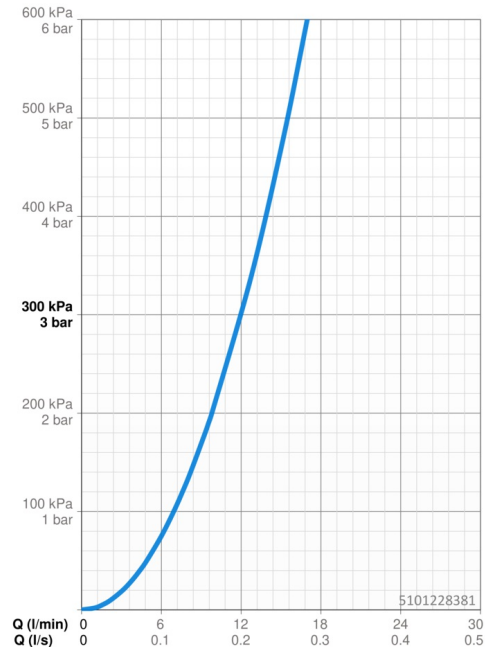

Technické údaje

Vlastnosti prietoku

Prietok pri tlaku 3 bar	12.0 l/min
Pokles tlaku pri prietoku (0,2 l/s)	3 bar

Technické vlastnosti

Veľkosť DN (menovitý rozmer)	DN15
Dodávka teplej vody	max. +70°C
Pracovný tlak	0.5-10 bar
Spojovacia veľkosť	G3/8
Projection	219 mm
Spätná klapka (STN EN 1717)	AA
Materiál	Mosadz

Predpisy

Norma EN	EN 817
Trieda hlučnosti	I (ISO 3822)

Schválenia a Prehlásenia

Vyhlásenie o zhode	DoC