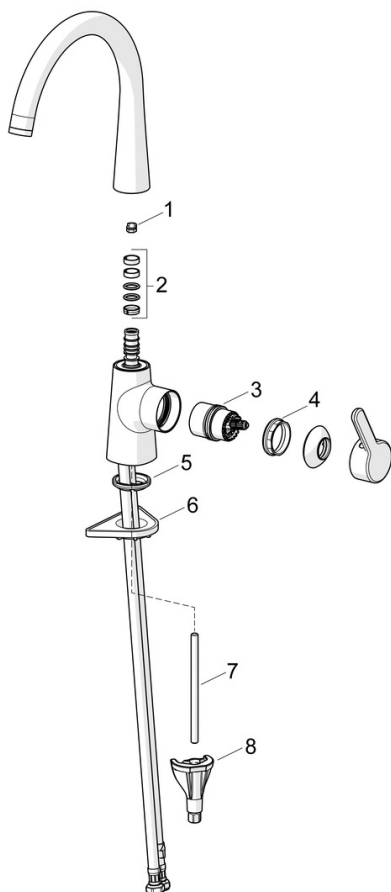

EAN: 4057304020230
static.hansa.com/5101228381

- Kuchyňe
- Jednopáková s bočním ovládním
- Stojánková
- Broušený bronz
- Otočné výtokvé rameno, Možnost omezení rozsahu otáčení
- CASCADE® aerátor
- Jedna ovládací páka / rukojeť, Páka se symboly teplé a studené vody
- Funkce pro nastavení maximální teploty a průtoku vody
- \varnothing 40 mm keramická kartuše pro ovládní teploty a průtoku vody
- Flexibilní připojovací hadice
- Instalační systém 3S pro bezpečné a jednoduché upevnění baterie

Technické údaje

Vlastnosti průtoku

Průtokové množství při 3 bar	12.0 l/min
Tlaková ztráta při průtoku (0,2 l/s)	3 bar

Technické vlastnosti

Velikost DN (jmenovitý rozměr)	DN15
Zdroj teplé vody	max. +70°C
Pracovní tlak	0.5-10 bar
Velikost přípojky	G3/8
Projection	219 mm
Zabezpečení proti zpětnému toku (ČSN EN 1717)	AA
Materiál	Mosaz

Předpisy

Norma EN	EN 817
Třída hlučnosti	I (ISO 3822)

Schválení a Prohlášení

Prohlášení o shodě	DoC
--------------------	------------

Náhradní díly

SP51012283CLR

	Název	Kód
01	Omezovač, 60° / 0°	59914264
01	Omezovač, 120° Ukončeno	59914429
02	Těsnění výtakového ramene	59914431
03	Kartuše	59914665
04	Upevňovací matice, M4x1.5, SW 38	59914128
05	Těsnění	59914591
06	Upevňovací destička	59910008
07	Upevňovací šroub, M8x1, L=130	59914474
08	Upevňovací set	59914475