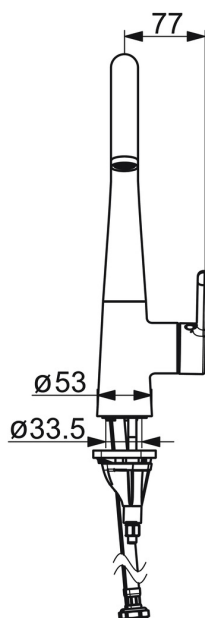

EAN: 4057304020230
static.hansa.com/5101228381

- Kuchyňe
- Jednopáková s bočním ovládním
- Stojánková
- Broušený bronz
- Otočné výtokvé rameno, Možnost omezení rozsahu otáčení
- CASCADE® aerátor
- Jedna ovládací páka / rukojeť, Páka se symboly teplé a studené vody
- Funkce pro nastavení maximální teploty a průtoku vody
- \varnothing 40 mm keramická kartuše pro ovládní teploty a průtoku vody
- Flexibilní připojovací hadice
- Instalační systém 3S pro bezpečné a jednoduché upevnění baterie

Technické údaje

Vlastnosti průtoku

Průtokové množství při 3 bar	12.0 l/min
Tlaková ztráta při průtoku (0,2 l/s)	3 bar

Technické vlastnosti

Velikost DN (jmenovitý rozměr)	DN15
Zdroj teplé vody	max. +70°C
Pracovní tlak	0.5-10 bar
Velikost přípojky	G3/8
Projection	219 mm
Zabezpečení proti zpětnému toku (ČSN EN 1717)	AA
Materiál	Mosaz

Předpisy

Norma EN	EN 817
Třída hlučnosti	I (ISO 3822)

Schválení a Prohlášení

Prohlášení o shodě	DoC
--------------------	------------

Náhradní díly

SP51012283CLR

	Název	Kód
01	Omezovač, 60° / 0°	59914264
01	Omezovač, 120° Ukončeno	59914429
02	Těsnění výtakového ramene	59914431
03	Kartuše	59914665
04	Upevňovací matice, M4x1.5, SW 38	59914128
05	Těsnění	59914591
06	Upevňovací destička	59910008
07	Upevňovací šroub, M8x1, L=130	59914474
08	Upevňovací set	59914475