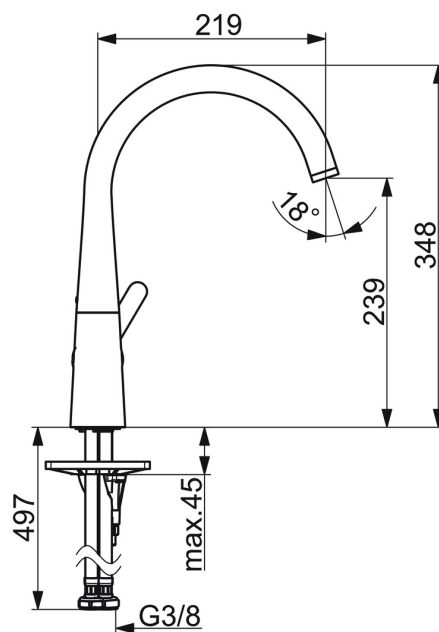

EAN: 4057304020230
static.hansa.com/5101228381

- Kuchyňe
- Jednopáková s bočním ovládním
- Stojánková
- Broušený bronz
- Otočné výtokvé rameno, Možnost omezení rozsahu otáčení
- CASCADE® aerátor
- Jedna ovládací páka / rukojeť, Páka se symboly teplé a studené vody
- Funkce pro nastavení maximální teploty a průtoku vody
- \varnothing 40 mm keramická kartuše pro ovládní teploty a průtoku vody
- Flexibilní připojovací hadice
- Instalační systém 3S pro bezpečné a jednoduché upevnění baterie

Technické údaje

Vlastnosti průtoku

Průtokové množství při 3 bar	12.0 l/min
Tlaková ztráta při průtoku (0,2 l/s)	3 bar

Technické vlastnosti

Velikost DN (jmenovitý rozměr)	DN15
Zdroj teplé vody	max. +70°C
Pracovní tlak	0.5-10 bar
Velikost přípojky	G3/8
Projection	219 mm
Zabezpečení proti zpětnému toku (ČSN EN 1717)	AA
Materiál	Mosaz

Předpisy

Norma EN	EN 817
Třída hlučnosti	I (ISO 3822)

Schválení a Prohlášení

Prohlášení o shodě	DoC
--------------------	------------

Náhradní díly

SP51012283CLR

	Název	Kód
01	Omezovač, 60° / 0°	59914264
01	Omezovač, 120° Ukončeno	59914429
02	Těsnění výtakového ramene	59914431
03	Kartuše	59914665
04	Upevňovací matice, M4x1.5, SW 38	59914128
05	Těsnění	59914591
06	Upevňovací destička	59910008
07	Upevňovací šroub, M8x1, L=130	59914474
08	Upevňovací set	59914475