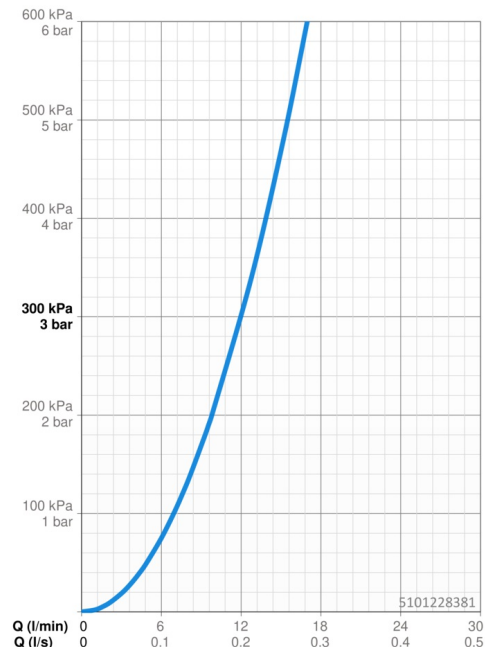

Technické údaje

Vlastnosti průtoku

Průtokové množství při 3 bar	12.0 l/min
Tlaková ztráta při průtoku (0,2 l/s)	3 bar

Technické vlastnosti

Velikost DN (jmenovitý rozměr)	DN15
Zdroj teplé vody	max. +70°C
Pracovní tlak	0.5-10 bar
Velikost přípojky	G3/8
Projection	219 mm
Zabezpečení proti zpětnému toku (ČSN EN 1717)	AA
Materiál	Mosaz

Předpisy

Norma EN	EN 817
Třída hlučnosti	I (ISO 3822)

Schválení a Prohlášení

Prohlášení o shodě	DoC