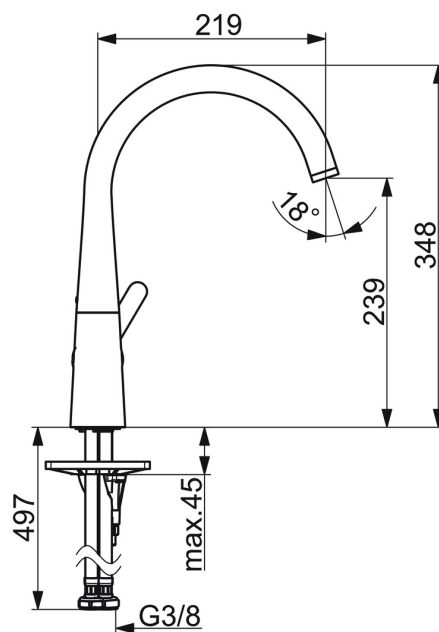

EAN: 4057304020223  
[static.hansa.com/5101228380](http://static.hansa.com/5101228380)

- Kuchyňa
- Jednopaková s bočným ovládaním
- Stojanková
- Brúsená oceľ
- Otočné výtokové rameno, Možnosť obmedzenia rozsahu otáčania
- CASCADE® - aerátor
- Jedna ovládacia páka / rukoväť, Páka so symbolom teplej a studenej vody
- Funkcie pre nastavenie maximálnej teploty a prietoku vody
- $\varnothing$  40 mm keramická kartuša pre ovládanie teploty a prietoku vody
- Flexibilné pripojovacie hadičky
- 3S - inšalačný systém pre bezpečné a jednoduché upevnenie batérie

### Technické vlastnosti

Veľkosť DN (menovitý rozmer)	<b>DN15</b>
Dodávka teplej vody	<b>max. +70°C</b>
Pracovný tlak	<b>0.5-10 bar</b>
Spojovacia veľkosť	<b>G3/8</b>
Projection	<b>219 mm</b>
Spätná klapka (STN EN 1717)	<b>AA</b>
Materiál	<b>Mosadz</b>