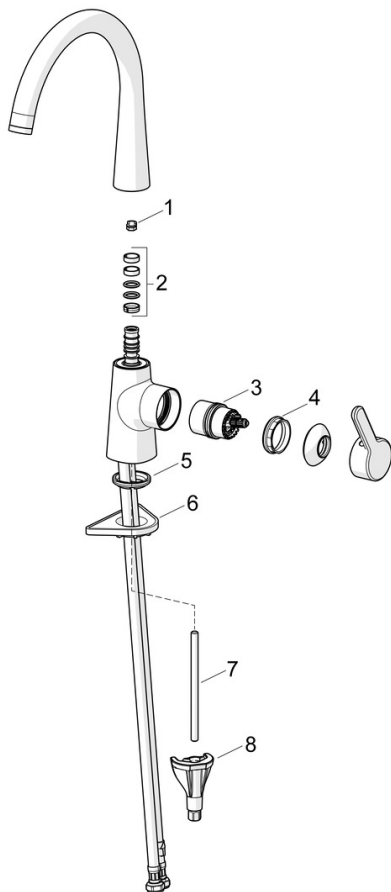

### Technické vlastnosti

Veľkosť DN (menovitý rozmer)	<b>DN15</b>
Dodávka teplej vody	<b>max. +70°C</b>
Pracovný tlak	<b>0.5-10 bar</b>
Spojovacia veľkosť	<b>G3/8</b>
Projection	<b>219 mm</b>
Spätná klapka (STN EN 1717)	<b>AA</b>
Materiál	<b>Mosadz</b>

### SP51012283CLR

	Názov	Kód
01	Obmedzovač, 60° / 0°	59914264
01	Obmedzovač, 120° Ukončené	59914429
02	Tesnenie výtokového ramena	59914431
03	Kartuš	59914665
04	Prítlačná matica, M42x1,5, SW 38	59914128
05	Gumové tesnenie	59914591
06	Podložka	59910008
07	Upevňovacia skrutka, M8x1, L=130	59914474
08	Upevňovací set	59914475