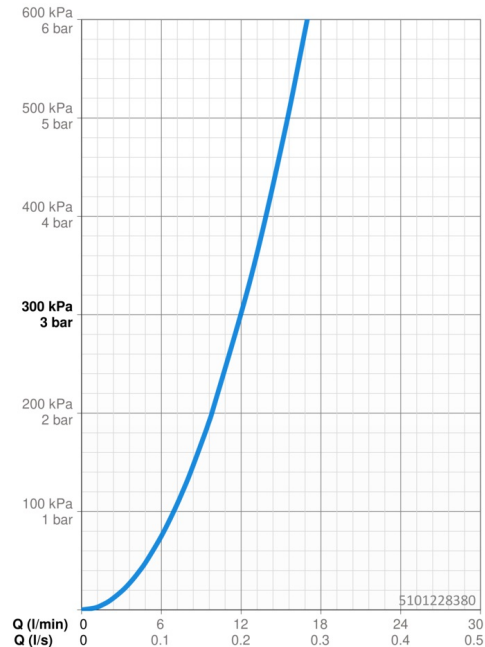

Technické údaje

Vlastnosti prietoku

Prietok pri tlaku 3 bar	12.0 l/min
Pokles tlaku pri prietoku (0,2 l/s)	3 bar

Technické vlastnosti

Veľkosť DN (menovitý rozmer)	DN15
Dodávka teplej vody	max. +70°C
Pracovný tlak	0.5-10 bar
Spojovacia veľkosť	G3/8
Projection	219 mm
Spätná klapka (STN EN 1717)	AA
Materiál	Mosadz

Predpisy

Norma EN	EN 817
Trieda hlučnosti	I (ISO 3822)

Schválenia a Prehlásenia

Vyhlásenie o zhode	DoC