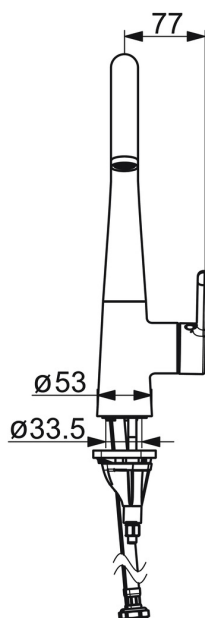

EAN: 4057304020223  
[static.hansa.com/5101228380](http://static.hansa.com/5101228380)

- Kuchyňa
- Jednopaková s bočným ovládaním
- Stojanková
- Brúsená oceľ
- Otočné výtokové rameno, Možnosť obmedzenia rozsahu otáčania
- CASCADE® - aerátor
- Jedna ovládacia páka / rukoväť, Páka so symbolom teplej a studenej vody
- Funkcie pre nastavenie maximálnej teploty a prietoku vody
- $\varnothing$  40 mm keramická kartuša pre ovládanie teploty a prietoku vody
- Flexibilné pripojovacie hadičky
- 3S - inšalačný systém pre bezpečné a jednoduché upevnenie batérie

### Vlastnosti prietoku

Prietok pri tlaku 3 bar	<b>12.0 l/min</b>
Pokles tlaku pri prietoku (0,2 l/s)	<b>3 bar</b>

### Technické vlastnosti

Veľkosť DN (menovitý rozmer)	<b>DN15</b>
Dodávka teplej vody	<b>max. +70°C</b>
Pracovný tlak	<b>0.5-10 bar</b>
Spojovacia veľkosť	<b>G3/8</b>
Projection	<b>219 mm</b>
Spätná klapka (STN EN 1717)	<b>AA</b>
Materiál	<b>Mosadz</b>

### SP51012283CLR

	Názov	Kód
01	Obmedzovač, 60° / 0°	59914264
01	Obmedzovač, 120° Ukončené	59914429
02	Tesnenie výtokového ramena	59914431
03	Kartuš	59914665
04	Prítlačná matica, M42x1,5, SW 38	59914128
05	Gumové tesnenie	59914591
06	Podložka	59910008
07	Upevňovacia skrutka, M8x1, L=130	59914474
08	Upevňovací set	59914475