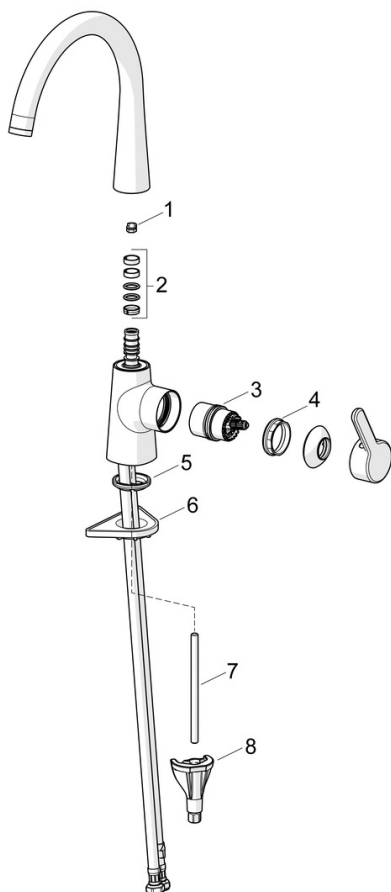

EAN: 4057304020223
static.hansa.com/5101228380

- Kuchyňe
- Jednopáková s bočním ovládním
- Stojánková
- Broušená ocel
- Otočné výtokové rameno, Možnost omezení rozsahu otáčení
- CASCADE® aerátor
- Jedna ovládací páka / rukojeť, Páka se symboly teplé a studené vody
- Funkce pro nastavení maximální teploty a průtoku vody
- \varnothing 40 mm keramická kartuše pro ovládní teploty a průtoku vody
- Flexibilní připojovací hadice
- Instalační systém 3S pro bezpečné a jednoduché upevnění baterie

| | |
|---|-------------------|
| Velikost DN (jmenovitý rozměr) | DN15 |
| Zdroj teplé vody | max. +70°C |
| Pracovní tlak | 0.5-10 bar |
| Velikost přípojky | G3/8 |
| Projection | 219 mm |
| Zabezpečení proti zpětnému toku (ČSN EN 1717) | AA |
| Materiál | Mosaz |

Náhradní díly

SP51012283CLR

| | Název | Kód |
|----|----------------------------------|----------|
| 01 | Omezovač, 60° / 0° | 59914264 |
| 01 | Omezovač, 120° Ukončeno | 59914429 |
| 02 | Těsnění výtakového ramene | 59914431 |
| 03 | Kartuše | 59914665 |
| 04 | Upevňovací matice, M4x1.5, SW 38 | 59914128 |
| 05 | Těsnění | 59914591 |
| 06 | Upevňovací destička | 59910008 |
| 07 | Upevňovací šroub, M8x1, L=130 | 59914474 |
| 08 | Upevňovací set | 59914475 |