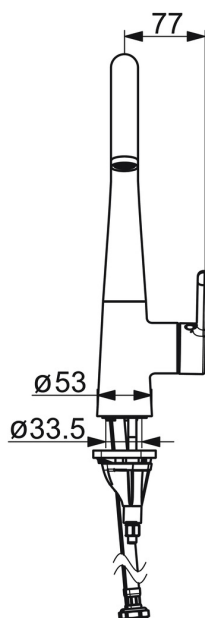

EAN: 4057304020223
static.hansa.com/5101228380

- Kuchyňe
- Jednopáková s bočním ovládním
- Stojánková
- Broušená ocel
- Otočné výtokové rameno, Možnost omezení rozsahu otáčení
- CASCADE® aerátor
- Jedna ovládací páka / rukojeť, Páka se symboly teplé a studené vody
- Funkce pro nastavení maximální teploty a průtoku vody
- \varnothing 40 mm keramická kartuše pro ovládní teploty a průtoku vody
- Flexibilní připojovací hadice
- Instalační systém 3S pro bezpečné a jednoduché upevnění baterie

Technické údaje

Vlastnosti průtoku

| | |
|--------------------------------------|-------------------|
| Průtokové množství při 3 bar | 12.0 l/min |
| Tlaková ztráta při průtoku (0,2 l/s) | 3 bar |

Technické vlastnosti

| | |
|---|-------------------|
| Velikost DN (jmenovitý rozměr) | DN15 |
| Zdroj teplé vody | max. +70°C |
| Pracovní tlak | 0.5-10 bar |
| Velikost přípojky | G3/8 |
| Projection | 219 mm |
| Zabezpečení proti zpětnému toku (ČSN EN 1717) | AA |
| Materiál | Mosaz |

Náhradní díly

SP51012283CLR

| | Název | Kód |
|----|----------------------------------|----------|
| 01 | Omezovač, 60° / 0° | 59914264 |
| 01 | Omezovač, 120° Ukončeno | 59914429 |
| 02 | Těsnění výtakového ramene | 59914431 |
| 03 | Kartuše | 59914665 |
| 04 | Upevňovací matice, M4x1.5, SW 38 | 59914128 |
| 05 | Těsnění | 59914591 |
| 06 | Upevňovací destička | 59910008 |
| 07 | Upevňovací šroub, M8x1, L=130 | 59914474 |
| 08 | Upevňovací set | 59914475 |