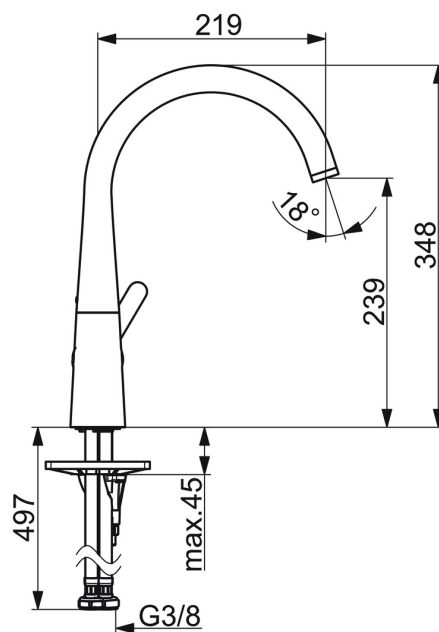

EAN: 4057304020223
static.hansa.com/5101228380

- Kuchyňe
- Jednopáková s bočním ovládním
- Stojánková
- Broušená ocel
- Otočné výtokové rameno, Možnost omezení rozsahu otáčení
- CASCADE® aerátor
- Jedna ovládací páka / rukojeť, Páka se symboly teplé a studené vody
- Funkce pro nastavení maximální teploty a průtoku vody
- \varnothing 40 mm keramická kartuše pro ovládní teploty a průtoku vody
- Flexibilní připojovací hadice
- Instalační systém 3S pro bezpečné a jednoduché upevnění baterie

| | |
|---|-------------------|
| Velikost DN (jmenovitý rozměr) | DN15 |
| Zdroj teplé vody | max. +70°C |
| Pracovní tlak | 0.5-10 bar |
| Velikost přípojky | G3/8 |
| Projection | 219 mm |
| Zabezpečení proti zpětnému toku (ČSN EN 1717) | AA |
| Materiál | Mosaz |

Náhradní díly

SP51012283CLR

| | Název | Kód |
|----|----------------------------------|----------|
| 01 | Omezovač, 60° / 0° | 59914264 |
| 01 | Omezovač, 120° Ukončeno | 59914429 |
| 02 | Těsnění výtakového ramene | 59914431 |
| 03 | Kartuše | 59914665 |
| 04 | Upevňovací matice, M4x1.5, SW 38 | 59914128 |
| 05 | Těsnění | 59914591 |
| 06 | Upevňovací destička | 59910008 |
| 07 | Upevňovací šroub, M8x1, L=130 | 59914474 |
| 08 | Upevňovací set | 59914475 |