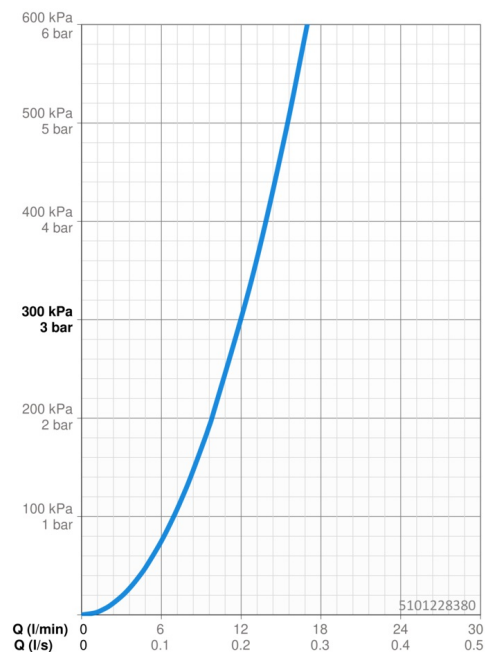

Technické údaje

Vlastnosti průtoku

Průtokové množství při 3 bar	12.0 l/min
Tlaková ztráta při průtoku (0,2 l/s)	3 bar

Technické vlastnosti

Velikost DN (jmenovitý rozměr)	DN15
Zdroj teplé vody	max. +70°C
Pracovní tlak	0.5-10 bar
Velikost přípojky	G3/8
Projection	219 mm
Zabezpečení proti zpětnému toku (ČSN EN 1717)	AA
Materiál	Mosaz

Předpisy

Norma EN	EN 817
Třída hlučnosti	I (ISO 3822)

Schválení a Prohlášení

Prohlášení o shodě	DoC