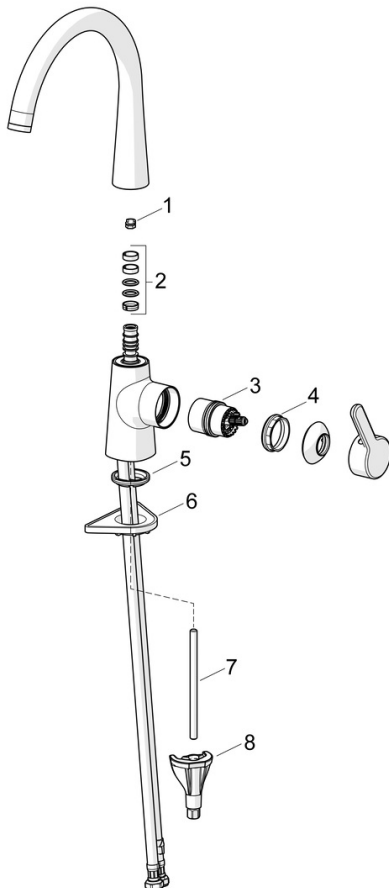

EAN: 4057304020216
static.hansa.com/5101228333

- Kuchyňa
- Jednopáková s bočným ovládaním
- Stojanková
- Čierna matná
- Otočné výtokové rameno, Možnosť obmedzenia rozsahu otáčania
- CASCADE® - aerátor
- Jedna ovládacia páka / rukoväť, Páka so symbolom teplej a studenej vody
- Funkcie pre nastavenie maximálnej teploty a prietoku vody
- \varnothing 40 mm keramická kartuša pre ovládanie teploty a prietoku vody
- Flexibilné pripojovacie hadičky
- 3S - inšalačný systém pre bezpečné a jednoduché upevnenie batérie

Technické údaje

Vlastnosti prietoku

Prietok pri tlaku 3 bar	12.0 l/min
Pokles tlaku pri prietoku (0,2 l/s)	3 bar

Technické vlastnosti

Veľkosť DN (menovitý rozmer)	DN15
Dodávka teplej vody	max. +70°C
Pracovný tlak	0.5-10 bar
Spojovacia veľkosť	G3/8
Projection	219 mm
Spätná klapka (STN EN 1717)	AA
Materiál	Mosadz

Predpisy

Norma EN	EN 817
Trieda hlučnosti	I (ISO 3822)

Schválenia a Prehlásenia

Vyhlásenie o zhode	DoC
--------------------	------------

Náhradné diely

SP51012283CLR

	Názov	Kód
01	Obmedzovač, 60° / 0°	59914264
01	Obmedzovač, 120° Ukončené	59914429
02	Tesnenie výtokového ramena	59914431
03	Kartuš	59914665
04	Prítlačná matica, M42x1,5, SW 38	59914128
05	Gumové tesnenie	59914591
06	Podložka	59910008
07	Upevňovacia skrutka, M8x1, L=130	59914474
08	Upevňovací set	59914475