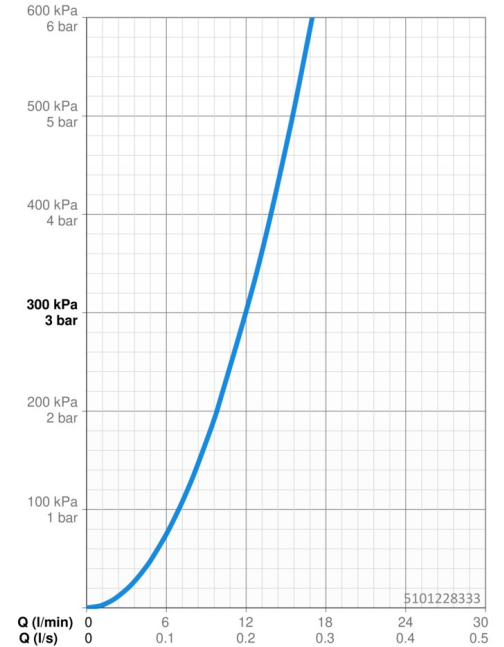

Technické údaje

Vlastnosti prietoku

Prietok pri tlaku 3 bar	12.0 l/min
Pokles tlaku pri prietoku (0,2 l/s)	3 bar

Technické vlastnosti

Veľkosť DN (menovitý rozmer)	DN15
Dodávka teplej vody	max. +70°C
Pracovný tlak	0.5-10 bar
Spojovacia veľkosť	G3/8
Projection	219 mm
Spätná klapka (STN EN 1717)	AA
Materiál	Mosadz

Predpisy

Norma EN	EN 817
Trieda hlučnosti	I (ISO 3822)

Schválenia a Prehlásenia

Vyhlásenie o zhode	DoC