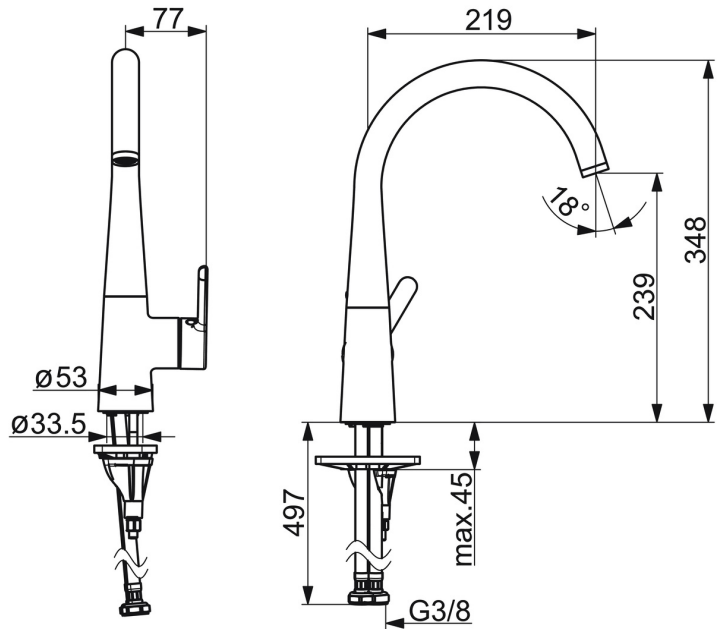

EAN: 4057304020216
static.hansa.com/5101228333

- Kuchyňa
- Jednopáková s bočným ovládaním
- Stojanková
- Čierna matná
- Otočné výtokové rameno, Možnosť obmedzenia rozsahu otáčania
- CASCADE® - aerátor
- Jedna ovládacia páka / rukoväť, Páka so symbolom teplej a studenej vody
- Funkcie pre nastavenie maximálnej teploty a prietoku vody
- \varnothing 40 mm keramická kartuša pre ovládanie teploty a prietoku vody
- Flexibilné pripojovacie hadičky
- 3S - inšalačný systém pre bezpečné a jednoduché upevnenie batérie

Technické údaje

Vlastnosti prietoku

Prietok pri tlaku 3 bar	12.0 l/min
Pokles tlaku pri prietoku (0,2 l/s)	3 bar

Technické vlastnosti

Veľkosť DN (menovitý rozmer)	DN15
Dodávka teplej vody	max. +70°C
Pracovný tlak	0.5-10 bar
Spojovacia veľkosť	G3/8
Projection	219 mm
Spätná klapka (STN EN 1717)	AA
Materiál	Mosadz

Predpisy

Norma EN	EN 817
Trieda hlučnosti	I (ISO 3822)

Schválenia a Prehlásenia

Vyhlásenie o zhode	DoC
--------------------	------------

Náhradné diely

SP51012283CLR

	Názov	Kód
01	Obmedzovač, 60° / 0°	59914264
01	Obmedzovač, 120° Ukončené	59914429
02	Tesnenie výtokového ramena	59914431
03	Kartuš	59914665
04	Prítlačná matica, M42x1,5, SW 38	59914128
05	Gumové tesnenie	59914591
06	Podložka	59910008
07	Upevňovacia skrutka, M8x1, L=130	59914474
08	Upevňovací set	59914475