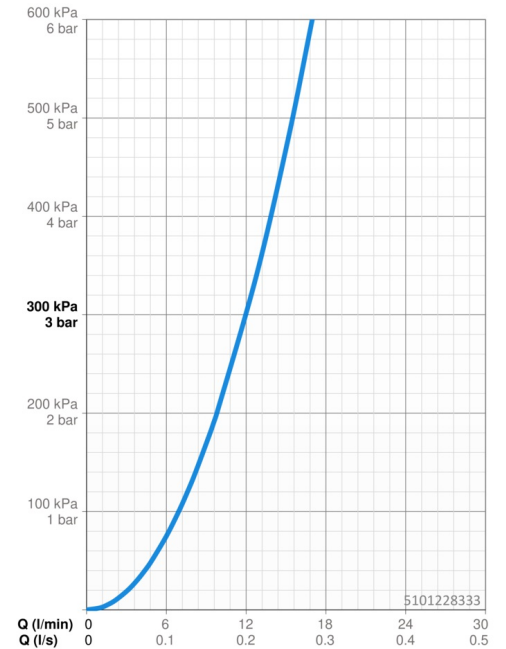

Caractéristiques techniques

Caractéristiques de débit

Débit à 3 bar	12.0 l/min
Perte de charge avec débit (0,2 l/s)	3 bar

Caractéristiques techniques

Taille DN (diamètre nominal)	DN15
Alimentation en eau chaude	max. +70°C
Pression de service	0.5-10 bar
Taille de raccord	G3/8
Saillie	219 mm
Dispositif de protection (EN1717)	AA
Matériau	brass

Règlementations

Norme EN	EN 817
Classe acoustique	I (ISO 3822)

Certificats et normes

Déclaration de conformité	DoC