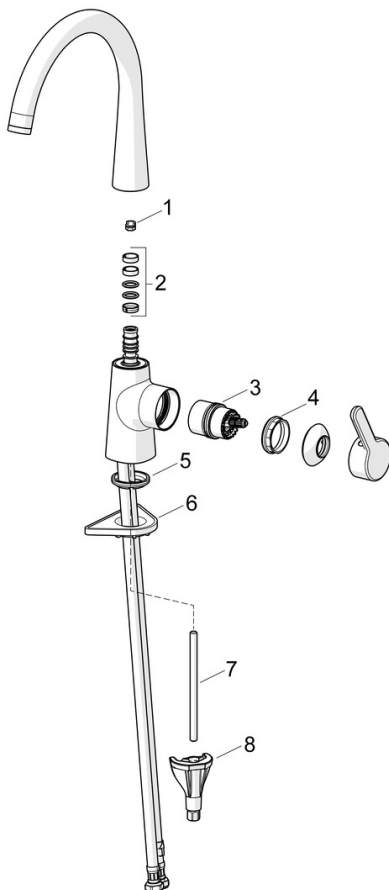

- Cuisine
- Commande latérale
- Montage sur plaque
- Mat noir
- Bec pivotant, Possibilité de limiter l'angle de pivotement du bec
- CASCADE®
- Levier monocommande, Levier avec symbole C+F
- Limiteur de température et de débit
- Cartouche céramique de  $\varnothing$  40 mm pour contrôle de température et de débit
- Raccordement par flexibles
- Système de fixation rapide 3S

### Caractéristiques techniques

Taille DN (diamètre nominal)	<b>DN15</b>
Alimentation en eau chaude	<b>max. +70°C</b>
Pression de service	<b>0.5-10 bar</b>
Taille de raccord	<b>G3/8</b>
Saillie	<b>219 mm</b>
Dispositif de protection (EN1717)	<b>AA</b>
Matériau	<b>brass</b>

## Pièces de rechange

### SP51012283CLR

	Nom	Code
01	Limiteur de rotation pour bec, 60° / 0°	59914264
01	Limiteur de rotation pour bec, 120° Arrêté	59914429
02	Kit de joint pour bec	59914431
03	Cartouche	59914665
04	Écrou de maintien, M42x1.5, SW 38	59914128
05	Bague	59914591
06	Plaque de fixation	59910008
07	Vis, M8x1, L=130	59914474
08	Ensemble de fixation	59914475