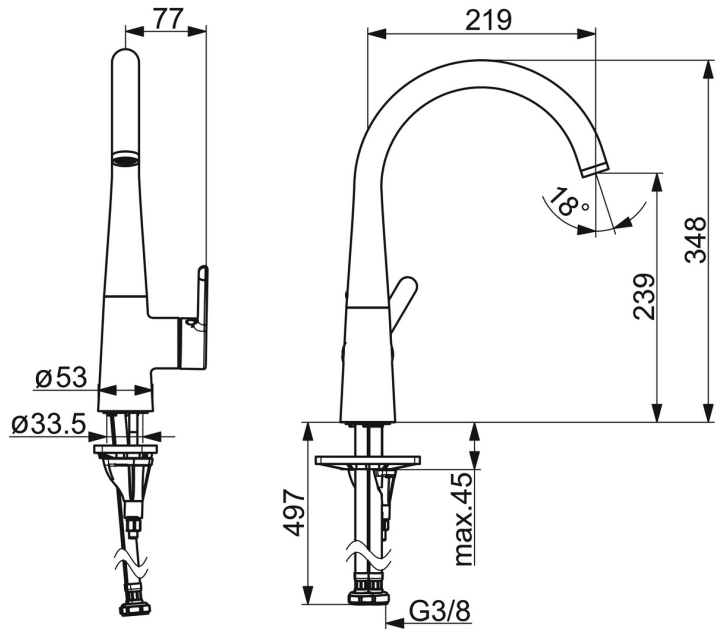

EAN: 4057304020216  
[static.hansa.com/5101228333](http://static.hansa.com/5101228333)

La robinetterie évier HANSADESIGNO Style en mat noir est une nouveauté pour la cuisine. Elle offre une commande latérale pratique avec un levier monocommande ou levier avec symbole C+F. Le bec pivotant peut être limité dans son angle de pivotement. Le système de fixation rapide 3S facilite l'installation sur plaque. Cette robinetterie de cuisine connectée est un choix élégant et fonctionnel pour votre cuisine.

- Cuisine
- Commande latérale
- Montage sur plaque
- Mat noir
- Bec pivotant, Possibilité de limiter l'angle de pivotement du bec
- CASCADE®
- Levier monocommande, Levier avec symbole C+F
- Limiteur de température et de débit
- Cartouche céramique de  $\varnothing$  40 mm pour contrôle de température et de débit
- Raccordement par flexibles
- Système de fixation rapide 3S

### Caractéristiques techniques

Taille DN (diamètre nominal)	<b>DN15</b>
Alimentation en eau chaude	<b>max. +70°C</b>
Pression de service	<b>0.5-10 bar</b>
Taille de raccord	<b>G3/8</b>
Saillie	<b>219 mm</b>
Dispositif de protection (EN1717)	<b>AA</b>
Matériau	<b>brass</b>