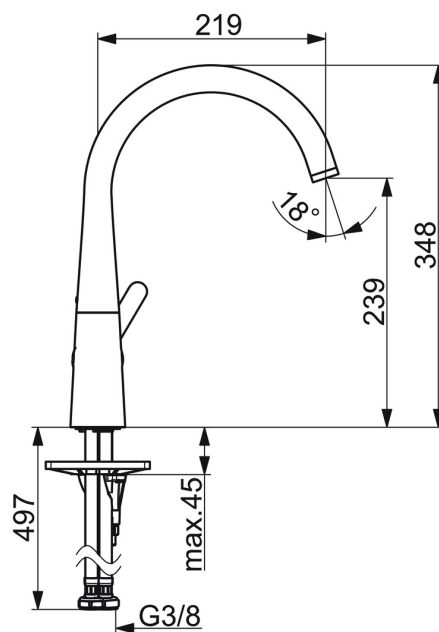

EAN: 4057304020216
static.hansa.com/5101228333

- Kuchyň
- Jednopáková s bočním ovládním
- Stojánková
- Černá matná
- Otočné výtokové rameno, Možnost omezení rozsahu otáčení
- CASCADE® aerátor
- Jedna ovládací páka / rukojeť, Páka se symboly teplé a studené vody
- Funkce pro nastavení maximální teploty a průtoku vody
- \varnothing 40 mm keramická kartuše pro ovládní teploty a průtoku vody
- Flexibilní připojovací hadice
- Instalační systém 3S pro bezpečné a jednoduché upevnění baterie

Technické údaje

Vlastnosti průtoku

Průtokové množství při 3 bar	12.0 l/min
Tlaková ztráta při průtoku (0,2 l/s)	3 bar

Technické vlastnosti

Velikost DN (jmenovitý rozměr)	DN15
Zdroj teplé vody	max. +70°C
Pracovní tlak	0.5-10 bar
Velikost přípojky	G3/8
Projection	219 mm
Zabezpečení proti zpětnému toku (ČSN EN 1717)	AA
Materiál	Mosaz

Předpisy

Norma EN	EN 817
Třída hlučnosti	I (ISO 3822)

Schválení a Prohlášení

Prohlášení o shodě	DoC
--------------------	------------

Náhradní díly

SP51012283CLR

	Název	Kód
01	Omezovač, 60° / 0°	59914264
01	Omezovač, 120° Ukončeno	59914429
02	Těsnění výtakového ramene	59914431
03	Kartuše	59914665
04	Upevňovací matice, M4x1.5, SW 38	59914128
05	Těsnění	59914591
06	Upevňovací destička	59910008
07	Upevňovací šroub, M8x1, L=130	59914474
08	Upevňovací set	59914475