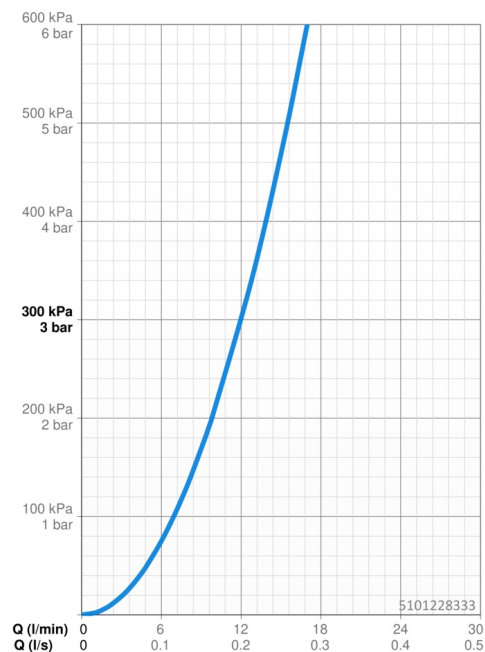

Technické údaje

Vlastnosti průtoku

Průtokové množství při 3 bar	12.0 l/min
Tlaková ztráta při průtoku (0,2 l/s)	3 bar

Technické vlastnosti

Velikost DN (jmenovitý rozměr)	DN15
Zdroj teplé vody	max. +70°C
Pracovní tlak	0.5-10 bar
Velikost přípojky	G3/8
Projection	219 mm
Zabezpečení proti zpětnému toku (ČSN EN 1717)	AA
Materiál	Mosaz

Předpisy

Norma EN	EN 817
Třída hlučnosti	I (ISO 3822)

Schválení a Prohlášení

Prohlášení o shodě	DoC