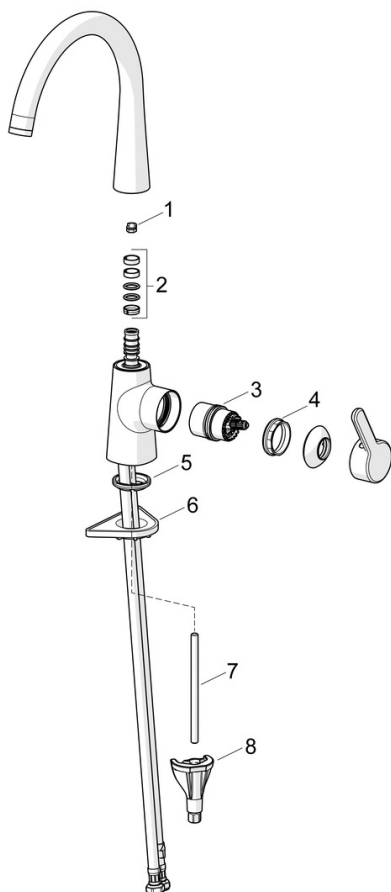

EAN: 4057304020216
static.hansa.com/5101228333

- Kuchyň
- Jednopáková s bočním ovládním
- Stojánková
- Černá matná
- Otočné výtokové rameno, Možnost omezení rozsahu otáčení
- CASCADE® aerátor
- Jedna ovládací páka / rukojeť, Páka se symboly teplé a studené vody
- Funkce pro nastavení maximální teploty a průtoku vody
- \varnothing 40 mm keramická kartuše pro ovládní teploty a průtoku vody
- Flexibilní připojovací hadice
- Instalační systém 3S pro bezpečné a jednoduché upevnění baterie

Technické údaje

Vlastnosti průtoku

Průtokové množství při 3 bar	12.0 l/min
Tlaková ztráta při průtoku (0,2 l/s)	3 bar

Technické vlastnosti

Velikost DN (jmenovitý rozměr)	DN15
Zdroj teplé vody	max. +70°C
Pracovní tlak	0.5-10 bar
Velikost přípojky	G3/8
Projection	219 mm
Zabezpečení proti zpětnému toku (ČSN EN 1717)	AA
Materiál	Mosaz

Předpisy

Norma EN	EN 817
Třída hlučnosti	I (ISO 3822)

Schválení a Prohlášení

Prohlášení o shodě	DoC
--------------------	------------

Náhradní díly

SP51012283CLR

	Název	Kód
01	Omezovač, 60° / 0°	59914264
01	Omezovač, 120° Ukončeno	59914429
02	Těsnění výtakového ramene	59914431
03	Kartuše	59914665
04	Upevňovací matice, M4x1.5, SW 38	59914128
05	Těsnění	59914591
06	Upevňovací destička	59910008
07	Upevňovací šroub, M8x1, L=130	59914474
08	Upevňovací set	59914475