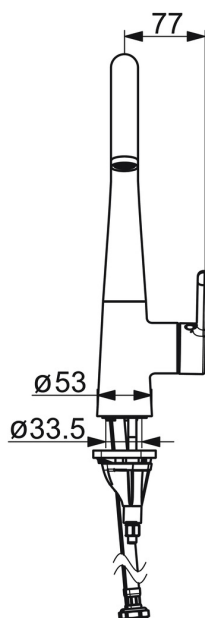

EAN: 4057304020216
static.hansa.com/5101228333

- Kuchyň
- Jednopáková s bočním ovládním
- Stojánková
- Černá matná
- Otočné výtokové rameno, Možnost omezení rozsahu otáčení
- CASCADE® aerátor
- Jedna ovládací páka / rukojeť, Páka se symboly teplé a studené vody
- Funkce pro nastavení maximální teploty a průtoku vody
- \varnothing 40 mm keramická kartuše pro ovládní teploty a průtoku vody
- Flexibilní připojovací hadice
- Instalační systém 3S pro bezpečné a jednoduché upevnění baterie

Technické údaje

Vlastnosti průtoku

Průtokové množství při 3 bar	12.0 l/min
Tlaková ztráta při průtoku (0,2 l/s)	3 bar

Technické vlastnosti

Velikost DN (jmenovitý rozměr)	DN15
Zdroj teplé vody	max. +70°C
Pracovní tlak	0.5-10 bar
Velikost přípojky	G3/8
Projection	219 mm
Zabezpečení proti zpětnému toku (ČSN EN 1717)	AA
Materiál	Mosaz

Předpisy

Norma EN	EN 817
Třída hlučnosti	I (ISO 3822)

Schválení a Prohlášení

Prohlášení o shodě	DoC
--------------------	------------

Náhradní díly

SP51012283CLR

	Název	Kód
01	Omezovač, 60° / 0°	59914264
01	Omezovač, 120° Ukončeno	59914429
02	Těsnění výtakového ramene	59914431
03	Kartuše	59914665
04	Upevňovací matice, M4x1.5, SW 38	59914128
05	Těsnění	59914591
06	Upevňovací destička	59910008
07	Upevňovací šroub, M8x1, L=130	59914474
08	Upevňovací set	59914475