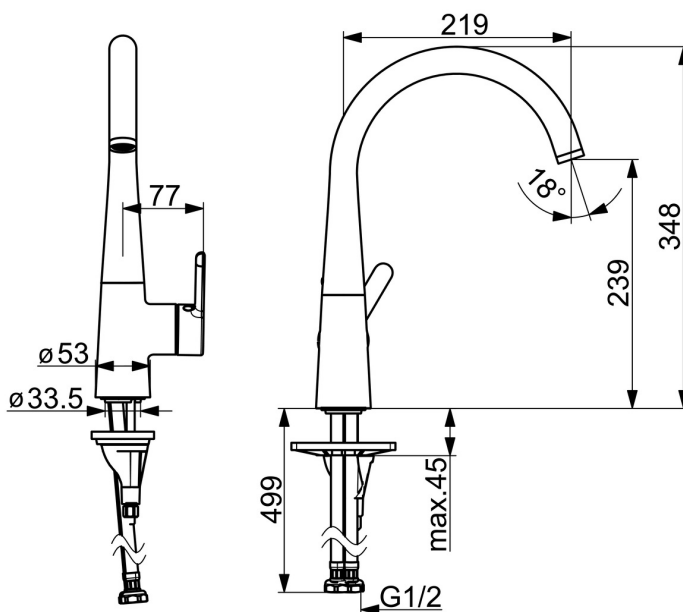

EAN: 4057304008788
static.hansa.com/510122830037

- Kuchyňa
- Jednopáková s bočným ovládaním
- Stojanková
- Chróm
- Otočné výtokové rameno, Možnosť obmedzenia rozsahu otáčania
- CASCADE® - aerátor
- Páka so symbolom teplej a studenej vody, Jedna ovládacia páka / rukoväť
- Funkcie pre nastavenie maximálnej teploty a prietoku vody
- \varnothing 40 mm keramická kartuša pre ovládanie teploty a prietoku vody
- Flexibilné pripojovacie hadičky
- 3S - inšalačný systém pre bezpečné a jednoduché upevnenie batérie

Technické údaje

Vlastnosti prietoku

Prietok pri tlaku 3 bar	12.0 l/min
Pokles tlaku pri prietoku (0,2 l/s)	3 bar

Technické vlastnosti

Veľkosť DN (menovitý rozmer)	DN15
Dodávka teplej vody	max. +70°C
Pracovný tlak	0.5-10 bar
Spojovacia veľkosť	G1/2
Projection	219 mm
Spätná klapka (STN EN 1717)	AA
Materiál	Mosadz

Predpisy

Norma EN	EN 817
Trieda hlučnosti	I (ISO 3822)

Schválenia a Prehlásenia

Vyhlásenie o zhode	DoC
--------------------	------------

Náhradné diely

SP51012283

	Názov	Kód
01	Aerator a kľúč, M24x1, (2002-)	59912225
02	Vysoký výtok	1013087V
02	Výtokové rameno Ukončené	59914683
03	Vymedzovacia vložka	59913762
04	Obmedzovač, 60° / 0°	59914264
04	Obmedzovač, 120° Ukončené	59914429
05	Tesnenie výtokového ramena	59914431
06	Ovládacia rukoväť	59914652
07	Záslepka	59914573
08	Kartuš	59914665
09	Krytka	59914649
10	Prítlačná matica, M42x1.5, SW 38	59914128
11	Tlačidlo, 3 V	1004296V
12	Gumové tesnenie	59914591
13	Podložka	59910008
14	Upevňovacia skrutka, M8x1, L=130	59914474
15	Upevňovací set	59914475
16	Flexibilná hadička, L=550, G3/8-M10x1 LH Ukončené	59914685
16	Flexibilná hadička, L=550, G1/2-M10x1 LH, DN6 Ukončené	59914686