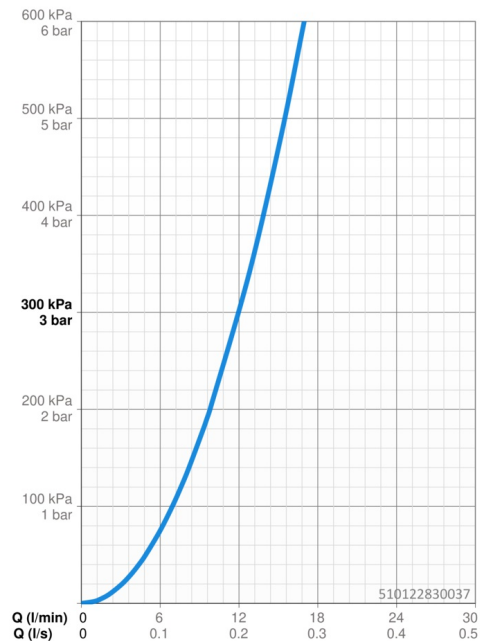

Technické údaje

Vlastnosti prietoku

Prietok pri tlaku 3 bar	12.0 l/min
Pokles tlaku pri prietoku (0,2 l/s)	3 bar

Technické vlastnosti

Veľkosť DN (menovitý rozmer)	DN15
Dodávka teplej vody	max. +70°C
Pracovný tlak	0.5-10 bar
Spojovacia veľkosť	G1/2
Projection	219 mm
Spätná klapka (STN EN 1717)	AA
Materiál	Mosadz

Predpisy

Norma EN	EN 817
Trieda hlučnosti	I (ISO 3822)

Schválenia a Prehlásenia

Vyhlásenie o zhode	DoC