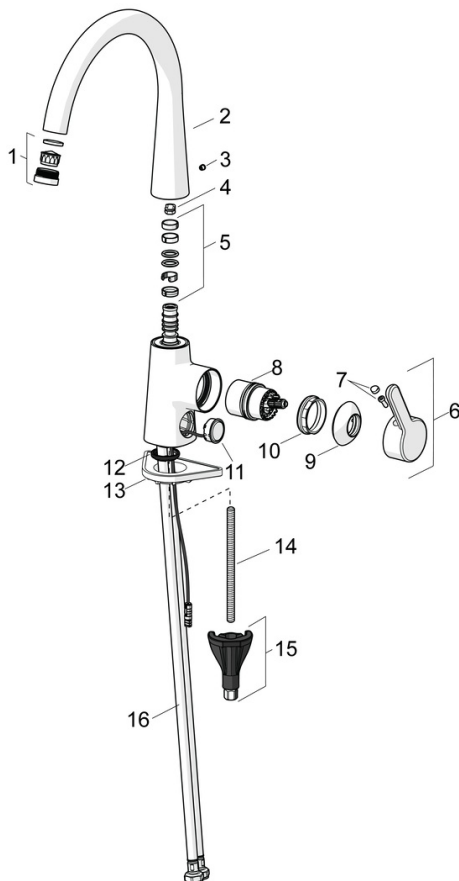

EAN: 4057304008788
static.hansa.com/510122830037

- Kuchyňa
- Jednopáková s bočným ovládaním
- Stojanková
- Chróm
- Otočné výtokové rameno, Možnosť obmedzenia rozsahu otáčania
- CASCADE® - aerátor
- Páka so symbolom teplej a studenej vody, Jedna ovládacia páka / rukoväť
- Funkcie pre nastavenie maximálnej teploty a prietoku vody
- \varnothing 40 mm keramická kartuša pre ovládanie teploty a prietoku vody
- Flexibilné pripojovacie hadičky
- 3S - inšalačný systém pre bezpečné a jednoduché upevnenie batérie

Technické údaje

Vlastnosti prietoku

Prietok pri tlaku 3 bar	12.0 l/min
Pokles tlaku pri prietoku (0,2 l/s)	3 bar

Technické vlastnosti

Veľkosť DN (menovitý rozmer)	DN15
Dodávka teplej vody	max. +70°C
Pracovný tlak	0.5-10 bar
Spojovacia veľkosť	G1/2
Projection	219 mm
Spätná klapka (STN EN 1717)	AA
Materiál	Mosadz

Predpisy

Norma EN	EN 817
Trieda hlučnosti	I (ISO 3822)

Schválenia a Prehlásenia

Vyhlásenie o zhode	DoC
--------------------	------------

Náhradné diely

SP51012283

	Názov	Kód
01	Aerator a kľúč, M24x1, (2002-)	59912225
02	Vysoký výtok	1013087V
02	Výtokové rameno Ukončené	59914683
03	Vymedzovacia vložka	59913762
04	Obmedzovač, 60° / 0°	59914264
04	Obmedzovač, 120° Ukončené	59914429
05	Tesnenie výtokového ramena	59914431
06	Ovládacia rukoväť	59914652
07	Záslepka	59914573
08	Kartuš	59914665
09	Krytka	59914649
10	Prítlačná matica, M42x1.5, SW 38	59914128
11	Tlačidlo, 3 V	1004296V
12	Gumové tesnenie	59914591
13	Podložka	59910008
14	Upevňovacia skrutka, M8x1, L=130	59914474
15	Upevňovací set	59914475
16	Flexibilná hadička, L=550, G3/8-M10x1 LH Ukončené	59914685
16	Flexibilná hadička, L=550, G1/2-M10x1 LH, DN6 Ukončené	59914686