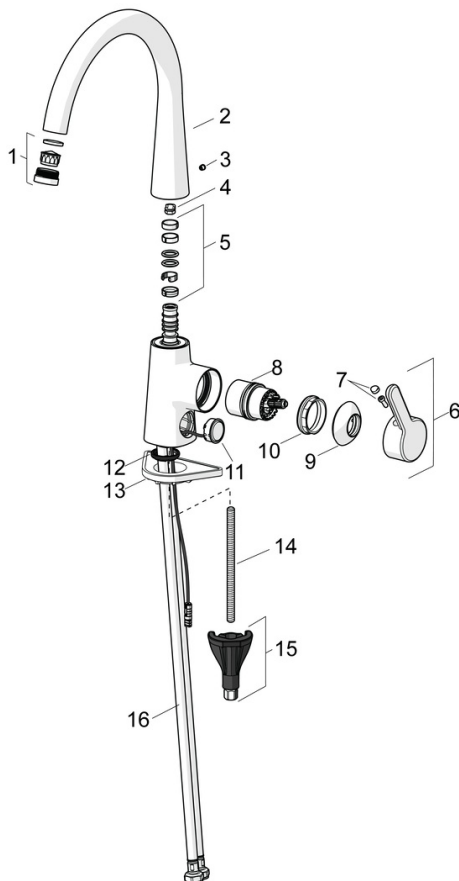

EAN: 4057304008788
static.hansa.com/510122830037

- Keuken
- Eengreeps, zijbediend
- Wastafelmontage
- Chroom
- Draaibare uitloop, Draaibereik beperkende optie
- CASCADE® mousseur
- Hendel met warm-koud-aanduiding, Eengreeps bediend
- Temperatuurbegrenzer
- ø 40 mm keramisch binnenwerk voor debiet en temperatuur instelling
- Flexibele aansluitslang(en)
- 3S-installatie

Technische gegevens

Doorstromingseigenschappen

Doorstroomhoeveelheid bij 3 bar	12.0 l/min
Drukverlies bij doorstroomhoeveelheid (0,2 l/s)	3 bar

Technische eigenschappen

DN-maat	DN15
Warmwatertoevoer	max. +70°C
Werkdruk	0.5-10 bar
Aansluitmaat	G1/2
Projection	219 mm
Terugstroom beveiliging (EN1717)	AA
Materiaal	brass

Voorschriften

EN-norm	EN 817
Geluidsklasse	I (ISO 3822)

Toestemmingen en Verklaringen

Verklaring van overeenstemming	DoC
--------------------------------	------------

Reserveonderdelen

SP51012283

	Naam	Code
01	Mousseur en sleutel, M24x1, (2002-) Chroom	59912225
02	Hoge uitloop Chroom	1013087V
02	Uitloop Chroom Stopgezet	59914683
03	Binnendeel temperatuurhendel Chroom	59913762
04	Begrenzer, 60° / 0°	59914264
04	Begrenzer, 120° Stopgezet	59914429
05	Dichting uitloop	59914431
06	Hendel Chroom	59914652
07	Sierdop	59914573
08	Binnenwerk	59914665
09	Kap Chroom	59914649
10	Schroefring, M42x1.5, SW 38	59914128
11	Push button, 3 V Chroom	1004296V
12	Wasser	59914591
13	Verstevigingsplaat	59910008
14	Bevestigingsschroeven, M8x1, L=130	59914474
15	Bevestigingsset	59914475
16	Flexibele aansluitingen, L=550, G3/8-M10x1 LH Stopgezet	59914685
16	Flexibele aansluitingen, L=550, G1/2-M10x1 LH, DN6 Stopgezet	59914686