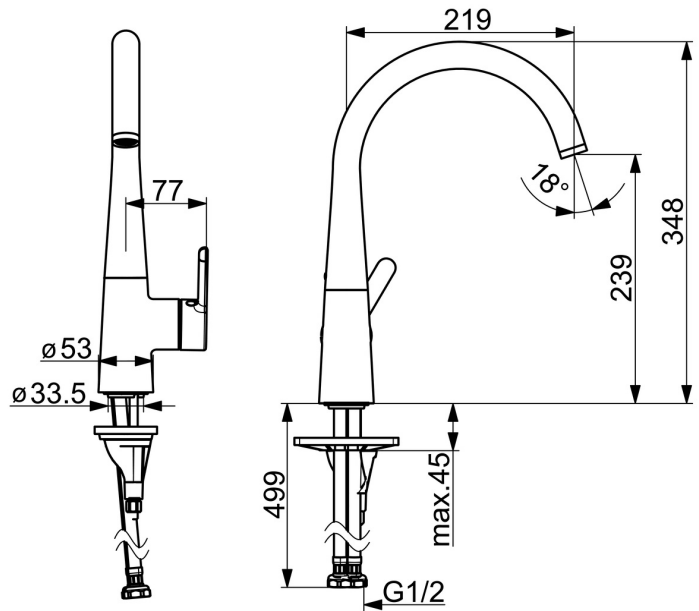

EAN: 4057304008788
static.hansa.com/510122830037

- Keuken
- Eengreeps, zijbediend
- Wastafelmontage
- Chroom
- Draaibare uitloop, Draaibereik beperkende optie
- CASCADE® mousseur
- Hendel met warm-koud-aanduiding, Eengreeps bediend
- Temperatuurbegrenzer
- ø 40 mm keramisch binnenwerk voor debiet en temperatuur instelling
- Flexibele aansluitslang(en)
- 3S-installatie

Technische gegevens

Doorstromingseigenschappen

Doorstroomhoeveelheid bij 3 bar	12.0 l/min
Drukverlies bij doorstroomhoeveelheid (0,2 l/s)	3 bar

Technische eigenschappen

DN-maat	DN15
Warmwatertoevoer	max. +70°C
Werkdruk	0.5-10 bar
Aansluitmaat	G1/2
Projection	219 mm
Terugstroom beveiliging (EN1717)	AA
Materiaal	brass

Voorschriften

EN-norm	EN 817
Geluidsklasse	I (ISO 3822)

Toestemmingen en Verklaringen

Verklaring van overeenstemming	DoC
--------------------------------	------------

Reserveonderdelen

SP51012283

	Naam	Code
01	Mousseur en sleutel, M24x1, (2002-) Chroom	59912225
02	Hoge uitloop Chroom	1013087V
02	Uitloop Chroom Stopgezet	59914683
03	Binnendeel temperatuurhendel Chroom	59913762
04	Begrenzer, 60° / 0°	59914264
04	Begrenzer, 120° Stopgezet	59914429
05	Dichting uitloop	59914431
06	Hendel Chroom	59914652
07	Sierdop	59914573
08	Binnenwerk	59914665
09	Kap Chroom	59914649
10	Schroefring, M42x1.5, SW 38	59914128
11	Push button, 3 V Chroom	1004296V
12	Wasser	59914591
13	Verstevigingsplaat	59910008
14	Bevestigingsschroeven, M8x1, L=130	59914474
15	Bevestigingsset	59914475
16	Flexibele aansluitingen, L=550, G3/8-M10x1 LH Stopgezet	59914685
16	Flexibele aansluitingen, L=550, G1/2-M10x1 LH, DN6 Stopgezet	59914686