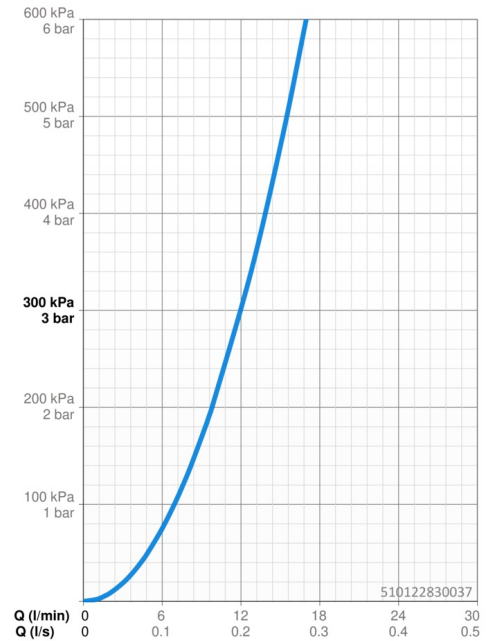

Technische gegevens

Doorstromingseigenschappen

Doorstroomhoeveelheid bij 3 bar	12.0 l/min
Drukverlies bij doorstroomhoeveelheid (0,2 l/s)	3 bar

Technische eigenschappen

DN-maat	DN15
Warmwatertoevoer	max. +70°C
Werkdruk	0.5-10 bar
Aansluitmaat	G1/2
Projection	219 mm
Terugstroom beveiliging (EN1717)	AA
Materiaal	brass

Voorschriften

EN-norm	EN 817
Geluidsklasse	I (ISO 3822)

Toestemmingen en Verklaringen

Verklaring van overeenstemming	DoC