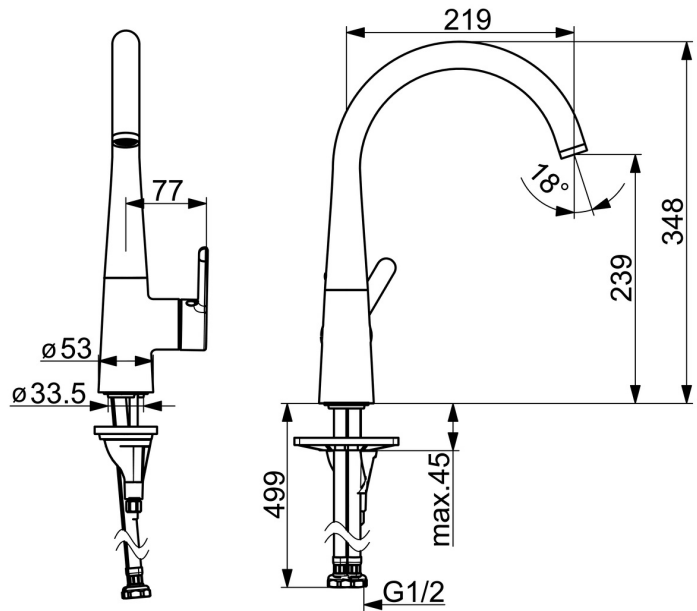

EAN: 4057304008788
static.hansa.com/510122830037

- Küche
- Einhebelmischer, Seitenbedient
- Standmontage
- Chrom
- Schwenkbarer Auslauf, Anschlag herausnehmbar
- CASCADE® Strahlregler
- Hebel mit W+K-Kennzeichnung, Einhandbedienhebel/Griff
- Temperaturbegrenzer
- ø 4.0 Steuerpatrone mit keramischen Dichtscheiben zur Wassermengen- und Temperatureinstellung
- Anschluss über flexible Druckschläuche
- HANSA 3S-Installation: System für sichere und schnelle Montage

Technische Daten

Durchflusseigenschaften

Durchfluss bei 3 bar	12.0 l/min
Druckverlust bei einem Durchfluss von 0,2 l/s	3 bar

Technische Eigenschaften

DN-Größe (Nennmaß)	DN15
Warmwasserversorgung	max. +70°C
Arbeitsdruck	0.5-10 bar
Anschlussgröße	G1/2
Ausladung	219 mm
Sicherungseinrichtung (EN1717)	AA
Werkstoff	Messing

Vorschriften

EN Standard	EN 817
Geräuschklasse	I (ISO 3822)

Zulassungen und Deklarationen

Konformitätserklärung	DoC
-----------------------	------------

Ersatzteile

SP51012283

	Name	Art.-Nr.
01	Luftsprudler und Schlüssel, M24x1, (2002-)	59912225
02	Auslauf hoch	1013087V
02	Auslauf Ausgelaufen	59914683
03	Blindstopfen	59913762
04	Begrenzer für Schwenkauslauf, 60°/0°	59914264
04	Begrenzer für Schwenkauslauf, 120° Ausgelaufen	59914429
05	Auslaufdichtung	59914431
06	Hebel	59914652
07	Dekorkappe	59914573
08	Kartusche	59914665
09	Abdeckkappe	59914649
10	Spann-Mutter, M42x1,5, SW 38	59914128
11	Druckknopf, 3 V	1004296V
12	Bodendichtung	59914591
13	PVC-Befestigungsplatte	59910008
14	Befestigungsschraube, M8x1, L=130	59914474
15	Befestigungssatz	59914475
16	Anschlußschlauch, L=550, G3/8-M10x1 LH Ausgelaufen	59914685
16	Anschlußschlauch, L=550, G1/2-M10x1 LH, DN6 Ausgelaufen	59914686