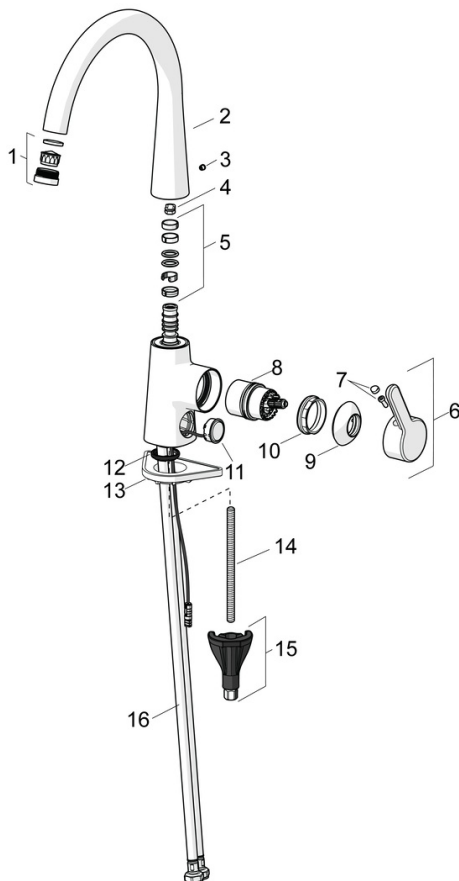

EAN: 4057304008788
static.hansa.com/510122830037

- Küche
- Einhebelmischer, Seitenbedient
- Standmontage
- Chrom
- Schwenkbarer Auslauf, Anschlag herausnehmbar
- CASCADE® Strahlregler
- Hebel mit W+K-Kennzeichnung, Einhandbedienhebel/Griff
- Temperaturbegrenzer
- ø 4.0 Steuerpatrone mit keramischen Dichtscheiben zur Wassermengen- und Temperatureinstellung
- Anschluss über flexible Druckschläuche
- HANSA 3S-Installation: System für sichere und schnelle Montage

Technische Daten

Durchflusseigenschaften

Durchfluss bei 3 bar	12.0 l/min
Druckverlust bei einem Durchfluss von 0,2 l/s	3 bar

Technische Eigenschaften

DN-Größe (Nennmaß)	DN15
Warmwasserversorgung	max. +70°C
Arbeitsdruck	0.5-10 bar
Anschlussgröße	G1/2
Ausladung	219 mm
Sicherungseinrichtung (EN1717)	AA
Werkstoff	Messing

Vorschriften

EN Standard	EN 817
Geräuschklasse	I (ISO 3822)

Zulassungen und Deklarationen

Konformitätserklärung	DoC
-----------------------	------------

Ersatzteile

SP51012283

	Name	Art.-Nr.
01	Luftsprudler und Schlüssel, M24x1, (2002-)	59912225
02	Auslauf hoch	1013087V
02	Auslauf Ausgelaufen	59914683
03	Blindstopfen	59913762
04	Begrenzer für Schwenkauslauf, 60°/0°	59914264
04	Begrenzer für Schwenkauslauf, 120° Ausgelaufen	59914429
05	Auslaufdichtung	59914431
06	Hebel	59914652
07	Dekorkappe	59914573
08	Kartusche	59914665
09	Abdeckkappe	59914649
10	Spann-Mutter, M42x1,5, SW 38	59914128
11	Druckknopf, 3 V	1004296V
12	Bodendichtung	59914591
13	PVC-Befestigungsplatte	59910008
14	Befestigungsschraube, M8x1, L=130	59914474
15	Befestigungssatz	59914475
16	Anschlußschlauch, L=550, G3/8-M10x1 LH Ausgelaufen	59914685
16	Anschlußschlauch, L=550, G1/2-M10x1 LH, DN6 Ausgelaufen	59914686