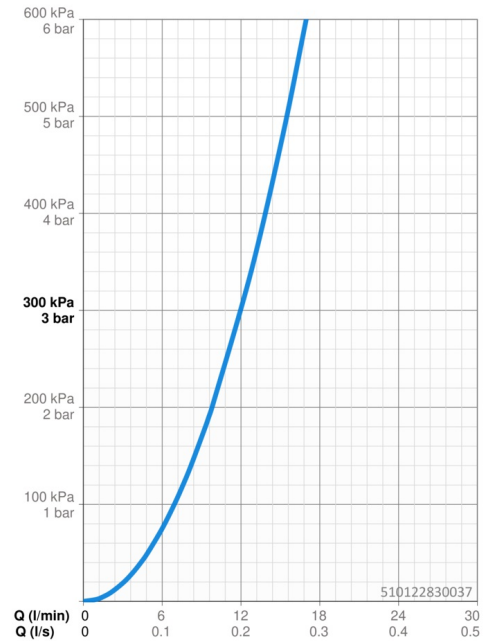

Technische Daten

Durchflusseigenschaften

Durchfluss bei 3 bar	12.0 l/min
Druckverlust bei einem Durchfluss von 0,2 l/s	3 bar

Technische Eigenschaften

DN-Größe (Nennmaß)	DN15
Warmwasserversorgung	max. +70°C
Arbeitsdruck	0.5-10 bar
Anschlussgröße	G1/2
Ausladung	219 mm
Sicherungseinrichtung (EN1717)	AA
Werkstoff	Messing

Vorschriften

EN Standard	EN 817
Geräuschklasse	I (ISO 3822)

Zulassungen und Deklarationen

Konformitätserklärung	DoC