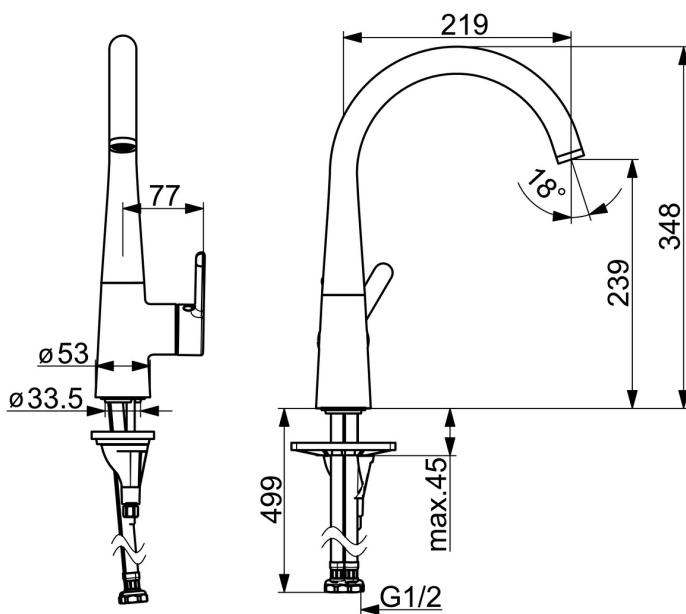

EAN: 4057304008788  
[static.hansa.com/510122830037](http://static.hansa.com/510122830037)

- Kuchyně
- Jednopáková s bočním ovládním
- Stojánková
- Chrom
- Otočné výtokové rameno, Možnost omezení rozsahu otáčení
- CASCADE® aerátor
- Páka se symboly teplé a studené vody, Jedna ovládací páka / rukojeť
- Funkce pro nastavení maximální teploty a průtoku vody
- $\varnothing$  40 mm keramická kartuše pro ovládní teploty a průtoku vody
- Flexibilní připojovací hadice
- Instalační systém 3S pro bezpečné a jednoduché upevnění baterie

### Technické vlastnosti

Velikost DN (jmenovitý rozměr)	<b>DN15</b>
Zdroj teplé vody	<b>max. +70°C</b>
Pracovní tlak	<b>0.5-10 bar</b>
Velikost přípojky	<b>G1/2</b>
Projection	<b>219 mm</b>
Zabezpečení proti zpětnému toku (ČSN EN 1717)	<b>AA</b>
Materiál	<b>Mosaz</b>

### SP51012283

	Název	Kód
01	Aerator a klíč, M24x1, (2002-)	59912225
02	Vysoký výtokové rameno	1013087V
02	Výtokové rameno Ukončeno	59914683
03	Vymezovací vložka	59913762
04	Omezovač, 60° / 0°	59914264
04	Omezovač, 120° Ukončeno	59914429
05	Těsnění výtokového ramene	59914431
06	Páka	59914652
07	Záslepka	59914573
08	Kartuše	59914665
09	Krytka	59914649
10	Upevňovací matice, M4x1,5, SW 38	59914128
11	Tlačítko, 3 V	1004296V
12	Těsnění	59914591
13	Upevňovací destička	59910008
14	Upevňovací šroub, M8x1, L=130	59914474
15	Upevňovací set	59914475
16	Flexibilní hadička, L=550, G3/8-M10x1 LH Ukončeno	59914685
16	Flexibilní hadička, L=550, G1/2-M10x1 LH, DN6 Ukončeno	59914686