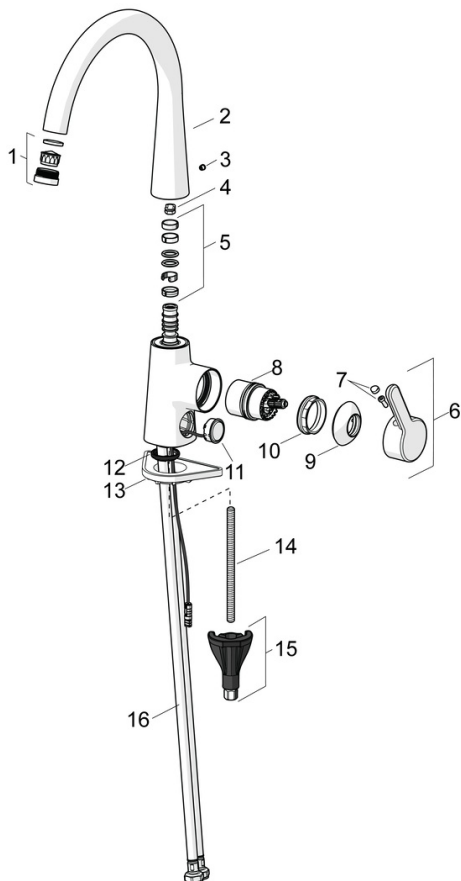

### Technické vlastnosti

Velikost DN (jmenovitý rozměr)	<b>DN15</b>
Zdroj teplé vody	<b>max. +70°C</b>
Pracovní tlak	<b>0.5-10 bar</b>
Velikost přípojky	<b>G1/2</b>
Projection	<b>219 mm</b>
Zabezpečení proti zpětnému toku (ČSN EN 1717)	<b>AA</b>
Materiál	<b>Mosaz</b>

### SP51012283

	Název	Kód
01	Aerator a klíč, M24x1, (2002-)	59912225
02	Vysoký výtokové rameno	1013087V
02	Výtokové rameno Ukončeno	59914683
03	Vymezovací vložka	59913762
04	Omezovač, 60° / 0°	59914264
04	Omezovač, 120° Ukončeno	59914429
05	Těsnění výtokového ramene	59914431
06	Páka	59914652
07	Záslepka	59914573
08	Kartuše	59914665
09	Krytka	59914649
10	Upevňovací matice, M4x1,5, SW 38	59914128
11	Tlačítko, 3 V	1004296V
12	Těsnění	59914591
13	Upevňovací destička	59910008
14	Upevňovací šroub, M8x1, L=130	59914474
15	Upevňovací set	59914475
16	Flexibilní hadička, L=550, G3/8-M10x1 LH Ukončeno	59914685
16	Flexibilní hadička, L=550, G1/2-M10x1 LH, DN6 Ukončeno	59914686