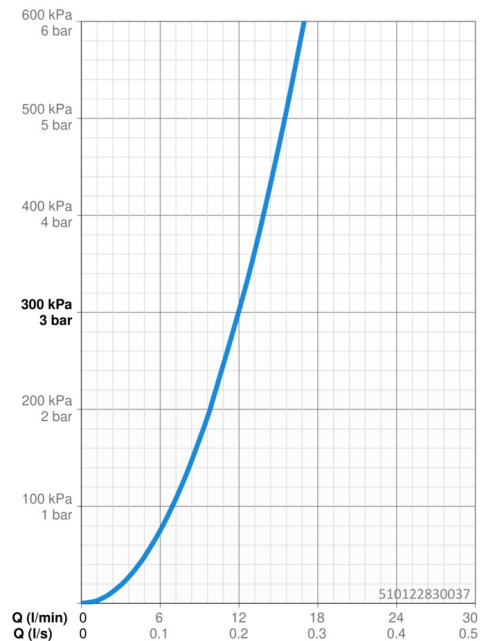

Technické údaje

Vlastnosti průtoku

Průtokové množství při 3 bar	12.0 l/min
Tlaková ztráta při průtoku (0,2 l/s)	3 bar

Technické vlastnosti

Velikost DN (jmenovitý rozměr)	DN15
Zdroj teplé vody	max. +70°C
Pracovní tlak	0.5-10 bar
Velikost přípojky	G1/2
Projection	219 mm
Zabezpečení proti zpětnému toku (ČSN EN 1717)	AA
Materiál	Mosaz

Předpisy

Norma EN	EN 817
Třída hlučnosti	I (ISO 3822)

Schválení a Prohlášení

Prohlášení o shodě	DoC