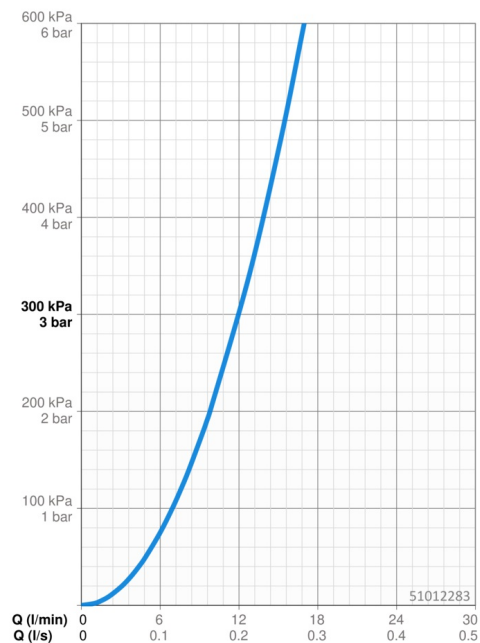

Technické údaje

Vlastnosti prietoku

Prietok pri tlaku 3 bar	12.0 l/min
Pokles tlaku pri prietoku (0,2 l/s)	3 bar

Technické vlastnosti

Veľkosť DN (menovitý rozmer)	DN15
Dodávka teplej vody	max. +70°C
Pracovný tlak	0.5-10 bar
Spojovacia veľkosť	G3/8
Projection	219 mm
Spätná klapka (STN EN 1717)	AA
Materiál	Mosadz

Predpisy

Norma EN	EN 817
Trieda hlučnosti	I (ISO 3822)

Schválenia a Prehlásenia

DVGW	DW-6506DL0547
Vyhĺásenie o zhode	DoC
EPD	S-P-06396