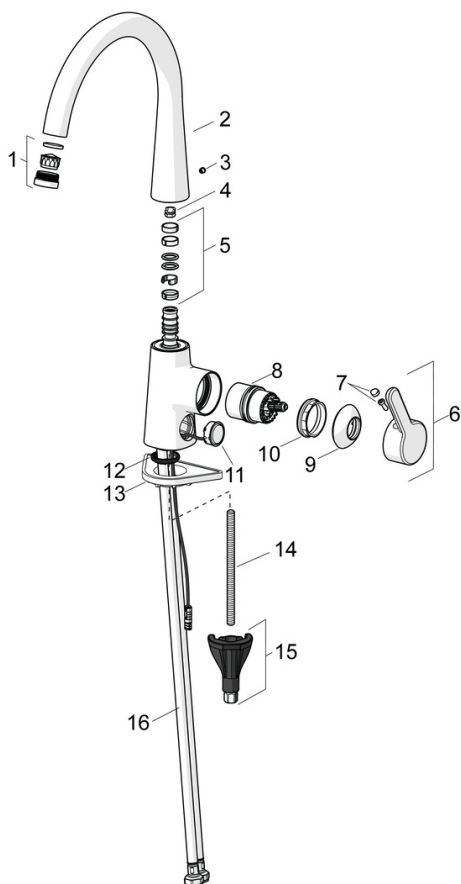

### Technické vlastnosti

Veľkosť DN (menovitý rozmer)	<b>DN15</b>
Dodávka teplej vody	<b>max. +70°C</b>
Pracovný tlak	<b>0.5-10 bar</b>
Spojovacia veľkosť	<b>G3/8</b>
Projection	<b>219 mm</b>
Spätná klapka (STN EN 1717)	<b>AA</b>
Materiál	<b>Mosadz</b>

### SP51012283

	Názov	Kód
01	Aerator a kľúč, M24x1, (2002-)	59912225
02	Vysoký výtok	1013087V
02	Výtokové rameno Ukončené	59914683
03	Vymedzovacia vložka	59913762
04	Obmedzovač, 60° / 0°	59914264
04	Obmedzovač, 120° Ukončené	59914429
05	Tesnenie výtokového ramena	59914431
06	Ovládacia rukoväť	59914652
07	Záslepka	59914573
08	Kartuš	59914665
09	Krytka	59914649
10	Prítlačná matica, M42x1.5, SW 38	59914128
11	Tlačidlo, 3 V	1004296V
12	Gumové tesnenie	59914591
13	Podložka	59910008
14	Upevňovacia skrutka, M8x1, L=130	59914474
15	Upevňovací set	59914475
16	Flexibilná hadička, L=550, G3/8-M10x1 LH Ukončené	59914685
16	Flexibilná hadička, L=550, G1/2-M10x1 LH, DN6 Ukončené	59914686