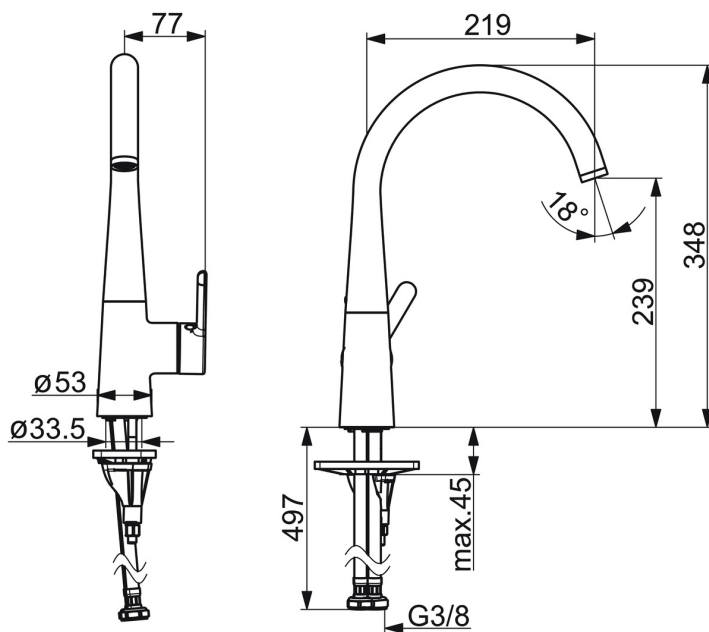

EAN: 4057304007033  
[static.hansa.com/51012283](http://static.hansa.com/51012283)

- Kuchyňa
- Jednopáková s bočným ovládaním
- Stojanková
- Chróm
- Otočné výtokové rameno, Možnosť obmedzenia rozsahu otáčania
- CASCADE® - aerátor
- Páka so symbolom teplej a studenej vody, Jedna ovládacia páka / rukoväť
- Funkcie pre nastavenie maximálnej teploty a prietoku vody
- $\varnothing$  40 mm keramická kartuša pre ovládanie teploty a prietoku vody
- Flexibilné pripojovacie hadičky
- 3S - inšalačný systém pre bezpečné a jednoduché upevnenie batérie

### Technické vlastnosti

Veľkosť DN (menovitý rozmer)	<b>DN15</b>
Dodávka teplej vody	<b>max. +70°C</b>
Pracovný tlak	<b>0.5-10 bar</b>
Spojovacia veľkosť	<b>G3/8</b>
Projection	<b>219 mm</b>
Spätná klapka (STN EN 1717)	<b>AA</b>
Materiál	<b>Mosadz</b>

### SP51012283

	Názov	Kód
01	Aerator a kľúč, M24x1, (2002-)	59912225
02	Vysoký výtok	1013087V
02	Výtokové rameno Ukončené	59914683
03	Vymedzovacia vložka	59913762
04	Obmedzovač, 60° / 0°	59914264
04	Obmedzovač, 120° Ukončené	59914429
05	Tesnenie výtokového ramena	59914431
06	Ovládacia rukoväť	59914652
07	Záslepka	59914573
08	Kartuš	59914665
09	Krytka	59914649
10	Prítlačná matica, M42x1.5, SW 38	59914128
11	Tlačidlo, 3 V	1004296V
12	Gumové tesnenie	59914591
13	Podložka	59910008
14	Upevňovacia skrutka, M8x1, L=130	59914474
15	Upevňovací set	59914475
16	Flexibilná hadička, L=550, G3/8-M10x1 LH Ukončené	59914685
16	Flexibilná hadička, L=550, G1/2-M10x1 LH, DN6 Ukončené	59914686