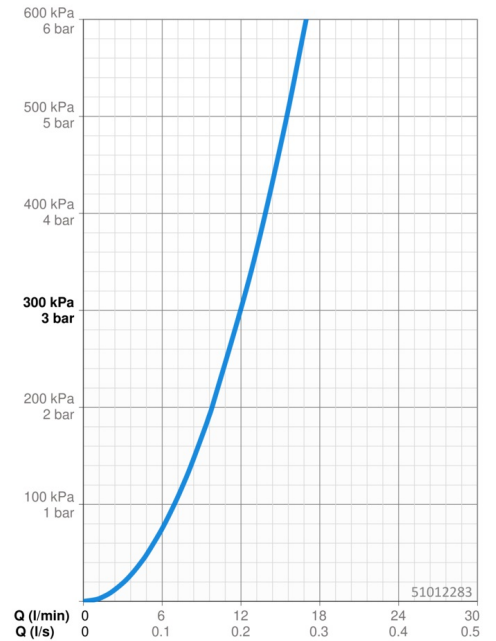

Technische gegevens

Doorstromingseigenschappen

Doorstroomhoeveelheid bij 3 bar	12.0 l/min
Drukverlies bij doorstroomhoeveelheid (0,2 l/s)	3 bar

Technische eigenschappen

DN-maat	DN15
Warmwatertoevoer	max. +70°C
Werkdruk	0.5-10 bar
Aansluitmaat	G3/8
Projection	219 mm
Terugstroom beveiliging (EN1717)	AA
Materiaal	brass

Voorschriften

EN-norm	EN 817
Geluidsklasse	I (ISO 3822)

Toestemmingen en Verklaringen

DVGW	DW-6506DL0547
Verklaring van overeenstemming	DoC
EPD	S-P-06396