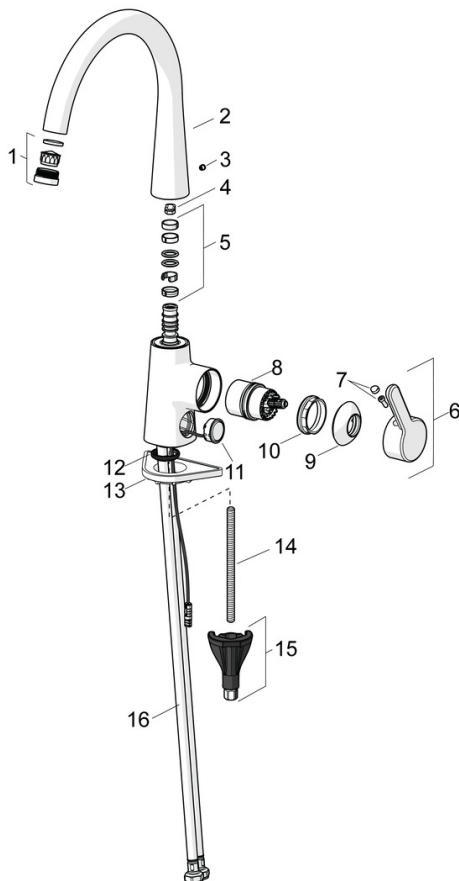

- Keuken
- Eengreeps, zijbediend
- Wastafelmontage
- Chroom
- Draaibare uitloop, Draaibereik beperkende optie
- CASCADE® mousseur
- Hendel met warm-koud-aanduiding, Eengreeps bediend
- Temperatuurbegrenzer
- \varnothing 40 mm keramisch binnenwerk voor debiet en temperatuur instelling
- Flexibele aansluitslang(en)
- 3S-installatie

Technische gegevens

Doorstromingseigenschappen

Doorstroomhoeveelheid bij 3 bar	12.0 l/min
Drukverlies bij doorstroomhoeveelheid (0,2 l/s)	3 bar

Technische eigenschappen

DN-maat	DN15
Warmwatertoevoer	max. +70°C
Werkdruk	0.5-10 bar
Aansluitmaat	G3/8
Projection	219 mm
Terugstroom beveiliging (EN1717)	AA
Materiaal	brass

Voorschriften

EN-norm	EN 817
Geluidsklasse	I (ISO 3822)

Toestemmingen en Verklaringen

DVGW	DW-6506DL0547
Verklaring van overeenstemming	DoC
EPD	S-P-06396

Reserveonderdelen

SP51012283

	Naam	Code
01	Mousseur en sleutel, M24x1, (2002-) Chroom	59912225
02	Hoge uitloop Chroom	1013087V
02	Uitloop Chroom Stopgezet	59914683
03	Binnendeel temperatuurhendel Chroom	59913762
04	Begrenzer, 60°/0°	59914264
04	Begrenzer, 120° Stopgezet	59914429
05	Dichting uitloop	59914431
06	Hendel Chroom	59914652
07	Sierdop	59914573
08	Binnenwerk	59914665
09	Kap Chroom	59914649
10	Schroefring, M42x1.5, SW 38	59914128
11	Push button, 3 V Chroom	1004296V
12	Wasser	59914591
13	Verstevigingsplaat	59910008
14	Bevestigingsschroeven, M8x1, L=130	59914474
15	Bevestigingsset	59914475
16	Flexibele aansluitingen, L=550, G3/8-M10x1 LH Stopgezet	59914685
16	Flexibele aansluitingen, L=550, G1/2-M10x1 LH, DN6 Stopgezet	59914686