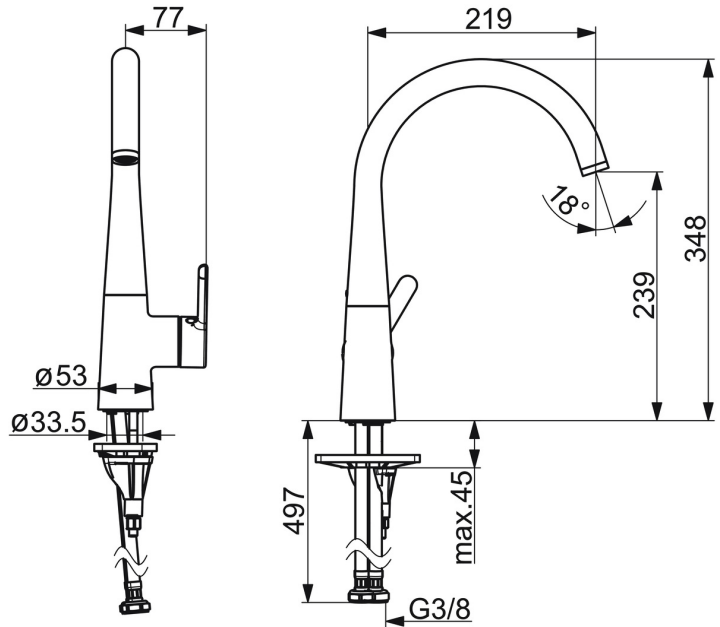

EAN: 4057304007033
static.hansa.com/51012283

De HANSADESIGNO Style keukenkraan is een uitstekende toevoeging aan elke keuken. Met zijn chroom oppervlaktebehandeling en wastafelmontage is deze kraan niet alleen stijlvol, maar ook duurzaam. De eengreeps zijbediening en hendel met warm-koud-aanduiding maken het gemakkelijk om de gewenste temperatuur en waterstroom te regelen. De draaibare uitloop met draaibereik beperkende optie zorgt voor flexibiliteit en gemak bij het afwassen. Bovendien is deze kraan snel en eenvoudig te installeren dankzij de 3S-installatie. De HANSADESIGNO Style keukenkraan is geschikt voor de B2C-categorie en behoort tot de productgroep keukenkraan. Het is een wastafelmontage type kraan met een hendel bediend door een eengreeps bediening en een draaibare uitloop met draaibereik beperkende optie. De kraan heeft een speciale eigenschap, namelijk de 3S-installatie.

- Keuken
- Eengreeps, zijbediend
- Wastafelmontage
- Chroom
- Draaibare uitloop, Draaibereik beperkende optie
- CASCADE® mousseur
- Hendel met warm-koud-aanduiding, Eengreeps bediend
- Temperatuurbegrenzer
- \varnothing 40 mm keramisch binnenwerk voor debiet en temperatuur instelling
- Flexibele aansluitslang(en)
- 3S-installatie

Technische gegevens

Doorstromingseigenschappen

Doorstroomhoeveelheid bij 3 bar	12.0 l/min
Drukverlies bij doorstroomhoeveelheid (0,2 l/s)	3 bar

Technische eigenschappen

DN-maat	DN15
Warmwatertoevoer	max. +70°C
Werkdruk	0.5-10 bar
Aansluitmaat	G3/8
Projection	219 mm
Terugstroom beveiliging (EN1717)	AA
Materiaal	brass