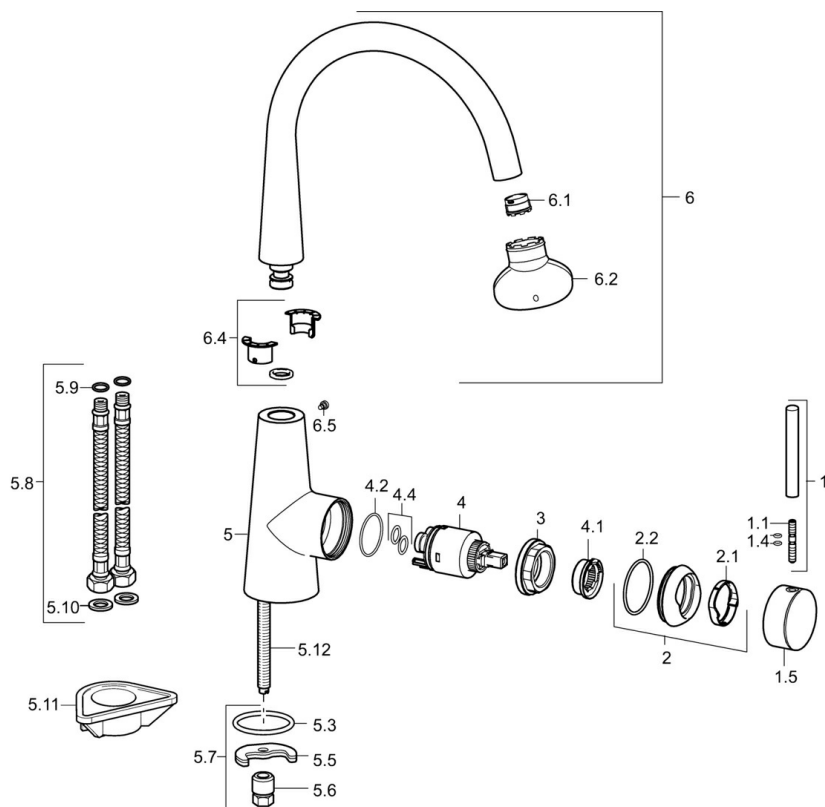

EAN: 4015474187979
static.hansa.com/51012278

- Kuchyňa
- Jednopaková s bočným ovládaním
- Stojanková
- Chróm
- CASCADE® - aerátor

Technické údaje

Technické vlastnosti

Dodávka teplej vody	max. +80°C
Pracovný tlak	0.5-10 bar
Spätná klapka (STN EN 1717)	AA

Náhradné diely

SP51012273

Název	Kód
1 Ovládací rukoväť, 70 mm	59913331
1.1 Skrutka, M5x35	59913299
1.4 O-krúžok, d 3x1.5	59913100
1.5 Klobúk, krytka Čierna Ukončené	59913329
1.5 Klobúk, krytka Biela Ukončené	59913330
1.5 Klobúk, krytka	59913328
2 Krytka	59913364
2.1 Trečí krúžok	59913363
2.2 O-krúžok, d 38x2	59913212
3 Skrutka, M42x1, SW34	59913365
4 Kartuš, 3.5 Eco	59912324
4 Kartuš, 3.5 Classic	59913075
4.1 Temperature adjustment limiter	59912325
4.2 O-krúžok, d 28.24x2.62 Ukončené	59912590
4.4 O-krúžok, d 10.10x1.60 Ukončené	59905072
5.3 O-krúžok, d 36.09x d 3.53	59913396
5.5	59904765
5.6 Skrutka, M8x1, SW13	59904766
5.7 Upevňovací set	59910749
5.8 Flexibilná hadička, L=500, G3/8-M10x1	59911767
5.9 O-krúžok, d 7.65x1.78	59902337
5.10 Tesnenie, 9.5x14.4x2	59912551
5.11 Podložka	59910008
5.12 Upevňovacia skrutka, M8x1, L=140	59912474
6 Výtokové rameno	59913487
6.1 Aerátor, M18.5x1 ATJ	59913488
6.2 Kľúč k aerátoru, M18.5	59913367
6.4 Tesnenie sada	59911884
6.5 Skrutka, M4x7	59902075
6.12 Klobúk, krytka Čierna Ukončené	59913333
N.I. Kľúč, SW30/34	59912108