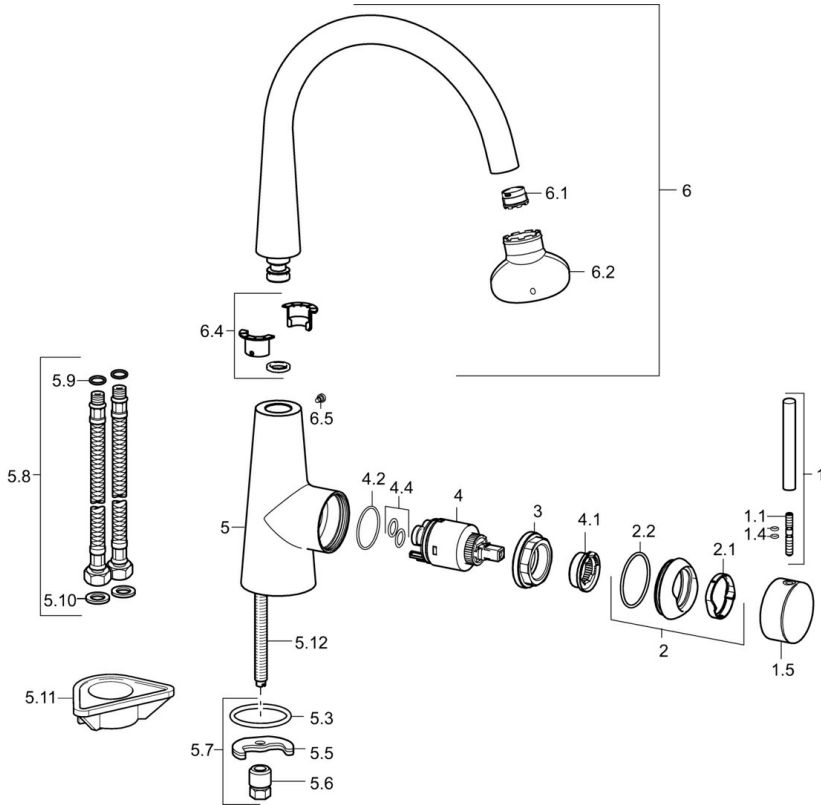

EAN: 4015474187979
static.hansa.com/51012278

- Keuken
- Eengreeps, zijbediend
- Wastafelmontage
- Chroom
- CASCADE® mousseur

Technische gegevens

Technische eigenschappen

Warmwatertoevoer	max. +80°C
Werkdruk	0.5-10 bar
Terugstroom beveiliging (EN1717)	AA

Reserveonderdelen

SP51012273

	Naam	Code
1	Hendel, 70 mm	59913331
1.1	Schroef, M5x35	59913299
1.4	O-ring, d 3x1.5	59913100
1.5	Kap Zwart Stopgezet	59913329
1.5	Kap Wit Stopgezet	59913330
1.5	Kap Chroom	59913328
2	Kap Chroom	59913364
2.1	Glijring wit	59913363
2.2	O-ring, d 38x2	59913212
3	Schroef, M42x1, SW34	59913365
4	Binnenwerk, 3.5 Eco	59912324
4	Binnenwerk, 3.5 Classic	59913075
4.1	Temperature adjustment limiter	59912325
4.2	O-ring, d 28.24x2.62 Stopgezet	59912590
4.4	O-ring, d 10.10x1.60 Stopgezet	59905072
5.3	O-ring, d 36.09x d 3.53	59913396
5.5	Fixing plate	59904765
5.6	Schroef, M8x1, SW13	59904766
5.7	Bevestigingsset	59910749
5.8	Flexibele aansluitingen, L=500, G3/8-M10x1	59911767
5.9	O-ring, d 7.65x1.78	59902337
5.10	Dichting, 9.5x14.4x2	59912551
5.11	Verstevigingsplaat	59910008
5.12	Bevestigingsschroeven, M8x1, L=140	59912474
6	Uitloop Chroom	59913487
6.1	Mousseur, M18.5x1 ATJ	59913488
6.2	Schuimstralersleutel, M18.5	59913367
6.4	Dichting	59911884
6.5	Schroef, M4x7	59902075
6.12	Kap Zwart Stopgezet	59913333
N.I.	Sleutel, SW30/34	59912108