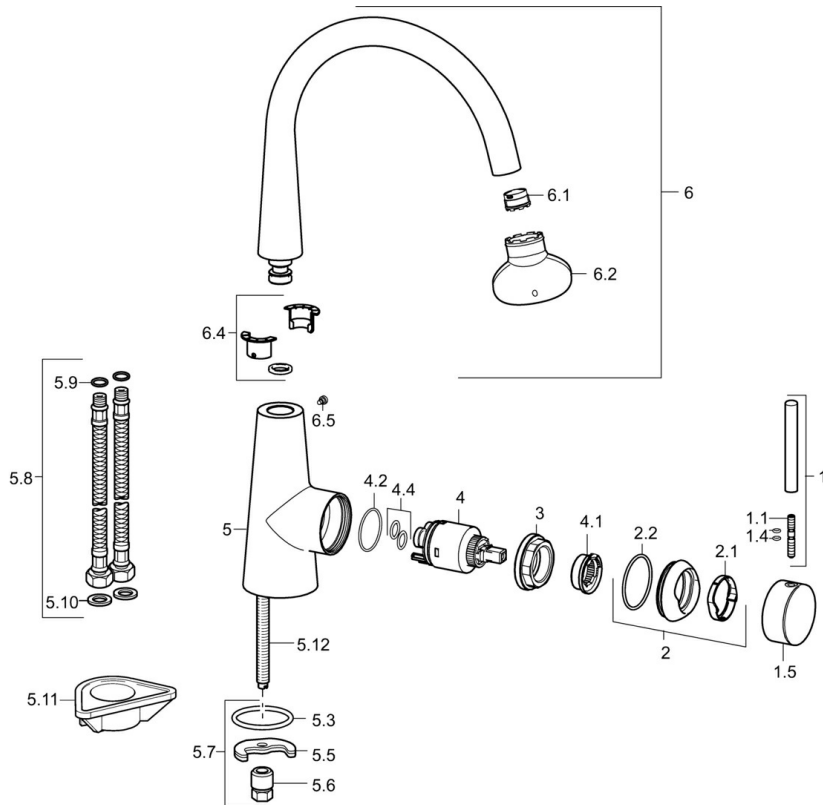

EAN: 4015474187979  
[static.hansa.com/51012278](https://static.hansa.com/51012278)

- Küche
- Einhebelmischer, Seitenbedient
- Standmontage
- Chrom
- CASCADE® Strahlregler

### Technische Eigenschaften

Warmwasserversorgung	<b>max. +80°C</b>
Arbeitsdruck	<b>0.5-10 bar</b>
Sicherungseinrichtung (EN1717)	<b>AA</b>

## Ersatzteile

### SP51012273

	Name	Art.-Nr.
1	Hebel, 70 mm	59913331
1.1	Schraube, M5x35	59913299
1.4	O-Ring, d 3x1.5	59913100
1.5	Abdeckkappe Schwarz Ausgelaufen	59913329
1.5	Abdeckkappe Weiss Ausgelaufen	59913330
1.5	Abdeckkappe	59913328
2	Abdeckkappe	59913364
2.1	Gleitring	59913363
2.2	O-Ring, d 38x2	59913212
3	Schraube, M42x1, SW34	59913365
4	Kartusche, 3,5 Eco	59912324
4	Kartusche, 3,5 Classic	59913075
4.1	Temperatur-Anschlagring	59912325
4.2	O-Ring, d 28.24x2.62 Ausgelaufen	59912590
4.4	O-Ring, d 10.10x1.60 Ausgelaufen	59905072
5.3	O-Ring, d 36.09x d 3.53	59913396
5.5	Befestigungsplatte	59904765
5.6	Schraube, M8x1, SW13	59904766
5.7	Befestigungssatz	59910749
5.8	Anschlußschlauch, L=500, G3/8-M10x1	59911767
5.9	O-Ring, d 7.65x1.78	59902337
5.10	Dichtung, 9.5x14.4x2	59912551
5.11	PVC-Befestigungsplatte	59910008
5.12	Befestigungsschraube, M8x1, L=140	59912474
6	Auslauf	59913487
6.1	Luftsprudler, M18.5x1 ATJ	59913488
6.2	Schlüssel für Luftsprudler, M18.5	59913367
6.4	Dichtungskit	59911884
6.5	Schraube, M4x7	59902075
6.12	Abdeckkappe Schwarz Ausgelaufen	59913333
N.I.	Schlüssel, SW30/34	59912108