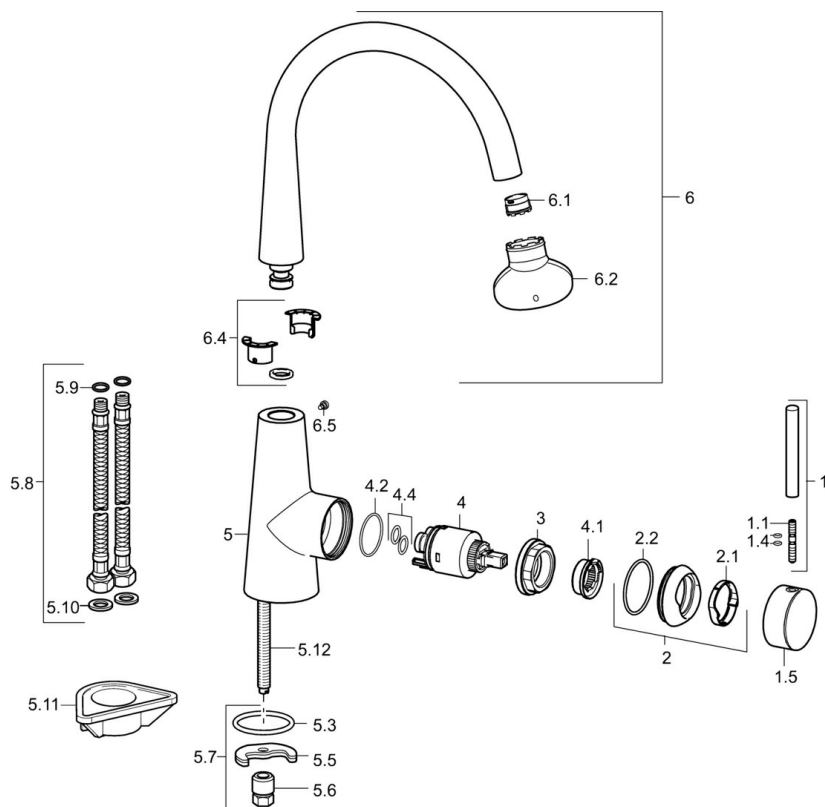

EAN: 4015474187979
static.hansa.com/51012278

- Kuchyně
- Jednopáková s bočním ovládním
- Stojánková
- Chrom
- CASCADE® aerátor

Technické údaje

Technické vlastnosti

Zdroj teplé vody	max. +80°C
Pracovní tlak	0.5-10 bar
Zabezpečení proti zpětnému toku (ČSN EN 1717)	AA

Náhradní díly

SP51012273

	Název	Kód
1	Páka, 70 mm	59913331
1.1	Šroub, M5x35	59913299
1.4	O-kroužek, d 3x1.5	59913100
1.5	Víko Černá Ukončeno	59913329
1.5	Víko Bílá Ukončeno	59913330
1.5	Víko	59913328
2	Krytka	59913364
2.1	Kroužek	59913363
2.2	O-kroužek, d 38x2	59913212
3	Šroub, M42x1, SW34	59913365
4	Kartuše, 3.5 Eco	59912324
4	Kartuše, 3.5 Classic	59913075
4.1	Temperature adjustment limiter	59912325
4.2	O-kroužek, d 28.24x2.62 Ukončeno	59912590
4.4	O-kroužek, d 10.10x1.60 Ukončeno	59905072
5.3	O-kroužek, d 36.09x d 3.53	59913396
5.5	Upevňovací deska	59904765
5.6	Šroub, M8x1, SW13	59904766
5.7	Upevňovací set	59910749
5.8	Flexibilní hadička, L=500, G3/8-M10x1	59911767
5.9	O-kroužek, d 7.65x1.78	59902337
5.10	Těsnění, 9.5x14.4x2	59912551
5.11	Upevňovací destička	59910008
5.12	Upevňovací šroub, M8x1, L=140	59912474
6	Výtokové rameno	59913487
6.1	Aerator, M18.5x1 ATJ	59913488
6.2	Klíč k aerátoru, M18.5	59913367
6.4	Těsnící sada	59911884
6.5	Šroub, M4x7	59902075
6.12	Víko Černá Ukončeno	59913333
N.I.	Klíč, SW30/34	59912108