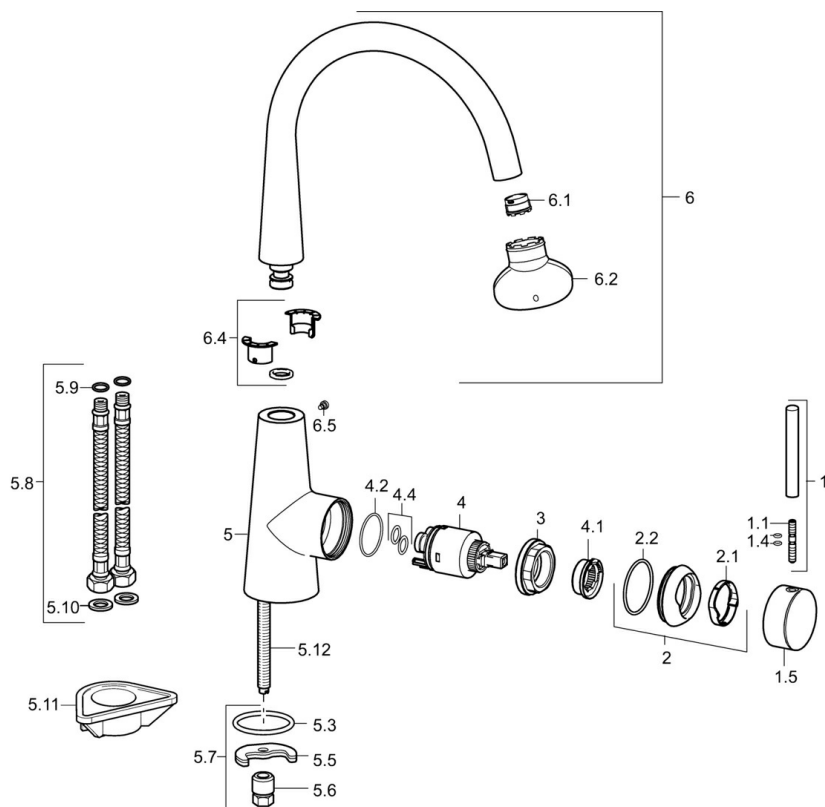

EAN: 4015474188006
static.hansa.com/51012277

- Kuchyňa
- Jednopaková s bočným ovládaním
- Stojanková
- Chróm
- CASCADE® - aerátor

Technické údaje

Technické vlastnosti

Veľkosť DN (menovitý rozmer)	DN15
Dodávka teplej vody	max. +80°C
Pracovný tlak	0.5-10 bar
Spätná klapka (STN EN 1717)	AA

Náhradné diely

SP51012273

Název	Kód
1 Ovládací rukoväť, 70 mm	59913331
1.1 Skrutka, M5x35	59913299
1.4 O-krúžok, d 3x1.5	59913100
1.5 Klobúk, krytka Čierna Ukončené	59913329
1.5 Klobúk, krytka Biela Ukončené	59913330
1.5 Klobúk, krytka	59913328
2 Krytka	59913364
2.1 Trečí krúžok	59913363
2.2 O-krúžok, d 38x2	59913212
3 Skrutka, M42x1, SW34	59913365
4 Kartuš, 3.5 Eco	59912324
4 Kartuš, 3.5 Classic	59913075
4.1 Temperature adjustment limiter	59912325
4.2 O-krúžok, d 28.24x2.62 Ukončené	59912590
4.4 O-krúžok, d 10.10x1.60 Ukončené	59905072
5.3 O-krúžok, d 36.09x d 3.53	59913396
5.5	59904765
5.6 Skrutka, M8x1, SW13	59904766
5.7 Upevňovací set	59910749
5.8 Flexibilná hadička, L=500, G3/8-M10x1	59911767
5.9 O-krúžok, d 7.65x1.78	59902337
5.10 Tesnenie, 9.5x14.4x2	59912551
5.11 Podložka	59910008
5.12 Upevňovacia skrutka, M8x1, L=140	59912474
6 Výtokové rameno	59913487
6.1 Aerátor, M18.5x1 ATJ	59913488
6.2 Kľúč k aerátoru, M18.5	59913367
6.4 Tesnenie sada	59911884
6.5 Skrutka, M4x7	59902075
6.12 Klobúk, krytka Čierna Ukončené	59913333
N.I. Kľúč, SW30/34	59912108