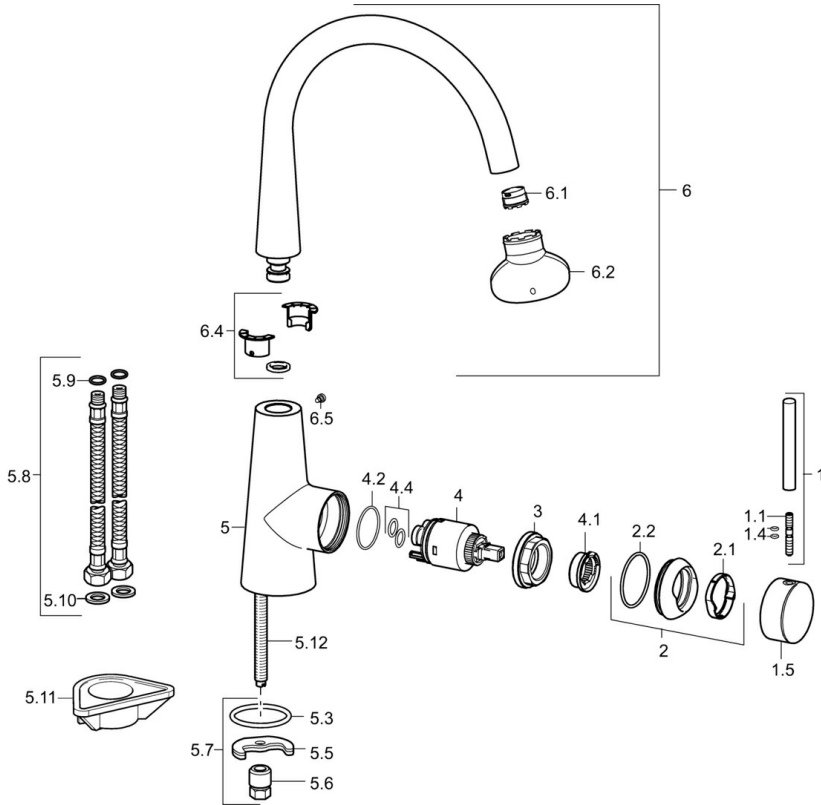

EAN: 4015474188006  
[static.hansa.com/51012277](https://static.hansa.com/51012277)

- Keuken
- Eengreeps, zijbediend
- Wastafelmontage
- Chroom
- CASCADE® mousseur

### Technische eigenschappen

DN-maat	<b>DN15</b>
Warmwatertoevoer	<b>max. +80°C</b>
Werkdruk	<b>0.5-10 bar</b>
Terugstroom beveiliging (EN1717)	<b>AA</b>

## Reserveonderdelen

### SP51012273

	Naam	Code
1	Hendel, 70 mm	59913331
1.1	Schroef, M5x35	59913299
1.4	O-ring, d 3x1.5	59913100
1.5	Kap Zwart Stopgezet	59913329
1.5	Kap Wit Stopgezet	59913330
1.5	Kap Chroom	59913328
2	Kap Chroom	59913364
2.1	Glijring wit	59913363
2.2	O-ring, d 38x2	59913212
3	Schroef, M42x1, SW34	59913365
4	Binnenwerk, 3.5 Eco	59912324
4	Binnenwerk, 3.5 Classic	59913075
4.1	Temperature adjustment limiter	59912325
4.2	O-ring, d 28.24x2.62 Stopgezet	59912590
4.4	O-ring, d 10.10x1.60 Stopgezet	59905072
5.3	O-ring, d 36.09x d 3.53	59913396
5.5	Fixing plate	59904765
5.6	Schroef, M8x1, SW13	59904766
5.7	Bevestigingsset	59910749
5.8	Flexibele aansluitingen, L=500, G3/8-M10x1	59911767
5.9	O-ring, d 7.65x1.78	59902337
5.10	Dichting, 9.5x14.4x2	59912551
5.11	Verstevigingsplaat	59910008
5.12	Bevestigingsschroeven, M8x1, L=140	59912474
6	Uitloop Chroom	59913487
6.1	Mousseur, M18.5x1 ATJ	59913488
6.2	Schuimstralersleutel, M18.5	59913367
6.4	Dichting	59911884
6.5	Schroef, M4x7	59902075
6.12	Kap Zwart Stopgezet	59913333
N.I.	Sleutel, SW30/34	59912108