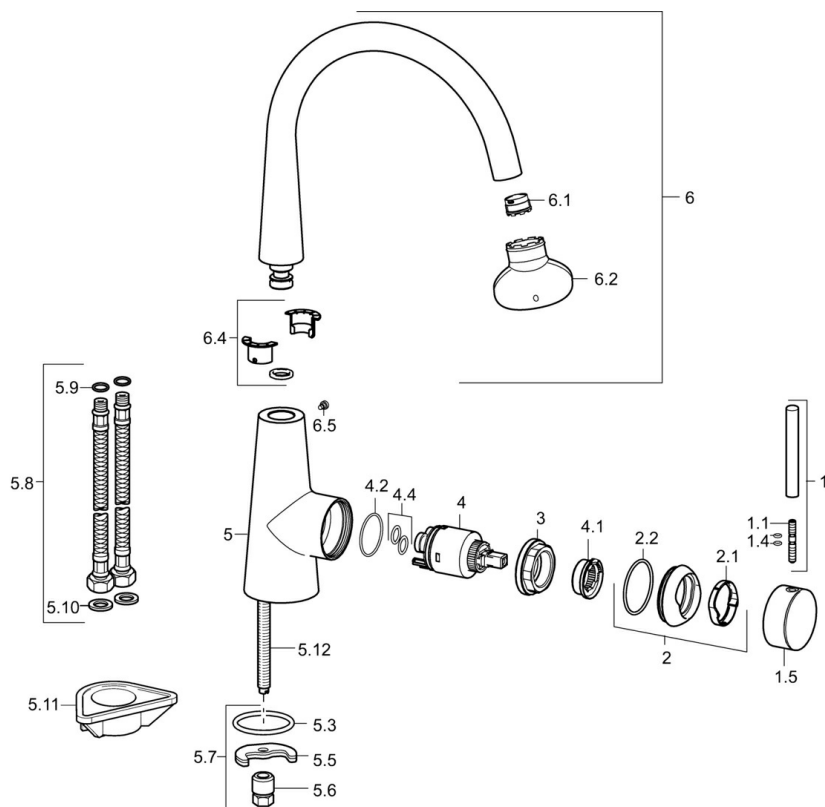

EAN: 4015474188006
static.hansa.com/51012277

- Kuchyně
- Jednopaková s bočním ovládním
- Stojánková
- Chrom
- CASCADE® aerátor

Technické údaje

Technické vlastnosti

Velikost DN (jmenovitý rozměr)	DN15
Zdroj teplé vody	max. +80°C
Pracovní tlak	0.5-10 bar
Zabezpečení proti zpětnému toku (ČSN EN 1717)	AA

Náhradní díly

SP51012273

	Název	Kód
1	Páka, 70 mm	59913331
1.1	Šroub, M5x35	59913299
1.4	O-kroužek, d 3x1.5	59913100
1.5	Víko Černá Ukončeno	59913329
1.5	Víko Bílá Ukončeno	59913330
1.5	Víko	59913328
2	Krytka	59913364
2.1	Kroužek	59913363
2.2	O-kroužek, d 38x2	59913212
3	Šroub, M42x1, SW34	59913365
4	Kartuše, 3.5 Eco	59912324
4	Kartuše, 3.5 Classic	59913075
4.1	Temperature adjustment limiter	59912325
4.2	O-kroužek, d 28.24x2.62 Ukončeno	59912590
4.4	O-kroužek, d 10.10x1.60 Ukončeno	59905072
5.3	O-kroužek, d 36.09x d 3.53	59913396
5.5	Upevňovací deska	59904765
5.6	Šroub, M8x1, SW13	59904766
5.7	Upevňovací set	59910749
5.8	Flexibilní hadička, L=500, G3/8-M10x1	59911767
5.9	O-kroužek, d 7.65x1.78	59902337
5.10	Těsnění, 9.5x14.4x2	59912551
5.11	Upevňovací destička	59910008
5.12	Upevňovací šroub, M8x1, L=140	59912474
6	Výtokové rameno	59913487
6.1	Aerator, M18.5x1 ATJ	59913488
6.2	Klíč k aerátoru, M18.5	59913367
6.4	Těsnící sada	59911884
6.5	Šroub, M4x7	59902075
6.12	Víko Černá Ukončeno	59913333
N.I.	Klíč, SW30/34	59912108