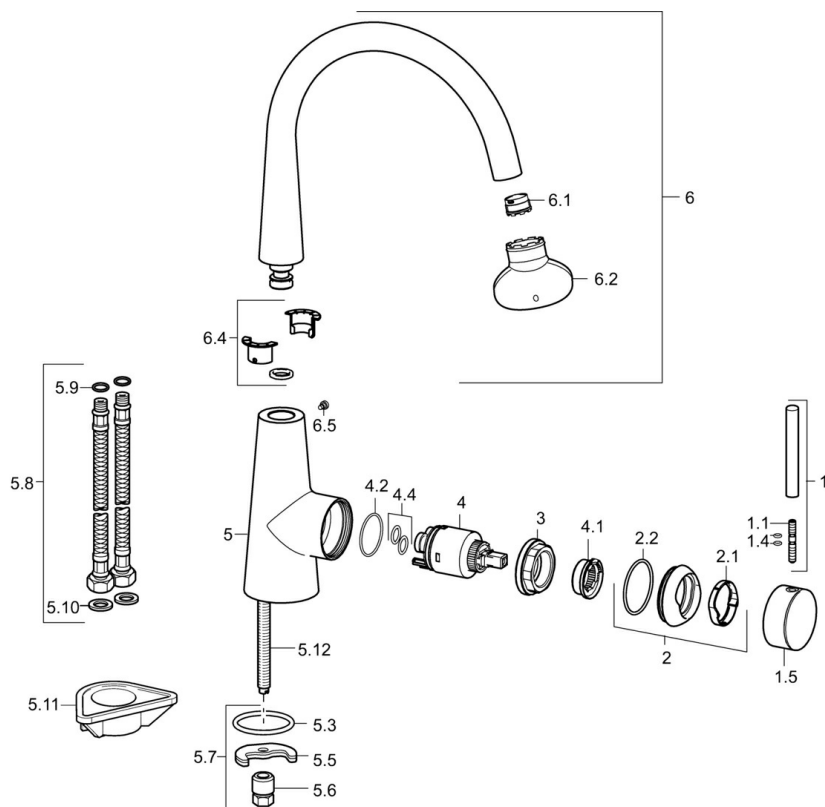

EAN: 4015474187443  
[static.hansa.com/51012273](http://static.hansa.com/51012273)

- Kuchyňa
- Jednopáková s bočným ovládaním
- Stojanková
- Chróm
- Otočné výtokové rameno
- CACHÉ® - zapustený aerátor umiestnený priamo vo výtokovom ramene
- Páka so symbolom teplej a studenej vody, Pin - tyčinková páka, Jedna ovládacia páka / rukoväť
- Funkcie pre nastavenie maximálnej teploty a prietoku vody, Nastaviteľný obmedzovač teploty vody (súčasť dodávky, možnosť dodatočnej inštalácie)
- $\varnothing$  35 mm keramická kartuša pre ovládanie teploty a prietoku vody
- Flexibilné pripojovacie hadičky
- Telo batérie z mosadze DZR

### Technické vlastnosti

Veľkosť DN (menovitý rozmer)	<b>DN15</b>
Dodávka teplej vody	<b>max. +70°C</b>
Pracovný tlak	<b>1-10 bar</b>
Spojovacia veľkosť	<b>G3/8</b>
Projection	<b>200 mm</b>
Spätná klapka (STN EN 1717)	<b>AA</b>
Materiál	<b>Mosadz</b>

### SP51012273

Název	Kód	
1	Ovládací rukoväť, 70 mm	59913331
1.1	Skrutka, M5x35	59913299
1.4	O-krúžok, d 3x1.5	59913100
1.5	Klobúk, krytka Čierna Ukončené	59913329
1.5	Klobúk, krytka Biela Ukončené	59913330
1.5	Klobúk, krytka	59913328
2	Krytka	59913364
2.1	Treći krúžok	59913363
2.2	O-krúžok, d 38x2	59913212
3	Skrutka, M42x1, SW34	59913365
4	Kartuš, 3.5 Eco	59912324
4	Kartuš, 3.5 Classic	59913075
4.1	Temperature adjustment limiter	59912325
4.2	O-krúžok, d 28.24x2.62 Ukončené	59912590
4.4	O-krúžok, d 10.10x1.60 Ukončené	59905072
5.3	O-krúžok, d 36.09x d 3.53	59913396
5.5		59904765
5.6	Skrutka, M8x1, SW13	59904766
5.7	Upevňovací set	59910749
5.8	Flexibilná hadička, L=500, G3/8-M10x1	59911767
5.9	O-krúžok, d 7.65x1.78	59902337
5.10	Tesnenie, 9.5x14.4x2	59912551
5.11	Podložka	59910008
5.12	Upevňovacia skrutka, M8x1, L=140	59912474
6	Výtokové rameno	59913487
6.1	Aerator, M18.5x1 ATJ	59913488
6.2	Kľúč k aerátoru, M18.5	59913367
6.4	Tesnenie sada	59911884
6.5	Skrutka, M4x7	59902075
6.12	Klobúk, krytka Čierna Ukončené	59913333
N.I.	Kľúč, SW30/34	59912108