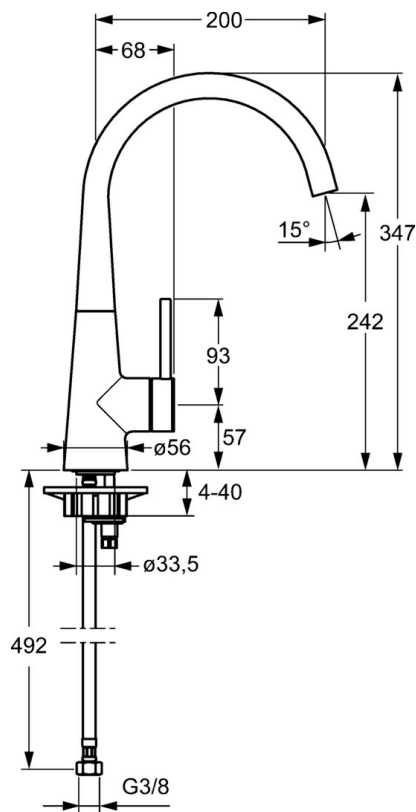

EAN: 4015474187443  
[static.hansa.com/51012273](http://static.hansa.com/51012273)

- Kuchyňa
- Jednopáková s bočným ovládaním
- Stojanková
- Chróm
- Otočné výtokové rameno
- CACHÉ® - zapustený aerátor umiestnený priamo vo výtokovom ramene
- Páka so symbolom teplej a studenej vody, Pin - tyčinková páka, Jedna ovládacia páka / rukoväť
- Funkcie pre nastavenie maximálnej teploty a prietoku vody, Nastaviteľný obmedzovač teploty vody (súčasť dodávky, možnosť dodatočnej inštalácie)
- $\varnothing$  35 mm keramická kartuša pre ovládanie teploty a prietoku vody
- Flexibilné pripojovacie hadičky
- Telo batérie z mosadze DZR

### Technické vlastnosti

Veľkosť DN (menovitý rozmer)	<b>DN15</b>
Dodávka teplej vody	<b>max. +70°C</b>
Pracovný tlak	<b>1-10 bar</b>
Spojovacia veľkosť	<b>G3/8</b>
Projection	<b>200 mm</b>
Spätná klapka (STN EN 1717)	<b>AA</b>
Materiál	<b>Mosadz</b>

### SP51012273

Název	Kód	
1	Ovládací rukoväť, 70 mm	59913331
1.1	Skrutka, M5x35	59913299
1.4	O-krúžok, d 3x1.5	59913100
1.5	Klobúk, krytka Čierna Ukončené	59913329
1.5	Klobúk, krytka Biela Ukončené	59913330
1.5	Klobúk, krytka	59913328
2	Krytka	59913364
2.1	Treći krúžok	59913363
2.2	O-krúžok, d 38x2	59913212
3	Skrutka, M42x1, SW34	59913365
4	Kartuš, 3.5 Eco	59912324
4	Kartuš, 3.5 Classic	59913075
4.1	Temperature adjustment limiter	59912325
4.2	O-krúžok, d 28.24x2.62 Ukončené	59912590
4.4	O-krúžok, d 10.10x1.60 Ukončené	59905072
5.3	O-krúžok, d 36.09x d 3.53	59913396
5.5		59904765
5.6	Skrutka, M8x1, SW13	59904766
5.7	Upevňovací set	59910749
5.8	Flexibilná hadička, L=500, G3/8-M10x1	59911767
5.9	O-krúžok, d 7.65x1.78	59902337
5.10	Tesnenie, 9.5x14.4x2	59912551
5.11	Podložka	59910008
5.12	Upevňovacia skrutka, M8x1, L=140	59912474
6	Výtokové rameno	59913487
6.1	Aerator, M18.5x1 ATJ	59913488
6.2	Kľúč k aerátoru, M18.5	59913367
6.4	Tesnenie sada	59911884
6.5	Skrutka, M4x7	59902075
6.12	Klobúk, krytka Čierna Ukončené	59913333
N.I.	Kľúč, SW30/34	59912108