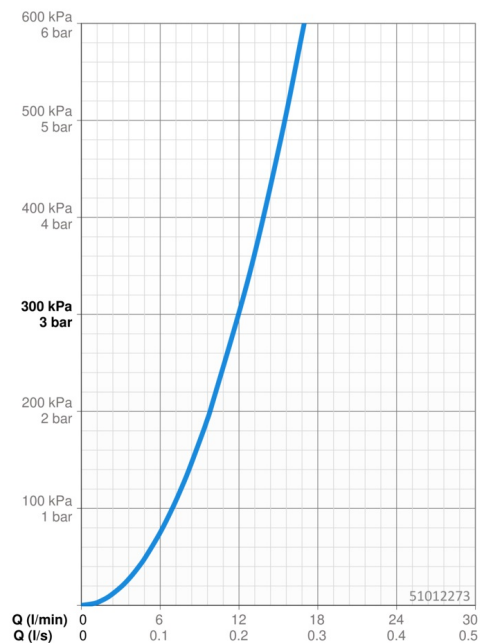

Technické údaje

Vlastnosti prietoku

Prietok pri tlaku 3 bar	12.0 l/min
Pokles tlaku pri prietoku (0,2 l/s)	3 bar

Technické vlastnosti

Veľkosť DN (menovitý rozmer)	DN15
Dodávka teplej vody	max. +70°C
Pracovný tlak	1-10 bar
Spojovacia veľkosť	G3/8
Projection	200 mm
Spätná klapka (STN EN 1717)	AA
Materiál	Mosadz

Predpisy

Norma EN	EN 817
Trieda hlučnosti	I (ISO 3822)