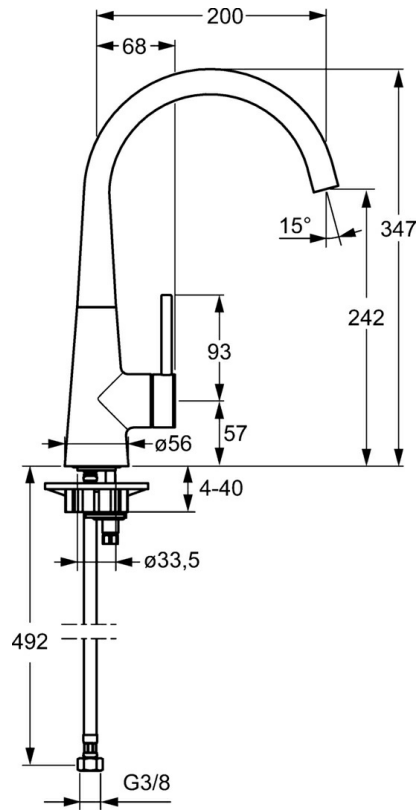

EAN: 4015474187443
static.hansa.com/51012273

- Keuken
- Eengreeps, zijbediend
- Wastafelmontage
- Chroom
- Draaibare uitloop
- CACHÉ® mousseur geïntegreerd in kraanhuis
- Hendel met warm-koud-aanduiding, Pinhendel, Eengreeps bediend
- Temperatuurbegrenzer, Temperatuurbegrenzer (achteraf instelbaar)
- ø 35 mm keramisch binnenwerk voor debiet en temperatuur instelling
- Flexibele aansluitslang(en)
- Kraanhuis gemaakt van DZR messing

Technische gegevens

Doorstromingseigenschappen

Doorstroomhoeveelheid bij 3 bar	12.0 l/min
Drukverlies bij doorstroomhoeveelheid (0,2 l/s)	3 bar

Technische eigenschappen

DN-maat	DN15
Warmwatertoevoer	max. +70°C
Werkdruk	1-10 bar
Aansluitmaat	G3/8
Projection	200 mm
Terugstroom beveiliging (EN1717)	AA
Materiaal	brass

Voorschriften

EN-norm	EN 817
Geluidsklasse	I (ISO 3822)

Reserveonderdelen

SP51012273

	Naam	Code
1	Hendel, 70 mm	59913331
1.1	Schroef, M5x35	59913299
1.4	O-ring, d 3x1.5	59913100
1.5	Kap Zwart Stopgezet	59913329
1.5	Kap Wit Stopgezet	59913330
1.5	Kap Chroom	59913328
2	Kap Chroom	59913364
2.1	Glijring wit	59913363
2.2	O-ring, d 38x2	59913212
3	Schroef, M42x1, SW34	59913365
4	Binnenwerk, 3.5 Eco	59912324
4	Binnenwerk, 3.5 Classic	59913075
4.1	Temperature adjustment limiter	59912325
4.2	O-ring, d 28.24x2.62 Stopgezet	59912590
4.4	O-ring, d 10.10x1.60 Stopgezet	59905072
5.3	O-ring, d 36.09x d 3.53	59913396
5.5	Fixing plate	59904765
5.6	Schroef, M8x1, SW13	59904766
5.7	Bevestigingsset	59910749
5.8	Flexibele aansluitingen, L=500, G3/8-M10x1	59911767
5.9	O-ring, d 7.65x1.78	59902337
5.10	Dichting, 9.5x14.4x2	59912551
5.11	Verstevigingsplaat	59910008
5.12	Bevestigingsschroeven, M8x1, L=140	59912474
6	Uitloop Chroom	59913487
6.1	Mousseur, M18.5x1 ATJ	59913488
6.2	Schuimstralersleutel, M18.5	59913367
6.4	Dichting	59911884
6.5	Schroef, M4x7	59902075
6.12	Kap Zwart Stopgezet	59913333
N.I.	Sleutel, SW30/34	59912108