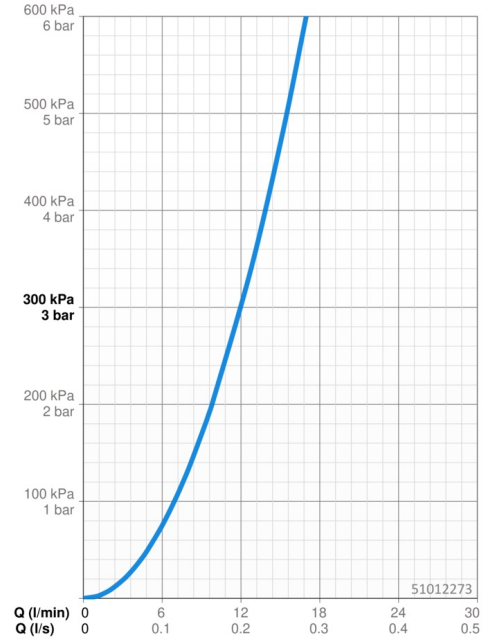

Technische gegevens

Doorstromingseigenschappen

Doorstroomhoeveelheid bij 3 bar	12.0 l/min
Drukverlies bij doorstroomhoeveelheid (0,2 l/s)	3 bar

Technische eigenschappen

DN-maat	DN15
Warmwatertoevoer	max. +70°C
Werkdruk	1-10 bar
Aansluitmaat	G3/8
Projection	200 mm
Terugstroom beveiliging (EN1717)	AA
Materiaal	brass

Voorschriften

EN-norm	EN 817
Geluidsklasse	I (ISO 3822)