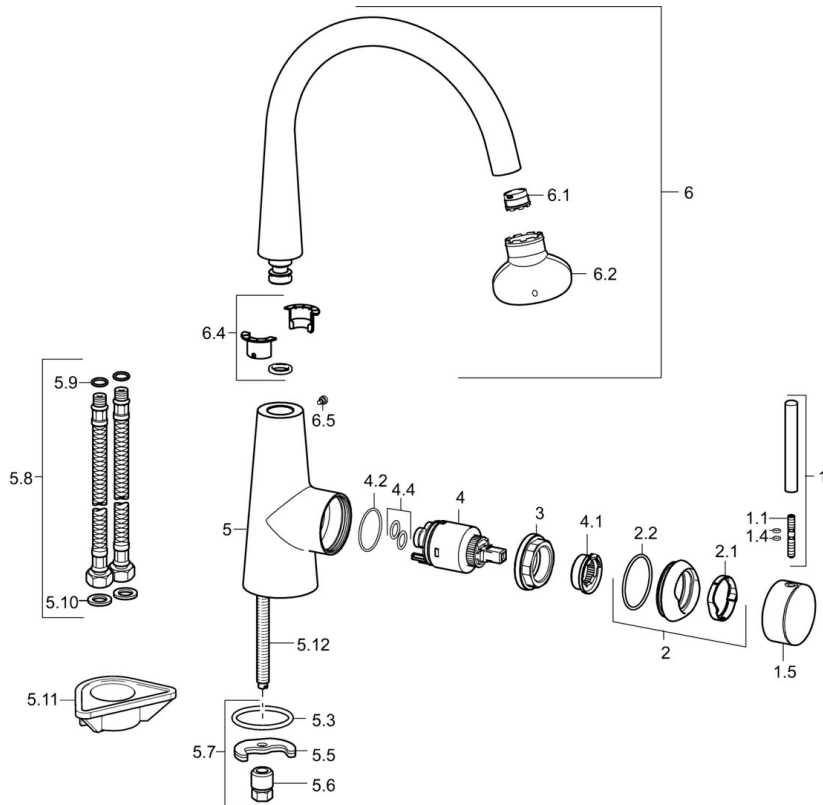

EAN: 4015474187443
static.hansa.com/51012273

- Keuken
- Eengreeps, zijbediend
- Wastafelmontage
- Chroom
- Draaibare uitloop
- CACHÉ® mousseur geïntegreerd in kraanhuis
- Hendel met warm-koud-aanduiding, Pinhendel, Eengreeps bediend
- Temperatuurbegrenzer, Temperatuurbegrenzer (achteraf instelbaar)
- ø 35 mm keramisch binnenwerk voor debiet en temperatuur instelling
- Flexibele aansluitslang(en)
- Kraanhuis gemaakt van DZR messing

Technische gegevens

Doorstromingseigenschappen

Doorstroomhoeveelheid bij 3 bar	12.0 l/min
Drukverlies bij doorstroomhoeveelheid (0,2 l/s)	3 bar

Technische eigenschappen

DN-maat	DN15
Warmwatertoevoer	max. +70°C
Werkdruk	1-10 bar
Aansluitmaat	G3/8
Projection	200 mm
Terugstroom beveiliging (EN1717)	AA
Materiaal	brass

Voorschriften

EN-norm	EN 817
Geluidsklasse	I (ISO 3822)

Reserveonderdelen

SP51012273

	Naam	Code
1	Hendel, 70 mm	59913331
1.1	Schroef, M5x35	59913299
1.4	O-ring, d 3x1.5	59913100
1.5	Kap Zwart Stopgezet	59913329
1.5	Kap Wit Stopgezet	59913330
1.5	Kap Chroom	59913328
2	Kap Chroom	59913364
2.1	Glijring wit	59913363
2.2	O-ring, d 38x2	59913212
3	Schroef, M42x1, SW34	59913365
4	Binnenwerk, 3.5 Eco	59912324
4	Binnenwerk, 3.5 Classic	59913075
4.1	Temperature adjustment limiter	59912325
4.2	O-ring, d 28.24x2.62 Stopgezet	59912590
4.4	O-ring, d 10.10x1.60 Stopgezet	59905072
5.3	O-ring, d 36.09x d 3.53	59913396
5.5	Fixing plate	59904765
5.6	Schroef, M8x1, SW13	59904766
5.7	Bevestigingsset	59910749
5.8	Flexibele aansluitingen, L=500, G3/8-M10x1	59911767
5.9	O-ring, d 7.65x1.78	59902337
5.10	Dichting, 9.5x14.4x2	59912551
5.11	Verstevigingsplaat	59910008
5.12	Bevestigingsschroeven, M8x1, L=140	59912474
6	Uitloop Chroom	59913487
6.1	Mousseur, M18.5x1 ATJ	59913488
6.2	Schuimstralersleutel, M18.5	59913367
6.4	Dichting	59911884
6.5	Schroef, M4x7	59902075
6.12	Kap Zwart Stopgezet	59913333
N.I.	Sleutel, SW30/34	59912108