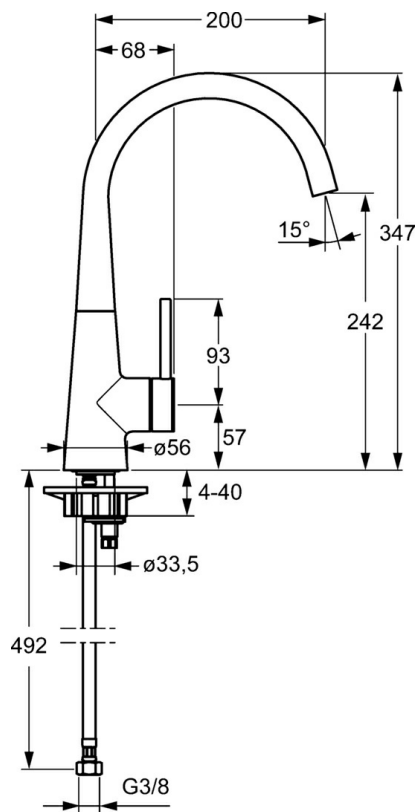

EAN: 4015474187443
static.hansa.com/51012273

- Kuchyně
- Jednopáková s bočním ovládáním
- Stojánková
- Chrom
- Otočné výtokové rameno
- CACHÉ® aerátor umístěný přímo ve výtokovém rameni
- Páka se symboly teplé a studené vody, Pin - ovládací páka s tyčinkou, Jedna ovládací páka / rukojeť
- Funkce pro nastavení maximální teploty a průtoku vody, Nastavitelný omezovač teploty vody (součástí dodávky, možnost dodatečné instalace)
- \varnothing 35 mm keramická kartuše pro ovládání teploty a průtoku vody
- Flexibilní připojovací hadice
- Tělo baterie z mosazi DZR

Technické údaje

Vlastnosti průtoku

Průtokové množství při 3 bar	12.0 l/min
Tlaková ztráta při průtoku (0,2 l/s)	3 bar

Technické vlastnosti

Velikost DN (jmenovitý rozměr)	DN15
Zdroj teplé vody	max. +70°C
Pracovní tlak	1-10 bar
Velikost přípojky	G3/8
Projection	200 mm
Zabezpečení proti zpětnému toku (ČSN EN 1717)	AA
Materiál	Mosaz

Předpisy

Norma EN	EN 817
Třída hlučnosti	I (ISO 3822)

Náhradní díly

SP51012273

	Název	Kód
1	Páka, 70 mm	59913331
1.1	Šroub, M5x35	59913299
1.4	O-kroužek, d 3x1.5	59913100
1.5	Víko Černá Ukončeno	59913329
1.5	Víko Bílá Ukončeno	59913330
1.5	Víko	59913328
2	Krytka	59913364
2.1	Kroužek	59913363
2.2	O-kroužek, d 38x2	59913212
3	Šroub, M42x1, SW34	59913365
4	Kartuše, 3.5 Eco	59912324
4	Kartuše, 3.5 Classic	59913075
4.1	Temperature adjustment limiter	59912325
4.2	O-kroužek, d 28.24x2.62 Ukončeno	59912590
4.4	O-kroužek, d 10.10x1.60 Ukončeno	59905072
5.3	O-kroužek, d 36.09x d 3.53	59913396
5.5	Upevňovací deska	59904765
5.6	Šroub, M8x1, SW13	59904766
5.7	Upevňovací set	59910749
5.8	Flexibilní hadička, L=500, G3/8-M10x1	59911767
5.9	O-kroužek, d 7.65x1.78	59902337
5.10	Těsnění, 9.5x14.4x2	59912551
5.11	Upevňovací destička	59910008
5.12	Upevňovací šroub, M8x1, L=140	59912474
6	Výtokové rameno	59913487
6.1	Aerator, M18.5x1 ATJ	59913488
6.2	Klíč k aerátoru, M18.5	59913367
6.4	Těsnící sada	59911884
6.5	Šroub, M4x7	59902075
6.12	Víko Černá Ukončeno	59913333
N.I.	Klíč, SW30/34	59912108