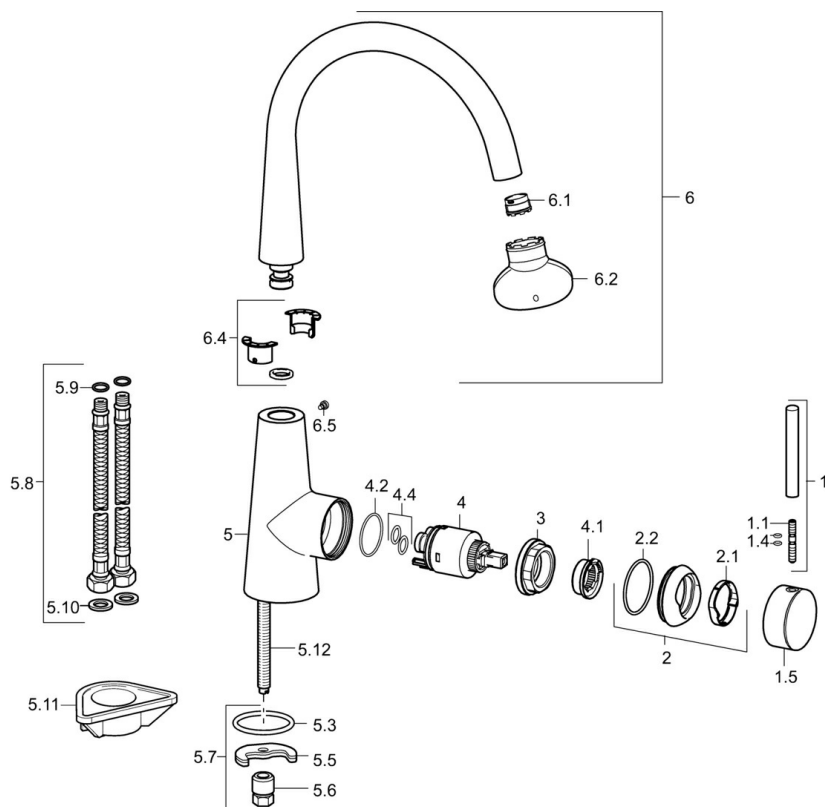

EAN: 4015474187443
static.hansa.com/51012273

- Kuchyně
- Jednopáková s bočním ovládáním
- Stojánková
- Chrom
- Otočné výtokové rameno
- CACHÉ® aerátor umístěný přímo ve výtokovém rameni
- Páka se symboly teplé a studené vody, Pin - ovládací páka s tyčinkou, Jedna ovládací páka / rukojeť
- Funkce pro nastavení maximální teploty a průtoku vody, Nastavitelný omezovač teploty vody (součástí dodávky, možnost dodatečné instalace)
- \varnothing 35 mm keramická kartuše pro ovládání teploty a průtoku vody
- Flexibilní připojovací hadice
- Tělo baterie z mosazi DZR

Technické údaje

Vlastnosti průtoku

Průtokové množství při 3 bar	12.0 l/min
Tlaková ztráta při průtoku (0,2 l/s)	3 bar

Technické vlastnosti

Velikost DN (jmenovitý rozměr)	DN15
Zdroj teplé vody	max. +70°C
Pracovní tlak	1-10 bar
Velikost přípojky	G3/8
Projection	200 mm
Zabezpečení proti zpětnému toku (ČSN EN 1717)	AA
Materiál	Mosaz

Předpisy

Norma EN	EN 817
Třída hlučnosti	I (ISO 3822)

Náhradní díly

SP51012273

	Název	Kód
1	Páka, 70 mm	59913331
1.1	Šroub, M5x35	59913299
1.4	O-kroužek, d 3x1.5	59913100
1.5	Víko Černá Ukončeno	59913329
1.5	Víko Bílá Ukončeno	59913330
1.5	Víko	59913328
2	Krytka	59913364
2.1	Kroužek	59913363
2.2	O-kroužek, d 38x2	59913212
3	Šroub, M42x1, SW34	59913365
4	Kartuše, 3.5 Eco	59912324
4	Kartuše, 3.5 Classic	59913075
4.1	Temperature adjustment limiter	59912325
4.2	O-kroužek, d 28.24x2.62 Ukončeno	59912590
4.4	O-kroužek, d 10.10x1.60 Ukončeno	59905072
5.3	O-kroužek, d 36.09x d 3.53	59913396
5.5	Upevňovací deska	59904765
5.6	Šroub, M8x1, SW13	59904766
5.7	Upevňovací set	59910749
5.8	Flexibilní hadička, L=500, G3/8-M10x1	59911767
5.9	O-kroužek, d 7.65x1.78	59902337
5.10	Těsnění, 9.5x14.4x2	59912551
5.11	Upevňovací destička	59910008
5.12	Upevňovací šroub, M8x1, L=140	59912474
6	Výtokové rameno	59913487
6.1	Aerator, M18.5x1 ATJ	59913488
6.2	Klíč k aerátoru, M18.5	59913367
6.4	Těsnící sada	59911884
6.5	Šroub, M4x7	59902075
6.12	Víko Černá Ukončeno	59913333
N.I.	Klíč, SW30/34	59912108