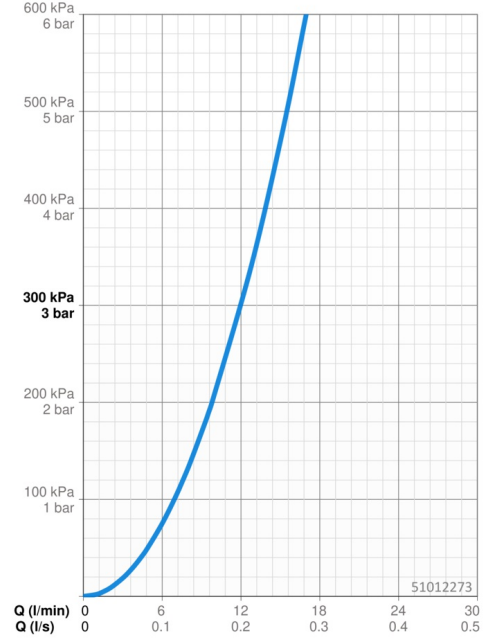

Technické údaje

Vlastnosti průtoku

Průtokové množství při 3 bar	12.0 l/min
Tlaková ztráta při průtoku (0,2 l/s)	3 bar

Technické vlastnosti

Velikost DN (jmenovitý rozměr)	DN15
Zdroj teplé vody	max. +70°C
Pracovní tlak	1-10 bar
Velikost přípojky	G3/8
Projection	200 mm
Zabezpečení proti zpětnému toku (ČSN EN 1717)	AA
Materiál	Mosaz

Předpisy

Norma EN	EN 817
Třída hlučnosti	I (ISO 3822)