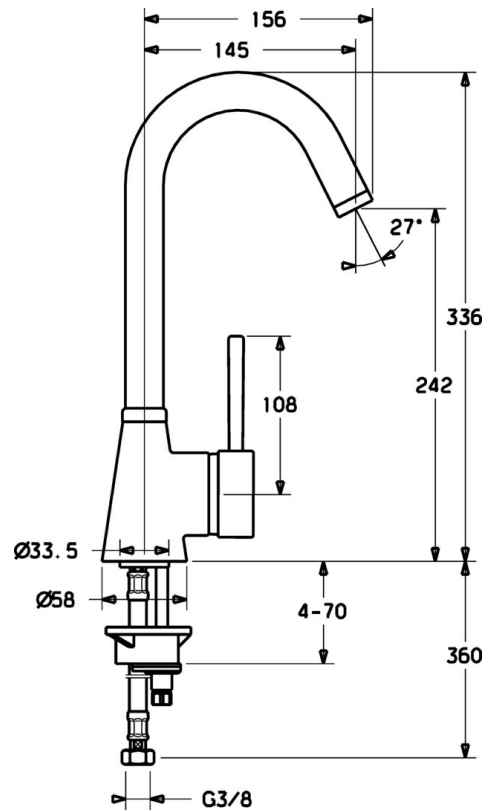

EAN: 4015474032682
static.hansa.com/51012201

- Kuchyňa
- Jednopaková s bočným ovládaním
- Stojanková
- Chróm
- Jedna ovládacia páka / rukoväť, Páka so symbolom teplej a studenej vody

Technické údaje

Technické vlastnosti

Dodávka teplej vody	max. +80°C
Pracovný tlak	0.5-10 bar
Spätná klapka (STN EN 1717)	AA
Materiál	Mosadz

Predpisy

Norma EN	EN 817
----------	---------------

Náhradné diely

SP51012101

	Názov	Kód
1	Ovládacía rukoväť, 60 mm Ukončené	59911882
1	Ovládacía rukoväť, L=60 Modrá Ukončené	59912148
1	Ovládacía rukoväť, 80 mm Ukončené	59912122
1.1	Skrutka, M5x8, SW2.5	59904755
1.2	Klzné puzdro	59904778
1.4	O-kružok, d 6x1	59912136
1.5	Klobúk, krytka Ukončené	59911885
2	Krytka	59906563
2.2	Upevňovacia objímka	59906695
3	Očné skrutka, M50x1, SW45	59904775
4	Kartuš, 4.8 eco	59904601
4.1	Hot water limiter	59904759
5.3	Tesnenie, 37x48x3.5	59911422
5.4	Attachment clamp Ukončené	59911416
5.5		59904765
5.6	Skrutka, M8x1, SW13	59904766
5.7	Upevňovací set	59910749
5.8	Potrubié, d 10 mm, L=413	59911423
5.9	O-kružok, 9x2	59905095
5.10	Flexibilná hadička, L=430, G3/8-M10x1	59912515
5.10	Flexibilná hadička, L=370, G3/8 Ukončené	59911626
5.11	Podložka	59910008
6	Výtokové rameno Ukončené	59911881
6.1	Aerator, M22/24 A	59902081
6.3	Aerator a kľúč, M24x1, (2002-)	59912225
6.3	Aerator, M24x1, (-2002) Ukončené	59912011
6.4	Tesnenie sada	59911884
6.5	Skrutka, M4x7	59902075
N.I.	Kľúč k aerátoru, (2002-)	59912228