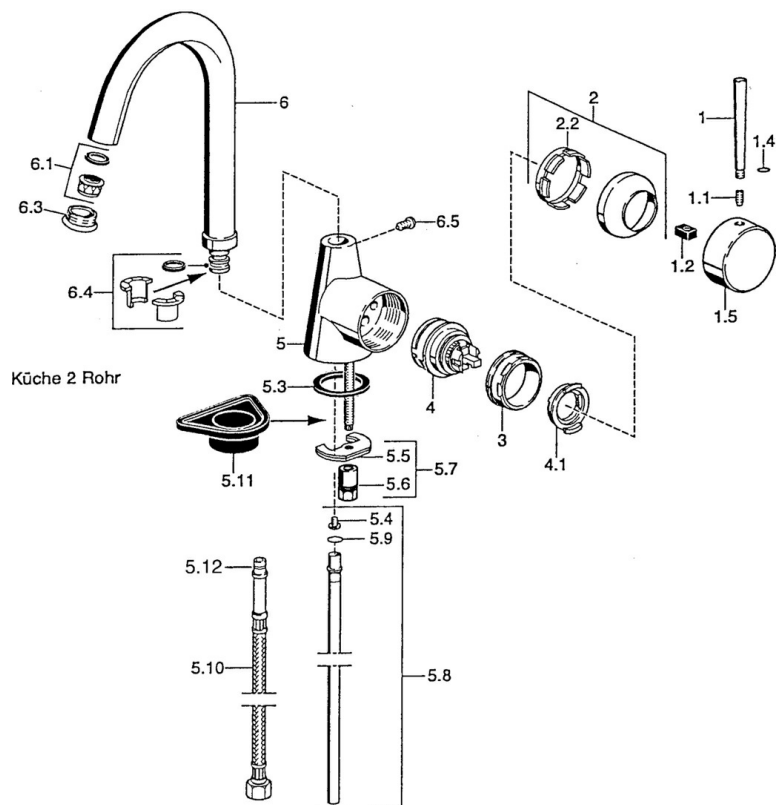

EAN: 4015474032682
static.hansa.com/51012201

- Kuchyňa
- Jednopaková s bočným ovládaním
- Stojanková
- Chróm
- Jedna ovládacia páka / rukoväť, Páka so symbolom teplej a studenej vody

Technické údaje

Technické vlastnosti

Dodávka teplej vody	max. +80°C
Pracovný tlak	0.5-10 bar
Spätná klapka (STN EN 1717)	AA
Materiál	Mosadz

Predpisy

Norma EN	EN 817
----------	---------------

Náhradné diely

SP51012101

	Názov	Kód
1	Ovládacía rukoväť, 60 mm Ukončené	59911882
1	Ovládacía rukoväť, L=60 Modrá Ukončené	59912148
1	Ovládacía rukoväť, 80 mm Ukončené	59912122
1.1	Skrutka, M5x8, SW2.5	59904755
1.2	Klzné puzdro	59904778
1.4	O-kružok, d 6x1	59912136
1.5	Klobúk, krytka Ukončené	59911885
2	Krytka	59906563
2.2	Upevňovacia objímka	59906695
3	Očné skrutka, M50x1, SW45	59904775
4	Kartuš, 4.8 eco	59904601
4.1	Hot water limiter	59904759
5.3	Tesnenie, 37x48x3.5	59911422
5.4	Attachment clamp Ukončené	59911416
5.5		59904765
5.6	Skrutka, M8x1, SW13	59904766
5.7	Upevňovací set	59910749
5.8	Potrubié, d 10 mm, L=413	59911423
5.9	O-kružok, 9x2	59905095
5.10	Flexibilná hadička, L=430, G3/8-M10x1	59912515
5.10	Flexibilná hadička, L=370, G3/8 Ukončené	59911626
5.11	Podložka	59910008
6	Výtokové rameno Ukončené	59911881
6.1	Aerator, M22/24 A	59902081
6.3	Aerator a kľúč, M24x1, (2002-)	59912225
6.3	Aerator, M24x1, (-2002) Ukončené	59912011
6.4	Tesnenie sada	59911884
6.5	Skrutka, M4x7	59902075
N.I.	Kľúč k aerátoru, (2002-)	59912228