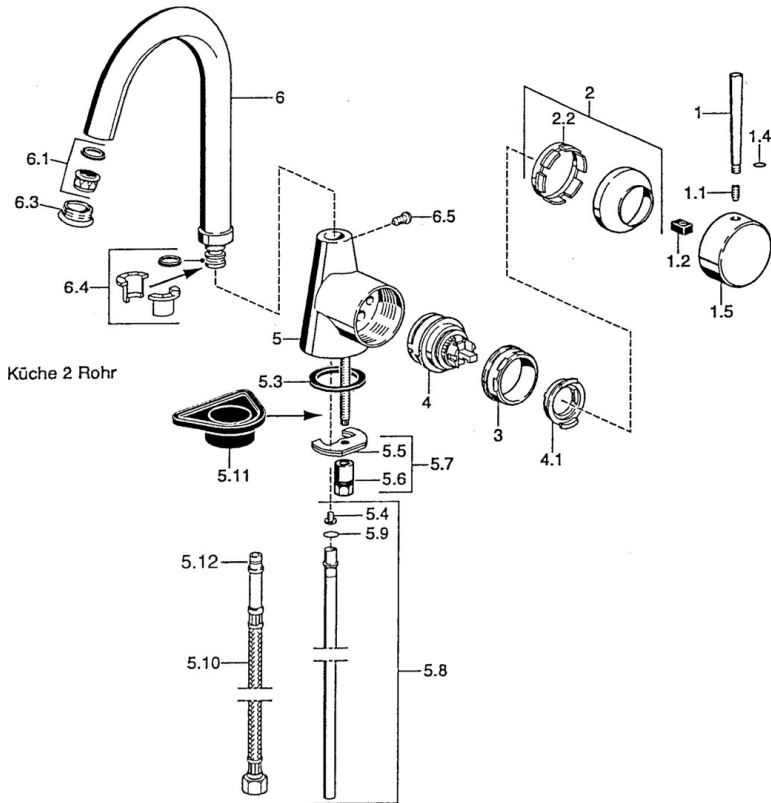

EAN: 4015474032682
static.hansa.com/51012201

- Keuken
- Eengreeps, zijbediend
- Wastafelmontage
- Chroom
- Eengreeps bediend, Hendel met warm-koud-aanduiding

Technische gegevens

Technische eigenschappen

Warmwatertoevoer	max. +80°C
Werkdruk	0.5-10 bar
Terugstroom beveiliging (EN1717)	AA
Materiaal	brass

Voorschriften

EN-norm	EN 817
---------	---------------

Reserveonderdelen

SP51012101

	Naam	Code
1	Hendel, 60 mm Chrom Stopgezet	59911882
1	Hendel, L=60 Blauw Stopgezet	59912148
1	Hendel, 80 mm Chrom Stopgezet	59912122
1.1	Schroef, M5x8, SW2.5	59904755
1.2	Joint klassiek uitloop	59904778
1.4	O-ring, d 6x1	59912136
1.5	Kap Chrom Stopgezet	59911885
2	Kap Chrom	59906563
2.2	Vaststelling van de mouw	59906695
3	Schroef, M50x1, SW45	59904775
4	Binnenwerk, 4,8 eco	59904601
4.1	Hot water limiter	59904759
5.3	Dichting, 37x48x3.5	59911422
5.4	Attachment clamp Stopgezet	59911416
5.5	Fixing plate	59904765
5.6	Schroef, M8x1, SW13	59904766
5.7	Bevestigingsset	59910749
5.8	Pijp, d 10 mm, L=413	59911423
5.9	O-ring, 9x2	59905095
5.10	Flexibele aansluitingen, L=430, G3/8-M10x1	59912515
5.10	Flexibele aansluitingen, L=370, G3/8 Stopgezet	59911626
5.11	Verstevigingsplaat	59910008
6	Uitloop Chrom Stopgezet	59911881
6.1	Mousseur, M22/24 A	59902081
6.3	Mousseur en sleutel, M24x1, (2002-) Chrom	59912225
6.3	Mousseur, M24x1, (-2002) Chrom Stopgezet	59912011
6.4	Dichting	59911884
6.5	Schroef, M4x7	59902075
N.I.	Schuimstralersleutel, (2002-)	59912228