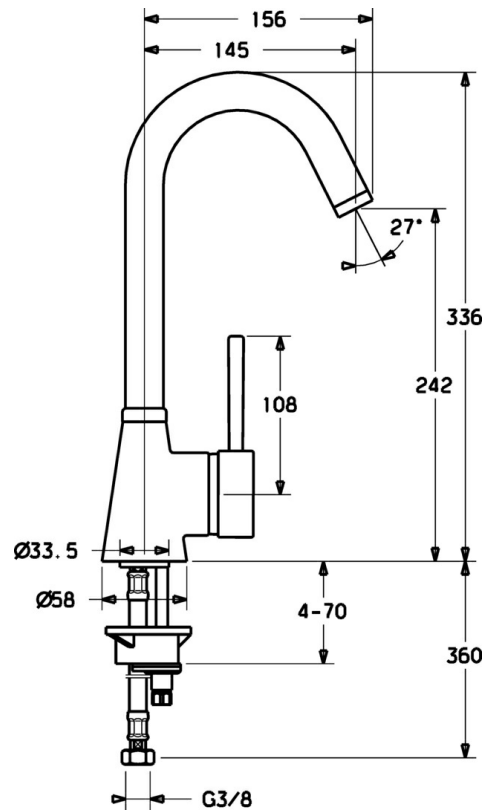

EAN: 4015474032682
static.hansa.com/51012201

- Keuken
- Eengreeps, zijbediend
- Wastafelmontage
- Chroom
- Eengreeps bediend, Hendel met warm-koud-aanduiding

Technische gegevens

Technische eigenschappen

Warmwatertoevoer	max. +80°C
Werkdruk	0.5-10 bar
Terugstroom beveiliging (EN1717)	AA
Materiaal	brass

Voorschriften

EN-norm	EN 817
---------	---------------

Reserveonderdelen

SP51012101

	Naam	Code
1	Hendel, 60 mm Chrom Stopgezet	59911882
1	Hendel, L=60 Blauw Stopgezet	59912148
1	Hendel, 80 mm Chrom Stopgezet	59912122
1.1	Schroef, M5x8, SW2.5	59904755
1.2	Joint klassiek uitloop	59904778
1.4	O-ring, d 6x1	59912136
1.5	Kap Chrom Stopgezet	59911885
2	Kap Chrom	59906563
2.2	Vaststelling van de mouw	59906695
3	Schroef, M50x1, SW45	59904775
4	Binnenwerk, 4,8 eco	59904601
4.1	Hot water limiter	59904759
5.3	Dichting, 37x48x3.5	59911422
5.4	Attachment clamp Stopgezet	59911416
5.5	Fixing plate	59904765
5.6	Schroef, M8x1, SW13	59904766
5.7	Bevestigingsset	59910749
5.8	Pijp, d 10 mm, L=413	59911423
5.9	O-ring, 9x2	59905095
5.10	Flexibele aansluitingen, L=430, G3/8-M10x1	59912515
5.10	Flexibele aansluitingen, L=370, G3/8 Stopgezet	59911626
5.11	Verstevigingsplaat	59910008
6	Uitloop Chrom Stopgezet	59911881
6.1	Mousseur, M22/24 A	59902081
6.3	Mousseur en sleutel, M24x1, (2002-) Chrom	59912225
6.3	Mousseur, M24x1, (-2002) Chrom Stopgezet	59912011
6.4	Dichting	59911884
6.5	Schroef, M4x7	59902075
N.I.	Schuimstralersleutel, (2002-)	59912228