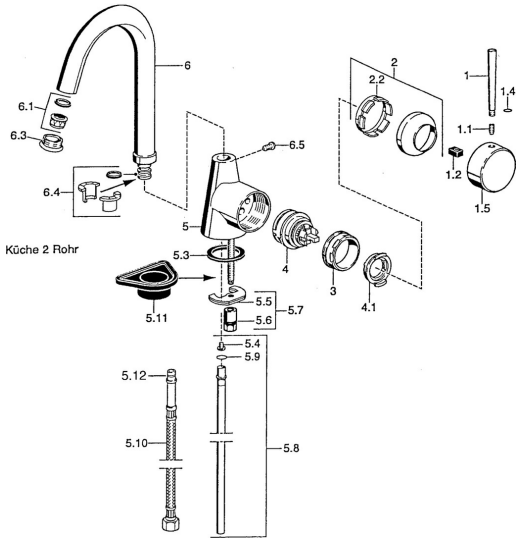

EAN: 4015474032538
static.hansa.com/5101210197

- Keuken
- Eengreeps, zijbediend
- Wastafelmontage

Technische gegevens

Technische eigenschappen

Warmwatertoevoer	max. +80°C
Werkdruk	0.5-10 bar
Materiaal	brass

Reserveonderdelen

SP51012101

	Naam	Code
1	Hendel, 60 mm Chrom Stopgezet	59911882
1	Hendel, L=60 Blauw Stopgezet	59912148
1	Hendel, 80 mm Chrom Stopgezet	59912122
1.1	Schroef, M5x8, SW2.5	59904755
1.2	Joint klassiek uitloop	59904778
1.4	O-ring, d 6x1	59912136
1.5	Kap Chrom Stopgezet	59911885
2	Kap Chrom	59906563
2.2	Vaststelling van de mouw	59906695
3	Schroef, M50x1, SW45	59904775
4	Binnenwerk, 4,8 eco	59904601
4.1	Hot water limiter	59904759
5.3	Dichting, 37x48x3.5	59911422
5.4	Attachment clamp Stopgezet	59911416
5.5	Fixing plate	59904765
5.6	Schroef, M8x1, SW13	59904766
5.7	Bevestigingsset	59910749
5.8	Pijp, d 10 mm, L=413	59911423
5.9	O-ring, 9x2	59905095
5.10	Flexibele aansluitingen, L=430, G3/8-M10x1	59912515
5.10	Flexibele aansluitingen, L=370, G3/8 Stopgezet	59911626
5.11	Verstevigingsplaat	59910008
6	Uitloop Chrom Stopgezet	59911881
6.1	Mousseur, M22/24 A	59902081
6.3	Mousseur en sleutel, M24x1, (2002-) Chrom	59912225
6.3	Mousseur, M24x1, (-2002) Chrom Stopgezet	59912011
6.4	Dichting	59911884
6.5	Schroef, M4x7	59902075
N.I.	Schuimstralersleutel, (2002-)	59912228