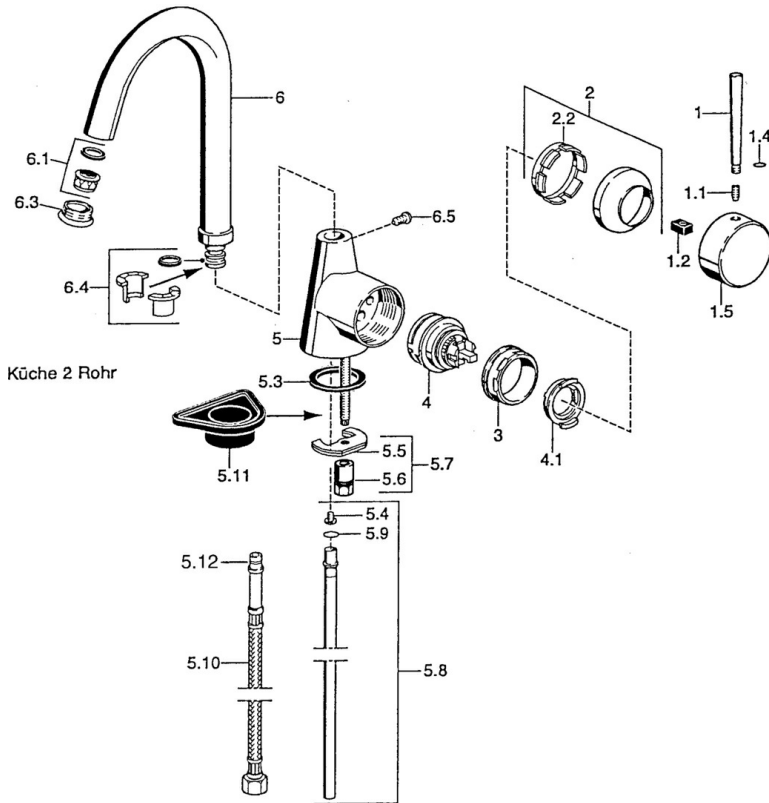

EAN: 4015474032538
static.hansa.com/5101210197

- Keuken
- Eengreeps, zijbediend
- Wastafelmontage

Technische gegevens

Technische eigenschappen

Warmwatertoevoer	max. +80°C
Werkdruk	0.5-10 bar
Materiaal	brass

Reserveonderdelen

SP51012101

	Naam	Code
1	Hendel, 60 mm Chrom Stopgezet	59911882
1	Hendel, L=60 Blauw Stopgezet	59912148
1	Hendel, 80 mm Chrom Stopgezet	59912122
1.1	Schroef, M5x8, SW2.5	59904755
1.2	Joint klassiek uitloop	59904778
1.4	O-ring, d 6x1	59912136
1.5	Kap Chrom Stopgezet	59911885
2	Kap Chrom	59906563
2.2	Vaststelling van de mouw	59906695
3	Schroef, M50x1, SW45	59904775
4	Binnenwerk, 4,8 eco	59904601
4.1	Hot water limiter	59904759
5.3	Dichting, 37x48x3.5	59911422
5.4	Attachment clamp Stopgezet	59911416
5.5	Fixing plate	59904765
5.6	Schroef, M8x1, SW13	59904766
5.7	Bevestigingsset	59910749
5.8	Pijp, d 10 mm, L=413	59911423
5.9	O-ring, 9x2	59905095
5.10	Flexibele aansluitingen, L=430, G3/8-M10x1	59912515
5.10	Flexibele aansluitingen, L=370, G3/8 Stopgezet	59911626
5.11	Verstevigingsplaat	59910008
6	Uitloop Chrom Stopgezet	59911881
6.1	Mousseur, M22/24 A	59902081
6.3	Mousseur en sleutel, M24x1, (2002-) Chrom	59912225
6.3	Mousseur, M24x1, (-2002) Chrom Stopgezet	59912011
6.4	Dichting	59911884
6.5	Schroef, M4x7	59902075
N.I.	Schuimstralersleutel, (2002-)	59912228