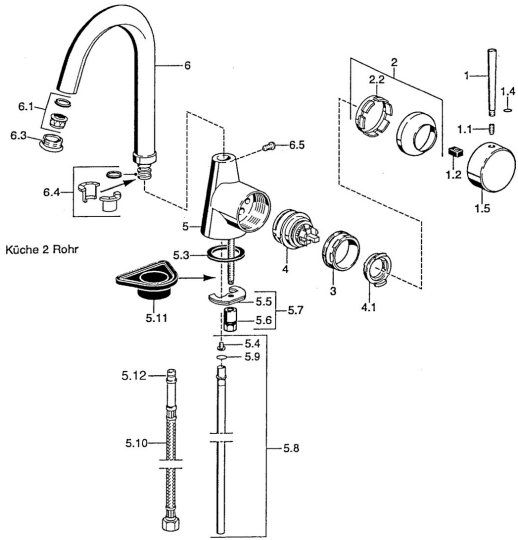

EAN: 4015474032538
static.hansa.com/5101210197

- Cucina
- Leva laterale
- Montaggio d'appoggio

Dati tecnici

Caratteristiche tecniche

Fornitura di acqua calda	max. +80°C
Pressione di esercizio	0.5-10 bar
Materiale	Ottone

Parti di ricambio

SP51012101

	Nome	Codice
1	Leva, 60 mm Cromo Fuori produzione	59911882
1	Leva, L=60 Blu Fuori produzione	59912148
1	Leva, 80 mm Cromo Fuori produzione	59912122
1.1	Screw, M5x8, SW2.5	59904755
1.2	Adattatore	59904778
1.4	O-ring, d 6x1	59912136
1.5	Cappuccio Cromo Fuori produzione	59911885
2	Cappuccio Cromo	59906563
2.2	Manicotto di fissaggio	59906695
3	Vite eye, M50x1, SW45	59904775
4	Cartuccia, 4.8 eco	59904601
4.1	Hot water limiter	59904759
5.3	Giunto, 37x48x3.5	59911422
5.4	Attachment clamp Fuori produzione	59911416
5.5	Fixing plate	59904765
5.6	Screw, M8x1, SW13	59904766
5.7	Set di fissaggio	59910749
5.8	, d 10 mm, L=413	59911423
5.9	O-ring, 9x2	59905095
5.10	Cannette flessibili, L=430, G3/8-M10x1	59912515
5.10	Cannette flessibili, L=370, G3/8 Fuori produzione	59911626
5.11	Base per fissaggio	59910008
6	Bocca Cromo Fuori produzione	59911881
6.1	Aeratore, M22/24 A	59902081
6.3	Aeratore e chiave, M24x1, (2002-) Cromo	59912225
6.3	Aeratore, M24x1, (-2002) Cromo Fuori produzione	59912011
6.4	Kit di guarnizione	59911884
6.5	Screw, M4x7	59902075
N.I.	Chiave per aeratore, (2002-)	59912228