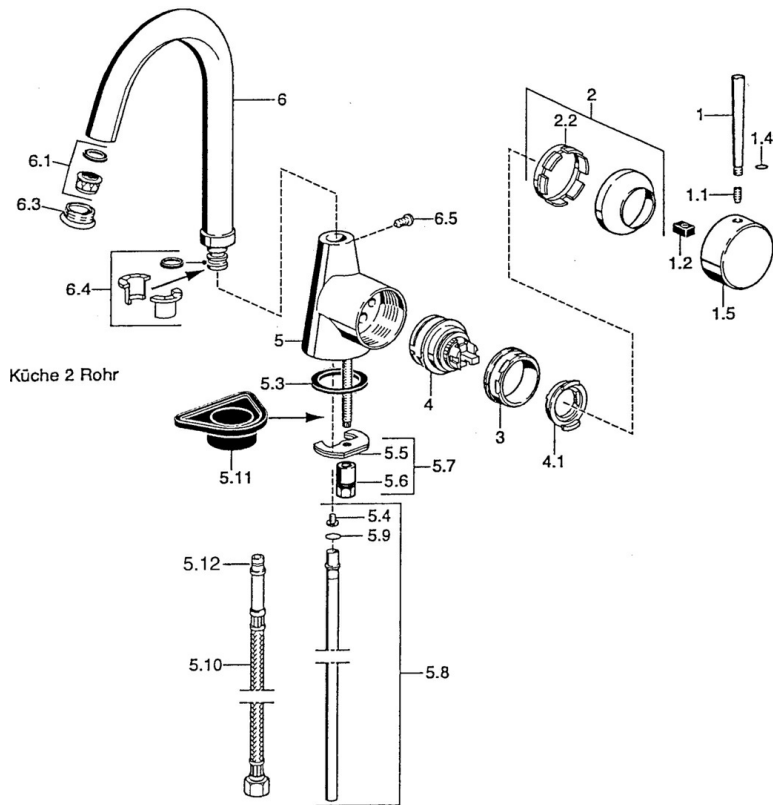

EAN: 4015474032538
static.hansa.com/5101210197

- Cucina
- Leva laterale
- Montaggio d'appoggio

Dati tecnici

Caratteristiche tecniche

Fornitura di acqua calda	max. +80°C
Pressione di esercizio	0.5-10 bar
Materiale	Ottone

Parti di ricambio

SP51012101

	Nome	Codice
1	Leva, 60 mm Cromo Fuori produzione	59911882
1	Leva, L=60 Blu Fuori produzione	59912148
1	Leva, 80 mm Cromo Fuori produzione	59912122
1.1	Screw, M5x8, SW2.5	59904755
1.2	Adattatore	59904778
1.4	O-ring, d 6x1	59912136
1.5	Cappuccio Cromo Fuori produzione	59911885
2	Cappuccio Cromo	59906563
2.2	Manicotto di fissaggio	59906695
3	Vite eye, M50x1, SW45	59904775
4	Cartuccia, 4.8 eco	59904601
4.1	Hot water limiter	59904759
5.3	Giunto, 37x48x3.5	59911422
5.4	Attachment clamp Fuori produzione	59911416
5.5	Fixing plate	59904765
5.6	Screw, M8x1, SW13	59904766
5.7	Set di fissaggio	59910749
5.8	, d 10 mm, L=413	59911423
5.9	O-ring, 9x2	59905095
5.10	Cannette flessibili, L=430, G3/8-M10x1	59912515
5.10	Cannette flessibili, L=370, G3/8 Fuori produzione	59911626
5.11	Base per fissaggio	59910008
6	Bocca Cromo Fuori produzione	59911881
6.1	Aeratore, M22/24 A	59902081
6.3	Aeratore e chiave, M24x1, (2002-) Cromo	59912225
6.3	Aeratore, M24x1, (-2002) Cromo Fuori produzione	59912011
6.4	Kit di guarnizione	59911884
6.5	Screw, M4x7	59902075
N.I.	Chiave per aeratore, (2002-)	59912228