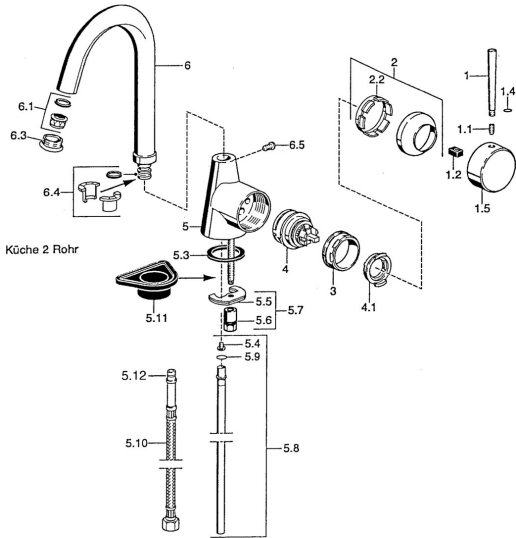

EAN: 4015474032538  
[static.hansa.com/5101210197](http://static.hansa.com/5101210197)

- Küche
- Einhebelmischer, Seitenbedient
- Standmontage

### Technische Eigenschaften

Warmwasserversorgung	<b>max. +80°C</b>
Arbeitsdruck	<b>0.5-10 bar</b>
Werkstoff	<b>Messing</b>

### SP51012101

	Name	Art.-Nr.
1	Hebel, 60 mm Ausgelaufen	59911882
1	Hebel, L=60 Blau Ausgelaufen	59912148
1	Hebel, 80 mm Ausgelaufen	59912122
1.1	Schraube, M5x8, SW2.5	59904755
1.2	Kunststoffadapter	59904778
1.4	O-Ring, d 6x1	59912136
1.5	Abdeckkappe Ausgelaufen	59911885
2	Abdeckkappe	59906563
2.2	Befestigungshülse	59906695
3	Ringschraube, M50x1, SW45	59904775
4	Kartusche, 4.8 eco	59904601
4.1	Warmwasser Begrenzer	59904759
5.3	Dichtung, 37x48x3.5	59911422
5.4	Befestigungsklammer Ausgelaufen	59911416
5.5	Befestigungsplatte	59904765
5.6	Schraube, M8x1, SW13	59904766
5.7	Befestigungssatz	59910749
5.8	Rohr, d 10 mm, L=413	59911423
5.9	O-Ring, 9x2	59905095
5.10	Anschlußschlauch, L=430, G3/8-M10x1	59912515
5.10	Anschlußschlauch, L=370, G3/8 Ausgelaufen	59911626
5.11	PVC-Befestigungsplatte	59910008
6	Auslauf Ausgelaufen	59911881
6.1	Luftsprudler, M22/24 A	59902081
6.3	Luftsprudler und Schlüssel, M24x1, (2002-)	59912225
6.3	Luftsprudler, M24x1, (-2002) Ausgelaufen	59912011
6.4	DichtungsKit	59911884
6.5	Schraube, M4x7	59902075
N.I.	Schlüssel für Luftsprudler, (2002-)	59912228