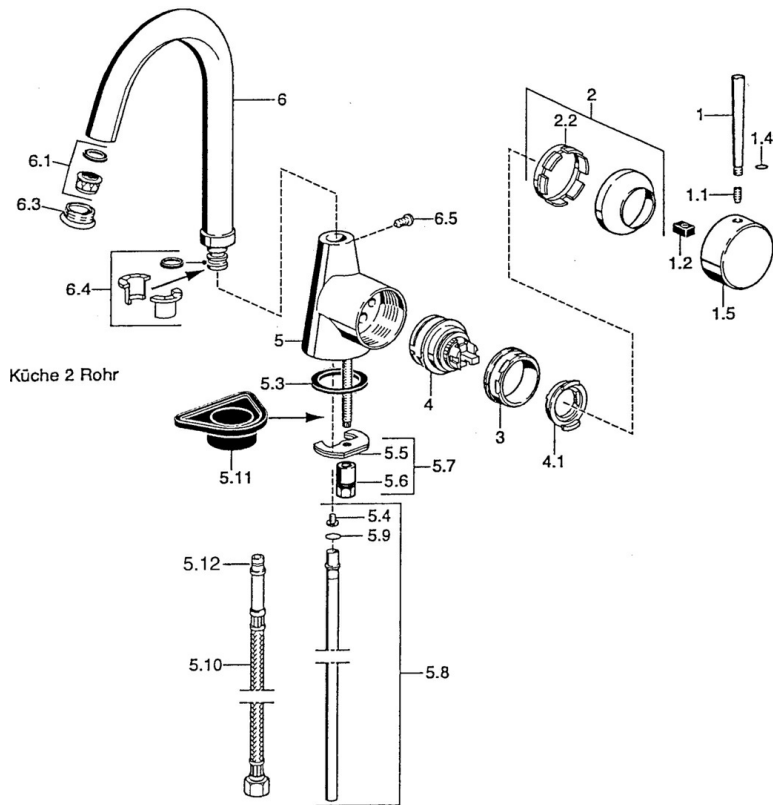

EAN: 4015474032538  
[static.hansa.com/5101210197](http://static.hansa.com/5101210197)

- Küche
- Einhebelmischer, Seitenbedient
- Standmontage

### Technische Eigenschaften

Warmwasserversorgung	<b>max. +80°C</b>
Arbeitsdruck	<b>0.5-10 bar</b>
Werkstoff	<b>Messing</b>

### SP51012101

	Name	Art.-Nr.
1	Hebel, 60 mm Ausgelaufen	59911882
1	Hebel, L=60 Blau Ausgelaufen	59912148
1	Hebel, 80 mm Ausgelaufen	59912122
1.1	Schraube, M5x8, SW2.5	59904755
1.2	Kunststoffadapter	59904778
1.4	O-Ring, d 6x1	59912136
1.5	Abdeckkappe Ausgelaufen	59911885
2	Abdeckkappe	59906563
2.2	Befestigungshülse	59906695
3	Ringschraube, M50x1, SW45	59904775
4	Kartusche, 4.8 eco	59904601
4.1	Warmwasser Begrenzer	59904759
5.3	Dichtung, 37x48x3.5	59911422
5.4	Befestigungsklammer Ausgelaufen	59911416
5.5	Befestigungsplatte	59904765
5.6	Schraube, M8x1, SW13	59904766
5.7	Befestigungssatz	59910749
5.8	Rohr, d 10 mm, L=413	59911423
5.9	O-Ring, 9x2	59905095
5.10	Anschlußschlauch, L=430, G3/8-M10x1	59912515
5.10	Anschlußschlauch, L=370, G3/8 Ausgelaufen	59911626
5.11	PVC-Befestigungsplatte	59910008
6	Auslauf Ausgelaufen	59911881
6.1	Luftsprudler, M22/24 A	59902081
6.3	Luftsprudler und Schlüssel, M24x1, (2002-)	59912225
6.3	Luftsprudler, M24x1, (-2002) Ausgelaufen	59912011
6.4	DichtungsKit	59911884
6.5	Schraube, M4x7	59902075
N.I.	Schlüssel für Luftsprudler, (2002-)	59912228