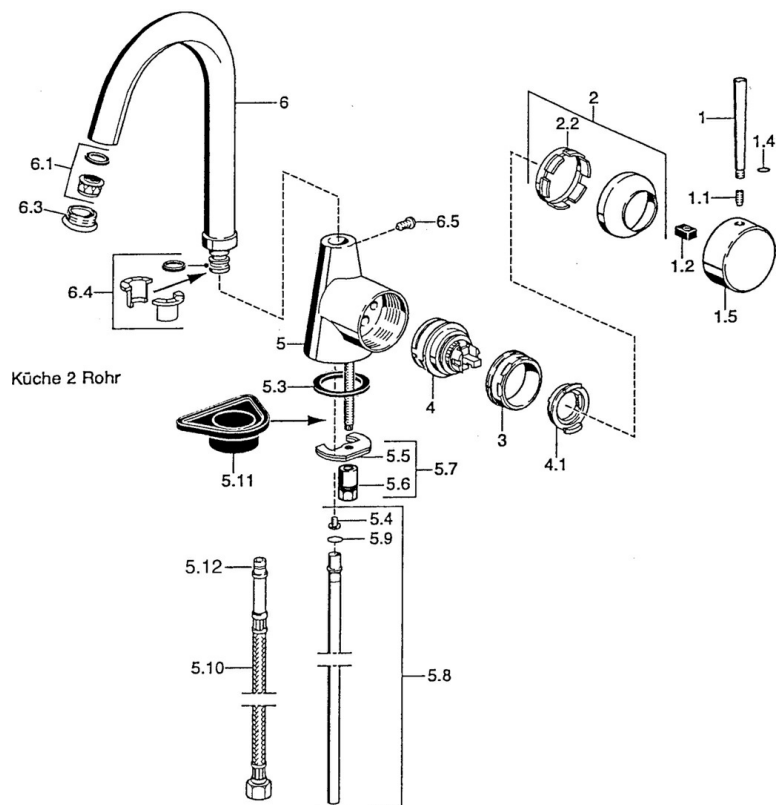

EAN: 4015474032453
static.hansa.com/5101210174

- Kuchyňa
- Jednopáková s bočným ovládaním
- Stojanková

Technické údaje

Technické vlastnosti

Dodávka teplej vody	max. +80°C
Pracovný tlak	0.5-10 bar
Materiál	Mosadz

Náhradné diely

SP51012101

	Názov	Kód
1	Ovládacía rukoväť, 60 mm Ukončené	59911882
1	Ovládacía rukoväť, L=60 Modrá Ukončené	59912148
1	Ovládacía rukoväť, 80 mm Ukončené	59912122
1.1	Skrutka, M5x8, SW2.5	59904755
1.2	Klzné puzdro	59904778
1.4	O-kružok, d 6x1	59912136
1.5	Klobúk, krytka Ukončené	59911885
2	Krytka	59906563
2.2	Upevňovacia objímka	59906695
3	Očné skrutka, M50x1, SW45	59904775
4	Kartuš, 4.8 eco	59904601
4.1	Hot water limiter	59904759
5.3	Tesnenie, 37x48x3.5	59911422
5.4	Attachment clamp Ukončené	59911416
5.5		59904765
5.6	Skrutka, M8x1, SW13	59904766
5.7	Upevňovací set	59910749
5.8	Potrubié, d 10 mm, L=413	59911423
5.9	O-kružok, 9x2	59905095
5.10	Flexibilná hadička, L=430, G3/8-M10x1	59912515
5.10	Flexibilná hadička, L=370, G3/8 Ukončené	59911626
5.11	Podložka	59910008
6	Výtokové rameno Ukončené	59911881
6.1	Aerator, M22/24 A	59902081
6.3	Aerator a kľúč, M24x1, (2002-)	59912225
6.3	Aerator, M24x1, (-2002) Ukončené	59912011
6.4	Tesnenie sada	59911884
6.5	Skrutka, M4x7	59902075
N.I.	Kľúč k aerátoru, (2002-)	59912228