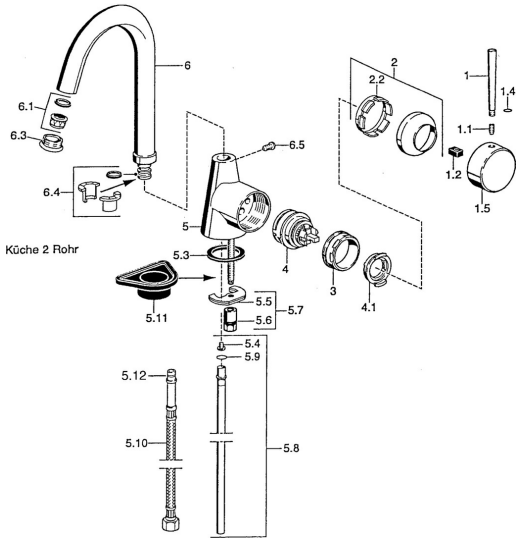

EAN: 4015474032453
static.hansa.com/5101210174

- Kuchyňa
- Jednopáková s bočným ovládaním
- Stojanková

Technické údaje

Technické vlastnosti

Dodávka teplej vody	max. +80°C
Pracovný tlak	0.5-10 bar
Materiál	Mosadz

Náhradné diely

SP51012101

	Názov	Kód
1	Ovládacía rukoväť, 60 mm Ukončené	59911882
1	Ovládacía rukoväť, L=60 Modrá Ukončené	59912148
1	Ovládacía rukoväť, 80 mm Ukončené	59912122
1.1	Skrutka, M5x8, SW2.5	59904755
1.2	Klzné puzdro	59904778
1.4	O-kružok, d 6x1	59912136
1.5	Klobúk, krytka Ukončené	59911885
2	Krytka	59906563
2.2	Upevňovacia objímka	59906695
3	Očné skrutka, M50x1, SW45	59904775
4	Kartuš, 4.8 eco	59904601
4.1	Hot water limiter	59904759
5.3	Tesnenie, 37x48x3.5	59911422
5.4	Attachment clamp Ukončené	59911416
5.5		59904765
5.6	Skrutka, M8x1, SW13	59904766
5.7	Upevňovací set	59910749
5.8	Potrubié, d 10 mm, L=413	59911423
5.9	O-kružok, 9x2	59905095
5.10	Flexibilná hadička, L=430, G3/8-M10x1	59912515
5.10	Flexibilná hadička, L=370, G3/8 Ukončené	59911626
5.11	Podložka	59910008
6	Výtokové rameno Ukončené	59911881
6.1	Aerator, M22/24 A	59902081
6.3	Aerator a kľúč, M24x1, (2002-)	59912225
6.3	Aerator, M24x1, (-2002) Ukončené	59912011
6.4	Tesnenie sada	59911884
6.5	Skrutka, M4x7	59902075
N.I.	Kľúč k aerátoru, (2002-)	59912228