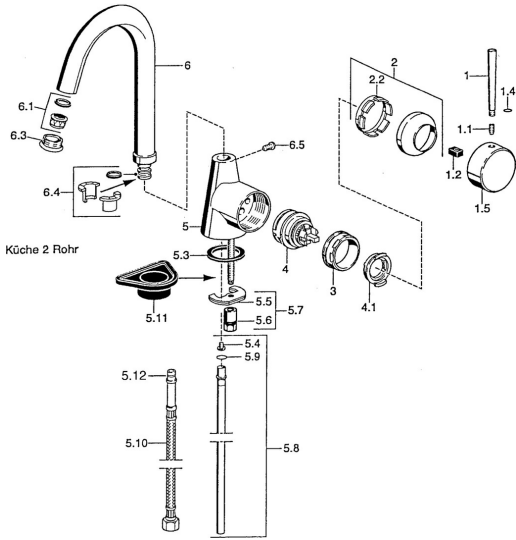

EAN: 4015474032453
static.hansa.com/5101210174

- Keuken
- Eengreeps, zijbediend
- Wastafelmontage

Technische gegevens

Technische eigenschappen

Warmwatertoevoer	max. +80°C
Werkdruk	0.5-10 bar
Materiaal	brass

Reserveonderdelen

SP51012101

	Naam	Code
1	Hendel, 60 mm Chrom Stopgezet	59911882
1	Hendel, L=60 Blauw Stopgezet	59912148
1	Hendel, 80 mm Chrom Stopgezet	59912122
1.1	Schroef, M5x8, SW2.5	59904755
1.2	Joint klassiek uitloop	59904778
1.4	O-ring, d 6x1	59912136
1.5	Kap Chrom Stopgezet	59911885
2	Kap Chrom	59906563
2.2	Vaststelling van de mouw	59906695
3	Schroef, M50x1, SW45	59904775
4	Binnenwerk, 4,8 eco	59904601
4.1	Hot water limiter	59904759
5.3	Dichting, 37x48x3.5	59911422
5.4	Attachment clamp Stopgezet	59911416
5.5	Fixing plate	59904765
5.6	Schroef, M8x1, SW13	59904766
5.7	Bevestigingsset	59910749
5.8	Pijp, d 10 mm, L=413	59911423
5.9	O-ring, 9x2	59905095
5.10	Flexibele aansluitingen, L=430, G3/8-M10x1	59912515
5.10	Flexibele aansluitingen, L=370, G3/8 Stopgezet	59911626
5.11	Verstevigingsplaat	59910008
6	Uitloop Chrom Stopgezet	59911881
6.1	Mousseur, M22/24 A	59902081
6.3	Mousseur en sleutel, M24x1, (2002-) Chrom	59912225
6.3	Mousseur, M24x1, (-2002) Chrom Stopgezet	59912011
6.4	Dichting	59911884
6.5	Schroef, M4x7	59902075
N.I.	Schuimstralersleutel, (2002-)	59912228