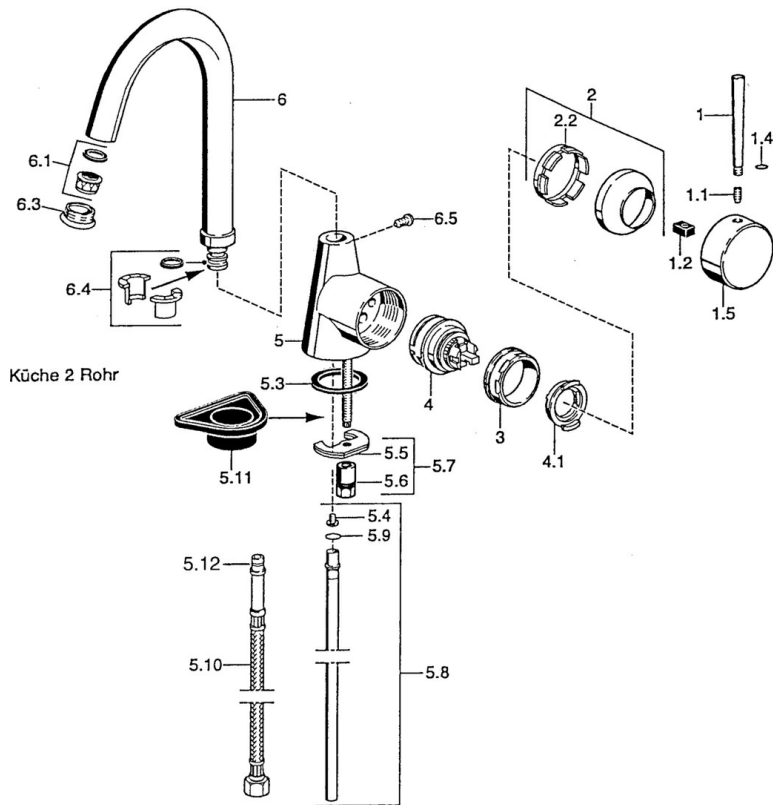

EAN: 4015474032453
static.hansa.com/5101210174

- Keuken
- Eengreeps, zijbediend
- Wastafelmontage

Technische gegevens

Technische eigenschappen

Warmwatertoevoer	max. +80°C
Werkdruk	0.5-10 bar
Materiaal	brass

Reserveonderdelen

SP51012101

	Naam	Code
1	Hendel, 60 mm Chrom Stopgezet	59911882
1	Hendel, L=60 Blauw Stopgezet	59912148
1	Hendel, 80 mm Chrom Stopgezet	59912122
1.1	Schroef, M5x8, SW2.5	59904755
1.2	Joint klassiek uitloop	59904778
1.4	O-ring, d 6x1	59912136
1.5	Kap Chrom Stopgezet	59911885
2	Kap Chrom	59906563
2.2	Vaststelling van de mouw	59906695
3	Schroef, M50x1, SW45	59904775
4	Binnenwerk, 4,8 eco	59904601
4.1	Hot water limiter	59904759
5.3	Dichting, 37x48x3.5	59911422
5.4	Attachment clamp Stopgezet	59911416
5.5	Fixing plate	59904765
5.6	Schroef, M8x1, SW13	59904766
5.7	Bevestigingsset	59910749
5.8	Pijp, d 10 mm, L=413	59911423
5.9	O-ring, 9x2	59905095
5.10	Flexibele aansluitingen, L=430, G3/8-M10x1	59912515
5.10	Flexibele aansluitingen, L=370, G3/8 Stopgezet	59911626
5.11	Verstevigingsplaat	59910008
6	Uitloop Chrom Stopgezet	59911881
6.1	Mousseur, M22/24 A	59902081
6.3	Mousseur en sleutel, M24x1, (2002-) Chrom	59912225
6.3	Mousseur, M24x1, (-2002) Chrom Stopgezet	59912011
6.4	Dichting	59911884
6.5	Schroef, M4x7	59902075
N.I.	Schuimstralersleutel, (2002-)	59912228