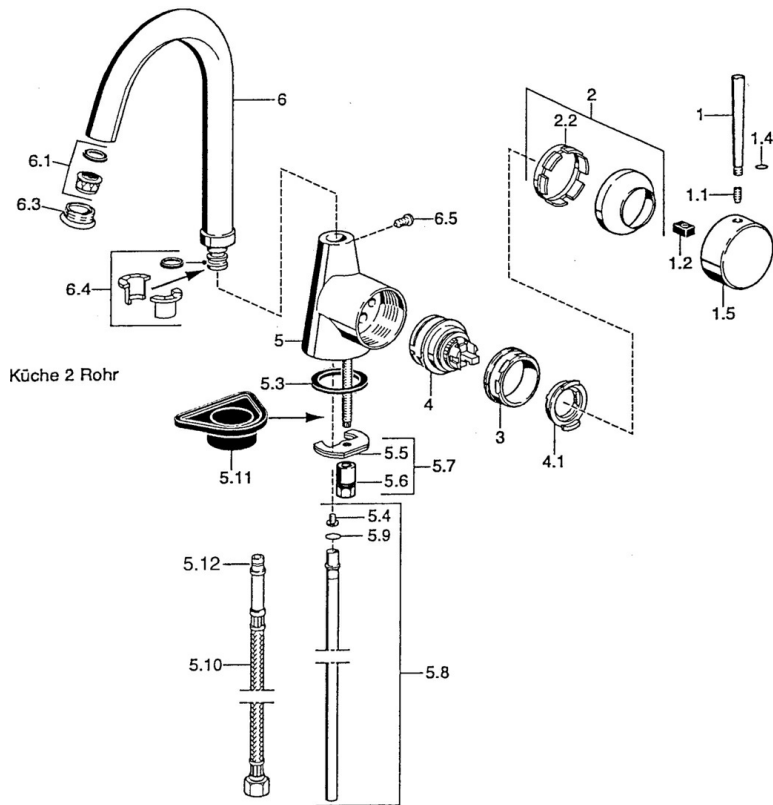

EAN: 4015474032453
static.hansa.com/5101210174

- Küche
- Einhebelmischer, Seitenbedient
- Standmontage

Technische Daten

Technische Eigenschaften

Warmwasserversorgung	max. +80°C
Arbeitsdruck	0.5-10 bar
Werkstoff	Messing

Ersatzteile

SP51012101

	Name	Art.-Nr.
1	Hebel, 60 mm Ausgelaufen	59911882
1	Hebel, L=60 Blau Ausgelaufen	59912148
1	Hebel, 80 mm Ausgelaufen	59912122
1.1	Schraube, M5x8, SW2.5	59904755
1.2	Kunststoffadapter	59904778
1.4	O-Ring, d 6x1	59912136
1.5	Abdeckkappe Ausgelaufen	59911885
2	Abdeckkappe	59906563
2.2	Befestigungshülse	59906695
3	Ringschraube, M50x1, SW45	59904775
4	Kartusche, 4.8 eco	59904601
4.1	Warmwasser Begrenzer	59904759
5.3	Dichtung, 37x48x3.5	59911422
5.4	Befestigungsklammer Ausgelaufen	59911416
5.5	Befestigungsplatte	59904765
5.6	Schraube, M8x1, SW13	59904766
5.7	Befestigungssatz	59910749
5.8	Rohr, d 10 mm, L=413	59911423
5.9	O-Ring, 9x2	59905095
5.10	Anschlußschlauch, L=430, G3/8-M10x1	59912515
5.10	Anschlußschlauch, L=370, G3/8 Ausgelaufen	59911626
5.11	PVC-Befestigungsplatte	59910008
6	Auslauf Ausgelaufen	59911881
6.1	Luftsprudler, M22/24 A	59902081
6.3	Luftsprudler und Schlüssel, M24x1, (2002-)	59912225
6.3	Luftsprudler, M24x1, (-2002) Ausgelaufen	59912011
6.4	DichtungsKit	59911884
6.5	Schraube, M4x7	59902075
N.I.	Schlüssel für Luftsprudler, (2002-)	59912228