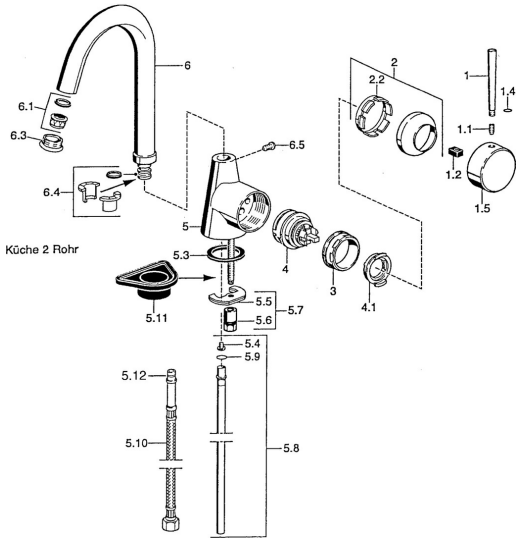

EAN: 4015474032453
static.hansa.com/5101210174

- Küche
- Einhebelmischer, Seitenbedient
- Standmontage

Technische Daten

Technische Eigenschaften

Warmwasserversorgung	max. +80°C
Arbeitsdruck	0.5-10 bar
Werkstoff	Messing

Ersatzteile

SP51012101

	Name	Art.-Nr.
1	Hebel, 60 mm Ausgelaufen	59911882
1	Hebel, L=60 Blau Ausgelaufen	59912148
1	Hebel, 80 mm Ausgelaufen	59912122
1.1	Schraube, M5x8, SW2.5	59904755
1.2	Kunststoffadapter	59904778
1.4	O-Ring, d 6x1	59912136
1.5	Abdeckkappe Ausgelaufen	59911885
2	Abdeckkappe	59906563
2.2	Befestigungshülse	59906695
3	Ringschraube, M50x1, SW45	59904775
4	Kartusche, 4.8 eco	59904601
4.1	Warmwasser Begrenzer	59904759
5.3	Dichtung, 37x48x3.5	59911422
5.4	Befestigungsklammer Ausgelaufen	59911416
5.5	Befestigungsplatte	59904765
5.6	Schraube, M8x1, SW13	59904766
5.7	Befestigungssatz	59910749
5.8	Rohr, d 10 mm, L=413	59911423
5.9	O-Ring, 9x2	59905095
5.10	Anschlußschlauch, L=430, G3/8-M10x1	59912515
5.10	Anschlußschlauch, L=370, G3/8 Ausgelaufen	59911626
5.11	PVC-Befestigungsplatte	59910008
6	Auslauf Ausgelaufen	59911881
6.1	Luftsprudler, M22/24 A	59902081
6.3	Luftsprudler und Schlüssel, M24x1, (2002-)	59912225
6.3	Luftsprudler, M24x1, (-2002) Ausgelaufen	59912011
6.4	DichtungsKit	59911884
6.5	Schraube, M4x7	59902075
N.I.	Schlüssel für Luftsprudler, (2002-)	59912228