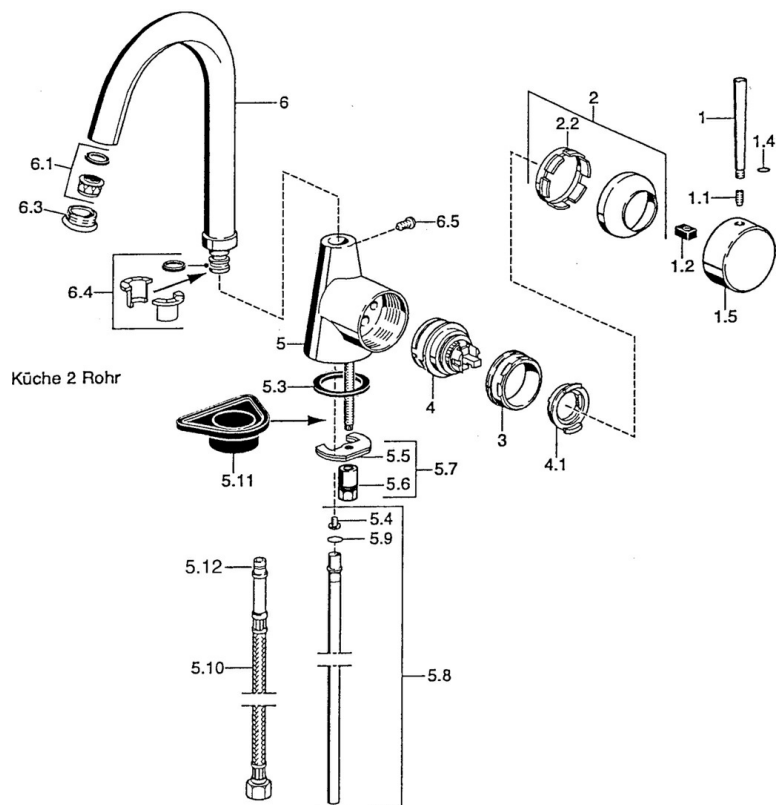

EAN: 4015474032446
static.hansa.com/51012101

- Kuchyňa
- Jednopáková s bočným ovládaním
- Stojanková
- Chróm

Technické údaje

Technické vlastnosti

Dodávka teplej vody	max. +80°C
Pracovný tlak	0.5-10 bar
Materiál	Mosadz

Náhradné diely

SP51012101

	Názov	Kód
1	Ovládacía rukoväť, 60 mm Ukončené	59911882
1	Ovládacía rukoväť, L=60 Modrá Ukončené	59912148
1	Ovládacía rukoväť, 80 mm Ukončené	59912122
1.1	Skrutka, M5x8, SW2.5	59904755
1.2	Klzné puzdro	59904778
1.4	O-kružok, d 6x1	59912136
1.5	Klobúk, krytka Ukončené	59911885
2	Krytka	59906563
2.2	Upevňovacia objímka	59906695
3	Očné skrutka, M50x1, SW45	59904775
4	Kartuš, 4.8 eco	59904601
4.1	Hot water limiter	59904759
5.3	Tesnenie, 37x48x3.5	59911422
5.4	Attachment clamp Ukončené	59911416
5.5		59904765
5.6	Skrutka, M8x1, SW13	59904766
5.7	Upevňovací set	59910749
5.8	Potrubié, d 10 mm, L=413	59911423
5.9	O-kružok, 9x2	59905095
5.10	Flexibilná hadička, L=430, G3/8-M10x1	59912515
5.10	Flexibilná hadička, L=370, G3/8 Ukončené	59911626
5.11	Podložka	59910008
6	Výtokové rameno Ukončené	59911881
6.1	Aerator, M22/24 A	59902081
6.3	Aerator a kľúč, M24x1, (2002-)	59912225
6.3	Aerator, M24x1, (-2002) Ukončené	59912011
6.4	Tesnenie sada	59911884
6.5	Skrutka, M4x7	59902075
N.I.	Kľúč k aerátoru, (2002-)	59912228