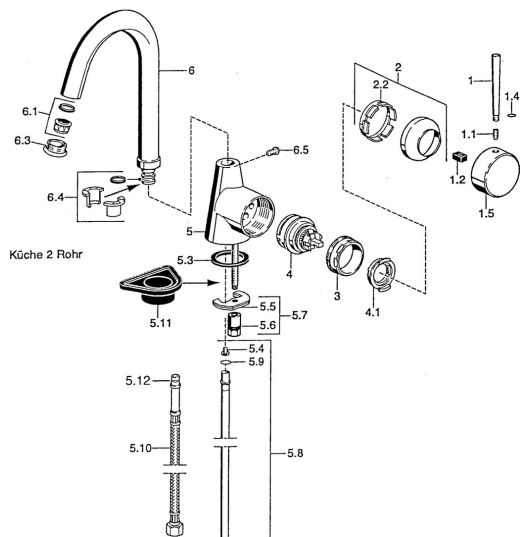

EAN: 4015474032446
static.hansa.com/51012101

- Kuchyňa
- Jednopáková s bočným ovládaním
- Stojanková
- Chróm

Technické údaje

Technické vlastnosti

Dodávka teplej vody	max. +80°C
Pracovný tlak	0.5-10 bar
Materiál	Mosadz

Náhradné diely

SP51012101

	Názov	Kód
1	Ovládacía rukoväť, 60 mm Ukončené	59911882
1	Ovládacía rukoväť, L=60 Modrá Ukončené	59912148
1	Ovládacía rukoväť, 80 mm Ukončené	59912122
1.1	Skrutka, M5x8, SW2.5	59904755
1.2	Klzné puzdro	59904778
1.4	O-kružok, d 6x1	59912136
1.5	Klobúk, krytka Ukončené	59911885
2	Krytka	59906563
2.2	Upevňovacia objímka	59906695
3	Očné skrutka, M50x1, SW45	59904775
4	Kartuš, 4.8 eco	59904601
4.1	Hot water limiter	59904759
5.3	Tesnenie, 37x48x3.5	59911422
5.4	Attachment clamp Ukončené	59911416
5.5		59904765
5.6	Skrutka, M8x1, SW13	59904766
5.7	Upevňovací set	59910749
5.8	Potrubié, d 10 mm, L=413	59911423
5.9	O-kružok, 9x2	59905095
5.10	Flexibilná hadička, L=430, G3/8-M10x1	59912515
5.10	Flexibilná hadička, L=370, G3/8 Ukončené	59911626
5.11	Podložka	59910008
6	Výtokové rameno Ukončené	59911881
6.1	Aerator, M22/24 A	59902081
6.3	Aerator a kľúč, M24x1, (2002-)	59912225
6.3	Aerator, M24x1, (-2002) Ukončené	59912011
6.4	Tesnenie sada	59911884
6.5	Skrutka, M4x7	59902075
N.I.	Kľúč k aerátoru, (2002-)	59912228