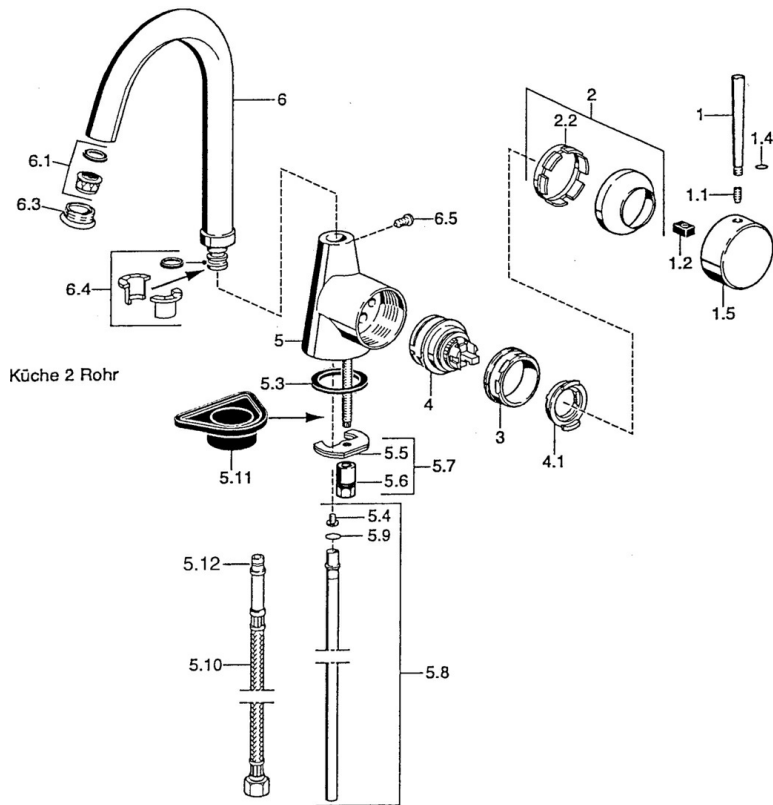

EAN: 4015474032446
static.hansa.com/51012101

- Keuken
- Eengreeps, zijbediend
- Wastafelmontage
- Chroom

Technische gegevens

Technische eigenschappen

| | |
|------------------|-------------------|
| Warmwatertoevoer | max. +80°C |
| Werkdruk | 0.5-10 bar |
| Materiaal | brass |

Reserveonderdelen

SP51012101

| | Naam | Code |
|------|--|----------|
| 1 | Hendel, 60 mm Chrom Stopgezet | 59911882 |
| 1 | Hendel, L=60 Blauw Stopgezet | 59912148 |
| 1 | Hendel, 80 mm Chrom Stopgezet | 59912122 |
| 1.1 | Schroef, M5x8, SW2.5 | 59904755 |
| 1.2 | Joint klassiek uitloop | 59904778 |
| 1.4 | O-ring, d 6x1 | 59912136 |
| 1.5 | Kap Chrom Stopgezet | 59911885 |
| 2 | Kap Chrom | 59906563 |
| 2.2 | Vaststelling van de mouw | 59906695 |
| 3 | Schroef, M50x1, SW45 | 59904775 |
| 4 | Binnenwerk, 4,8 eco | 59904601 |
| 4.1 | Hot water limiter | 59904759 |
| 5.3 | Dichting, 37x48x3.5 | 59911422 |
| 5.4 | Attachment clamp Stopgezet | 59911416 |
| 5.5 | Fixing plate | 59904765 |
| 5.6 | Schroef, M8x1, SW13 | 59904766 |
| 5.7 | Bevestigingsset | 59910749 |
| 5.8 | Pijp, d 10 mm, L=413 | 59911423 |
| 5.9 | O-ring, 9x2 | 59905095 |
| 5.10 | Flexibele aansluitingen, L=430, G3/8-M10x1 | 59912515 |
| 5.10 | Flexibele aansluitingen, L=370, G3/8 Stopgezet | 59911626 |
| 5.11 | Verstevigingsplaat | 59910008 |
| 6 | Uitloop Chrom Stopgezet | 59911881 |
| 6.1 | Mousseur, M22/24 A | 59902081 |
| 6.3 | Mousseur en sleutel, M24x1, (2002-) Chrom | 59912225 |
| 6.3 | Mousseur, M24x1, (-2002) Chrom Stopgezet | 59912011 |
| 6.4 | Dichting | 59911884 |
| 6.5 | Schroef, M4x7 | 59902075 |
| N.I. | Schuimstralersleutel, (2002-) | 59912228 |