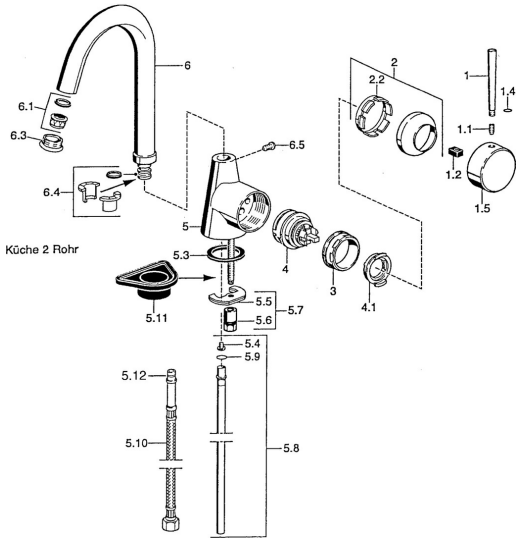

EAN: 4015474032446
static.hansa.com/51012101

- Keuken
- Eengreeps, zijbediend
- Wastafelmontage
- Chroom

Technische gegevens

Technische eigenschappen

| | |
|------------------|-------------------|
| Warmwatertoevoer | max. +80°C |
| Werkdruk | 0.5-10 bar |
| Materiaal | brass |

Reserveonderdelen

SP51012101

| | Naam | Code |
|------|--|----------|
| 1 | Hendel, 60 mm Chrom Stopgezet | 59911882 |
| 1 | Hendel, L=60 Blauw Stopgezet | 59912148 |
| 1 | Hendel, 80 mm Chrom Stopgezet | 59912122 |
| 1.1 | Schroef, M5x8, SW2.5 | 59904755 |
| 1.2 | Joint klassiek uitloop | 59904778 |
| 1.4 | O-ring, d 6x1 | 59912136 |
| 1.5 | Kap Chrom Stopgezet | 59911885 |
| 2 | Kap Chrom | 59906563 |
| 2.2 | Vaststelling van de mouw | 59906695 |
| 3 | Schroef, M50x1, SW45 | 59904775 |
| 4 | Binnenwerk, 4,8 eco | 59904601 |
| 4.1 | Hot water limiter | 59904759 |
| 5.3 | Dichting, 37x48x3.5 | 59911422 |
| 5.4 | Attachment clamp Stopgezet | 59911416 |
| 5.5 | Fixing plate | 59904765 |
| 5.6 | Schroef, M8x1, SW13 | 59904766 |
| 5.7 | Bevestigingsset | 59910749 |
| 5.8 | Pijp, d 10 mm, L=413 | 59911423 |
| 5.9 | O-ring, 9x2 | 59905095 |
| 5.10 | Flexibele aansluitingen, L=430, G3/8-M10x1 | 59912515 |
| 5.10 | Flexibele aansluitingen, L=370, G3/8 Stopgezet | 59911626 |
| 5.11 | Verstevigingsplaat | 59910008 |
| 6 | Uitloop Chrom Stopgezet | 59911881 |
| 6.1 | Mousseur, M22/24 A | 59902081 |
| 6.3 | Mousseur en sleutel, M24x1, (2002-) Chrom | 59912225 |
| 6.3 | Mousseur, M24x1, (-2002) Chrom Stopgezet | 59912011 |
| 6.4 | Dichting | 59911884 |
| 6.5 | Schroef, M4x7 | 59902075 |
| N.I. | Schuimstralersleutel, (2002-) | 59912228 |