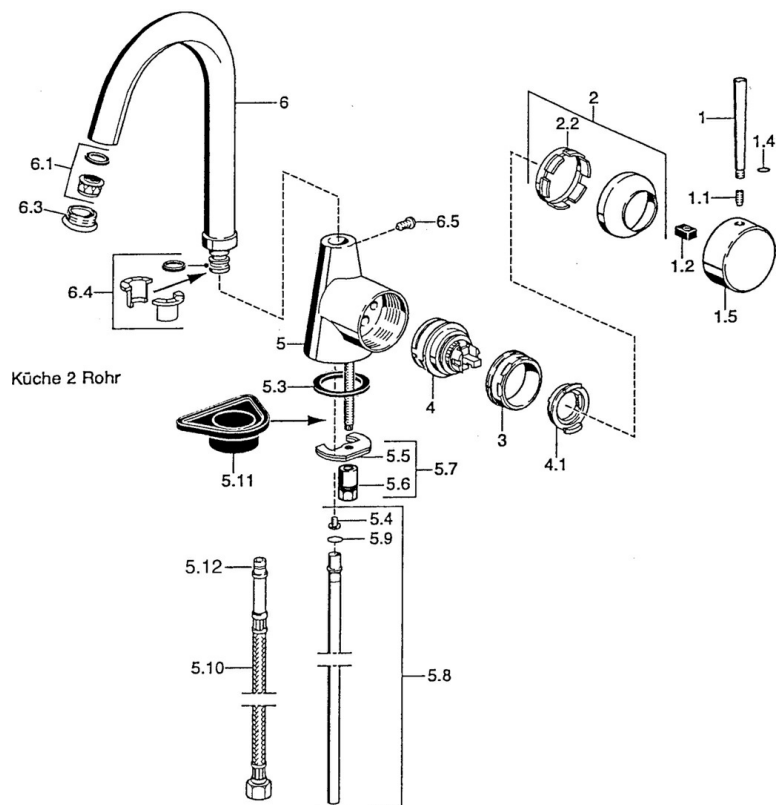

EAN: 4015474032446  
[static.hansa.com/51012101](http://static.hansa.com/51012101)

- Cucina
- Montaggio d'appoggio
- Leva laterale
- Cromo

### Caratteristiche tecniche

Fornitura di acqua calda	<b>max. +80°C</b>
Pressione di esercizio	<b>0.5-10 bar</b>
Materiale	<b>Ottone</b>

## Parti di ricambio

### SP51012101

	Nome	Codice
1	Leva, 60 mm Cromo Fuori produzione	59911882
1	Leva, L=60 Blu Fuori produzione	59912148
1	Leva, 80 mm Cromo Fuori produzione	59912122
1.1	Screw, M5x8, SW2.5	59904755
1.2	Adattatore	59904778
1.4	O-ring, d 6x1	59912136
1.5	Cappuccio Cromo Fuori produzione	59911885
2	Cappuccio Cromo	59906563
2.2	Manicotto di fissaggio	59906695
3	Vite eye, M50x1, SW45	59904775
4	Cartuccia, 4.8 eco	59904601
4.1	Hot water limiter	59904759
5.3	Giunto, 37x48x3.5	59911422
5.4	Attachment clamp Fuori produzione	59911416
5.5	Fixing plate	59904765
5.6	Screw, M8x1, SW13	59904766
5.7	Set di fissaggio	59910749
5.8	, d 10 mm, L=413	59911423
5.9	O-ring, 9x2	59905095
5.10	Cannette flessibili, L=430, G3/8-M10x1	59912515
5.10	Cannette flessibili, L=370, G3/8 Fuori produzione	59911626
5.11	Base per fissaggio	59910008
6	Bocca Cromo Fuori produzione	59911881
6.1	Aeratore, M22/24 A	59902081
6.3	Aeratore e chiave, M24x1, (2002-) Cromo	59912225
6.3	Aeratore, M24x1, (-2002) Cromo Fuori produzione	59912011
6.4	Kit di guarnizione	59911884
6.5	Screw, M4x7	59902075
N.I.	Chiave per aeratore, (2002-)	59912228