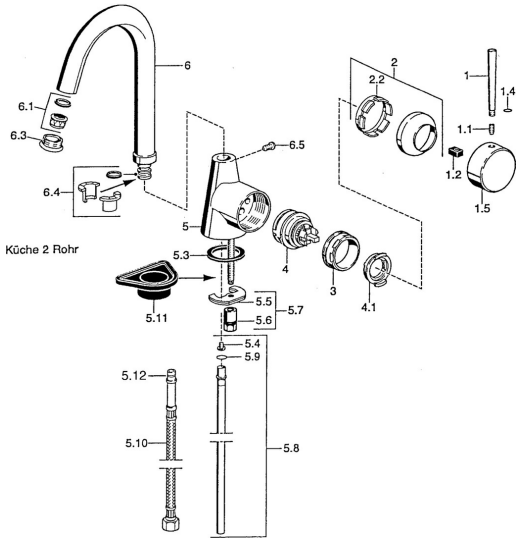

EAN: 4015474032446  
[static.hansa.com/51012101](http://static.hansa.com/51012101)

- Cucina
- Montaggio d'appoggio
- Leva laterale
- Cromo

### Caratteristiche tecniche

Fornitura di acqua calda	<b>max. +80°C</b>
Pressione di esercizio	<b>0.5-10 bar</b>
Materiale	<b>Ottone</b>

## Parti di ricambio

### SP51012101

	Nome	Codice
1	Leva, 60 mm Cromo Fuori produzione	59911882
1	Leva, L=60 Blu Fuori produzione	59912148
1	Leva, 80 mm Cromo Fuori produzione	59912122
1.1	Screw, M5x8, SW2.5	59904755
1.2	Adattatore	59904778
1.4	O-ring, d 6x1	59912136
1.5	Cappuccio Cromo Fuori produzione	59911885
2	Cappuccio Cromo	59906563
2.2	Manicotto di fissaggio	59906695
3	Vite eye, M50x1, SW45	59904775
4	Cartuccia, 4.8 eco	59904601
4.1	Hot water limiter	59904759
5.3	Giunto, 37x48x3.5	59911422
5.4	Attachment clamp Fuori produzione	59911416
5.5	Fixing plate	59904765
5.6	Screw, M8x1, SW13	59904766
5.7	Set di fissaggio	59910749
5.8	, d 10 mm, L=413	59911423
5.9	O-ring, 9x2	59905095
5.10	Cannette flessibili, L=430, G3/8-M10x1	59912515
5.10	Cannette flessibili, L=370, G3/8 Fuori produzione	59911626
5.11	Base per fissaggio	59910008
6	Bocca Cromo Fuori produzione	59911881
6.1	Aeratore, M22/24 A	59902081
6.3	Aeratore e chiave, M24x1, (2002-) Cromo	59912225
6.3	Aeratore, M24x1, (-2002) Cromo Fuori produzione	59912011
6.4	Kit di guarnizione	59911884
6.5	Screw, M4x7	59902075
N.I.	Chiave per aeratore, (2002-)	59912228