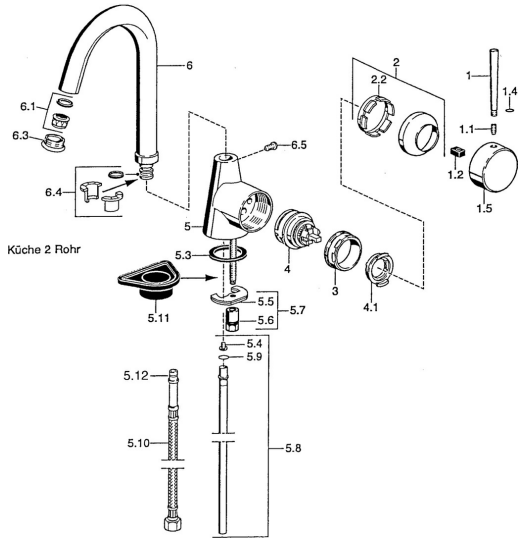

EAN: 4015474005471
static.hansa.com/5101210097

- Kuchyňa
- Jednopáková s bočným ovládaním
- Stojanková

Technické údaje

Technické vlastnosti

Dodávka teplej vody	max. +80°C
Pracovný tlak	0.5-10 bar
Materiál	Mosadz

Náhradné diely

SP51012101

	Názov	Kód
1	Ovládacía rukoväť, 60 mm Ukončené	59911882
1	Ovládacía rukoväť, L=60 Modrá Ukončené	59912148
1	Ovládacía rukoväť, 80 mm Ukončené	59912122
1.1	Skrutka, M5x8, SW2.5	59904755
1.2	Klzné puzdro	59904778
1.4	O-kružok, d 6x1	59912136
1.5	Klobúk, krytka Ukončené	59911885
2	Krytka	59906563
2.2	Upevňovacia objímka	59906695
3	Očné skrutka, M50x1, SW45	59904775
4	Kartuš, 4.8 eco	59904601
4.1	Hot water limiter	59904759
5.3	Tesnenie, 37x48x3.5	59911422
5.4	Attachment clamp Ukončené	59911416
5.5		59904765
5.6	Skrutka, M8x1, SW13	59904766
5.7	Upevňovací set	59910749
5.8	Potrubié, d 10 mm, L=413	59911423
5.9	O-kružok, 9x2	59905095
5.10	Flexibilná hadička, L=430, G3/8-M10x1	59912515
5.10	Flexibilná hadička, L=370, G3/8 Ukončené	59911626
5.11	Podložka	59910008
6	Výtokové rameno Ukončené	59911881
6.1	Aerator, M22/24 A	59902081
6.3	Aerator a kľúč, M24x1, (2002-)	59912225
6.3	Aerator, M24x1, (-2002) Ukončené	59912011
6.4	Tesnenie sada	59911884
6.5	Skrutka, M4x7	59902075
N.I.	Kľúč k aerátoru, (2002-)	59912228