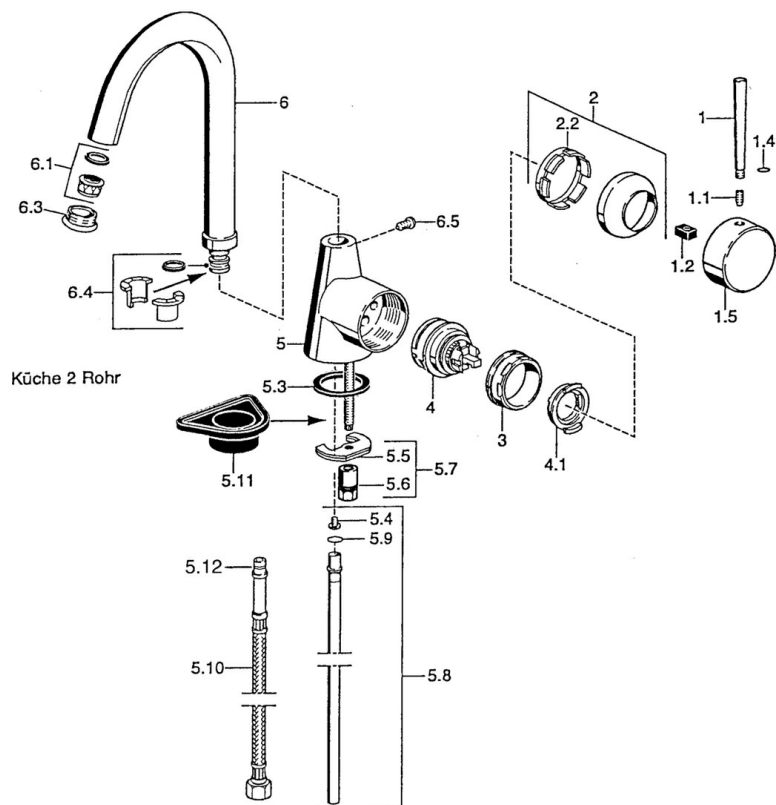

EAN: 4015474005471
static.hansa.com/5101210097

- Kuchyňa
- Jednopáková s bočným ovládaním
- Stojanková

Technické údaje

Technické vlastnosti

Dodávka teplej vody	max. +80°C
Pracovný tlak	0.5-10 bar
Materiál	Mosadz

Náhradné diely

SP51012101

	Názov	Kód
1	Ovládacía rukoväť, 60 mm Ukončené	59911882
1	Ovládacía rukoväť, L=60 Modrá Ukončené	59912148
1	Ovládacía rukoväť, 80 mm Ukončené	59912122
1.1	Skrutka, M5x8, SW2.5	59904755
1.2	Klzné puzdro	59904778
1.4	O-kružok, d 6x1	59912136
1.5	Klobúk, krytka Ukončené	59911885
2	Krytka	59906563
2.2	Upevňovacia objímka	59906695
3	Očné skrutka, M50x1, SW45	59904775
4	Kartuš, 4.8 eco	59904601
4.1	Hot water limiter	59904759
5.3	Tesnenie, 37x48x3.5	59911422
5.4	Attachment clamp Ukončené	59911416
5.5		59904765
5.6	Skrutka, M8x1, SW13	59904766
5.7	Upevňovací set	59910749
5.8	Potrubié, d 10 mm, L=413	59911423
5.9	O-kružok, 9x2	59905095
5.10	Flexibilná hadička, L=430, G3/8-M10x1	59912515
5.10	Flexibilná hadička, L=370, G3/8 Ukončené	59911626
5.11	Podložka	59910008
6	Výtokové rameno Ukončené	59911881
6.1	Aerator, M22/24 A	59902081
6.3	Aerator a kľúč, M24x1, (2002-)	59912225
6.3	Aerator, M24x1, (-2002) Ukončené	59912011
6.4	Tesnenie sada	59911884
6.5	Skrutka, M4x7	59902075
N.I.	Kľúč k aerátoru, (2002-)	59912228