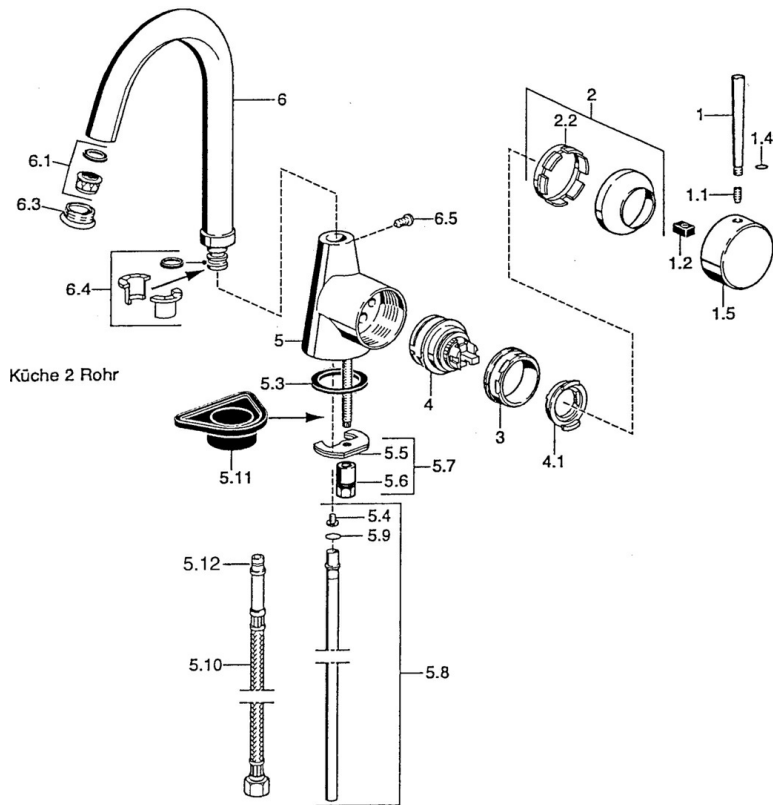

EAN: 4015474005471
static.hansa.com/5101210097

- Keuken
- Eengreeps, zijbediend
- Wastafelmontage

Technische gegevens

Technische eigenschappen

Warmwatertoevoer	max. +80°C
Werkdruk	0.5-10 bar
Materiaal	brass

Reserveonderdelen

SP51012101

	Naam	Code
1	Hendel, 60 mm Chrom Stopgezet	59911882
1	Hendel, L=60 Blauw Stopgezet	59912148
1	Hendel, 80 mm Chrom Stopgezet	59912122
1.1	Schroef, M5x8, SW2.5	59904755
1.2	Joint klassiek uitloop	59904778
1.4	O-ring, d 6x1	59912136
1.5	Kap Chrom Stopgezet	59911885
2	Kap Chrom	59906563
2.2	Vaststelling van de mouw	59906695
3	Schroef, M50x1, SW45	59904775
4	Binnenwerk, 4,8 eco	59904601
4.1	Hot water limiter	59904759
5.3	Dichting, 37x48x3.5	59911422
5.4	Attachment clamp Stopgezet	59911416
5.5	Fixing plate	59904765
5.6	Schroef, M8x1, SW13	59904766
5.7	Bevestigingsset	59910749
5.8	Pijp, d 10 mm, L=413	59911423
5.9	O-ring, 9x2	59905095
5.10	Flexibele aansluitingen, L=430, G3/8-M10x1	59912515
5.10	Flexibele aansluitingen, L=370, G3/8 Stopgezet	59911626
5.11	Verstevigingsplaat	59910008
6	Uitloop Chrom Stopgezet	59911881
6.1	Mousseur, M22/24 A	59902081
6.3	Mousseur en sleutel, M24x1, (2002-) Chrom	59912225
6.3	Mousseur, M24x1, (-2002) Chrom Stopgezet	59912011
6.4	Dichting	59911884
6.5	Schroef, M4x7	59902075
N.I.	Schuimstralersleutel, (2002-)	59912228