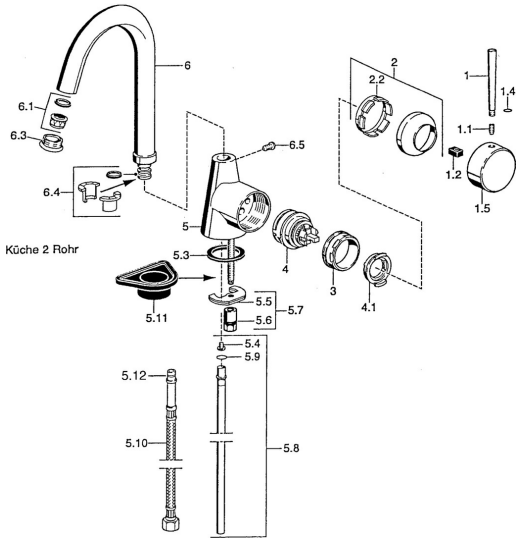

EAN: 4015474005471
static.hansa.com/5101210097

- Keuken
- Eengreeps, zijbediend
- Wastafelmontage

Technische gegevens

Technische eigenschappen

Warmwatertoevoer	max. +80°C
Werkdruk	0.5-10 bar
Materiaal	brass

Reserveonderdelen

SP51012101

	Naam	Code
1	Hendel, 60 mm Chrom Stopgezet	59911882
1	Hendel, L=60 Blauw Stopgezet	59912148
1	Hendel, 80 mm Chrom Stopgezet	59912122
1.1	Schroef, M5x8, SW2.5	59904755
1.2	Joint klassiek uitloop	59904778
1.4	O-ring, d 6x1	59912136
1.5	Kap Chrom Stopgezet	59911885
2	Kap Chrom	59906563
2.2	Vaststelling van de mouw	59906695
3	Schroef, M50x1, SW45	59904775
4	Binnenwerk, 4,8 eco	59904601
4.1	Hot water limiter	59904759
5.3	Dichting, 37x48x3.5	59911422
5.4	Attachment clamp Stopgezet	59911416
5.5	Fixing plate	59904765
5.6	Schroef, M8x1, SW13	59904766
5.7	Bevestigingsset	59910749
5.8	Pijp, d 10 mm, L=413	59911423
5.9	O-ring, 9x2	59905095
5.10	Flexibele aansluitingen, L=430, G3/8-M10x1	59912515
5.10	Flexibele aansluitingen, L=370, G3/8 Stopgezet	59911626
5.11	Verstevigingsplaat	59910008
6	Uitloop Chrom Stopgezet	59911881
6.1	Mousseur, M22/24 A	59902081
6.3	Mousseur en sleutel, M24x1, (2002-) Chrom	59912225
6.3	Mousseur, M24x1, (-2002) Chrom Stopgezet	59912011
6.4	Dichting	59911884
6.5	Schroef, M4x7	59902075
N.I.	Schuimstralersleutel, (2002-)	59912228