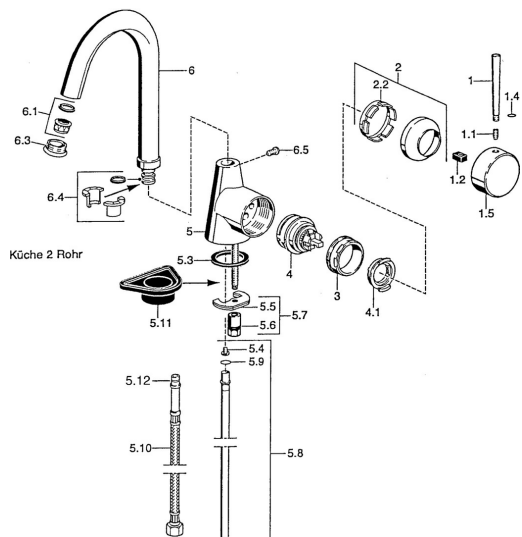

EAN: 4015474005532
static.hansa.com/51012100

- Kuchyňa
- Jednopáková s bočným ovládaním
- Stojanková
- Chróm

Technické údaje

Technické vlastnosti

Dodávka teplej vody	max. +80°C
Pracovný tlak	0.5-10 bar
Materiál	Mosadz

Náhradné diely

SP51012101

	Názov	Kód
1	Ovládacía rukoväť, 60 mm Ukončené	59911882
1	Ovládacía rukoväť, L=60 Modrá Ukončené	59912148
1	Ovládacía rukoväť, 80 mm Ukončené	59912122
1.1	Skrutka, M5x8, SW2.5	59904755
1.2	Klzné puzdro	59904778
1.4	O-kružok, d 6x1	59912136
1.5	Klobúk, krytka Ukončené	59911885
2	Krytka	59906563
2.2	Upevňovacia objímka	59906695
3	Očné skrutka, M50x1, SW45	59904775
4	Kartuš, 4.8 eco	59904601
4.1	Hot water limiter	59904759
5.3	Tesnenie, 37x48x3.5	59911422
5.4	Attachment clamp Ukončené	59911416
5.5		59904765
5.6	Skrutka, M8x1, SW13	59904766
5.7	Upevňovací set	59910749
5.8	Potrubié, d 10 mm, L=413	59911423
5.9	O-kružok, 9x2	59905095
5.10	Flexibilná hadička, L=430, G3/8-M10x1	59912515
5.10	Flexibilná hadička, L=370, G3/8 Ukončené	59911626
5.11	Podložka	59910008
6	Výtokové rameno Ukončené	59911881
6.1	Aerator, M22/24 A	59902081
6.3	Aerator a kľúč, M24x1, (2002-)	59912225
6.3	Aerator, M24x1, (-2002) Ukončené	59912011
6.4	Tesnenie sada	59911884
6.5	Skrutka, M4x7	59902075
N.I.	Kľúč k aerátoru, (2002-)	59912228