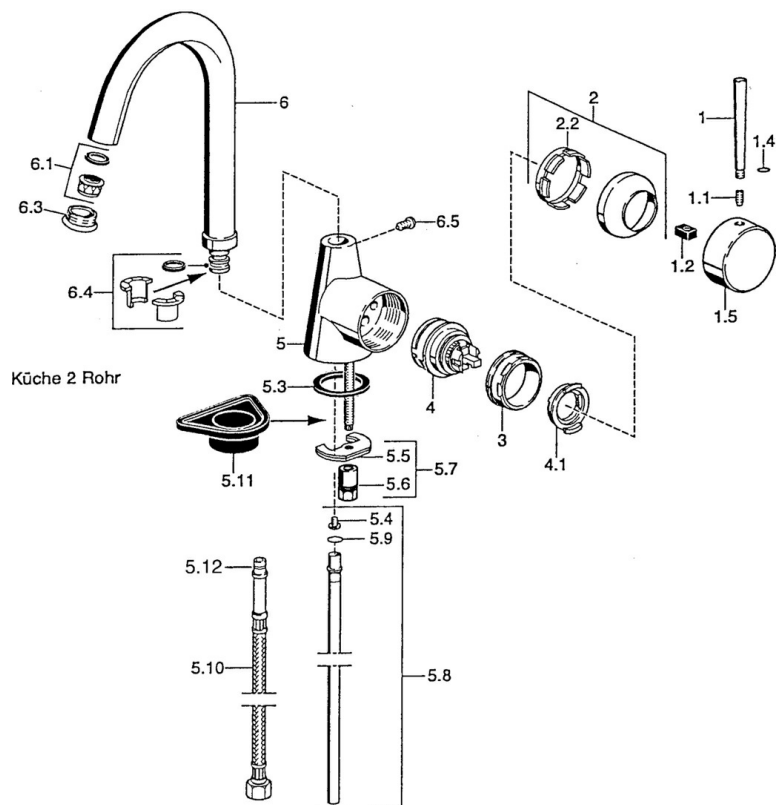

EAN: 4015474005532
static.hansa.com/51012100

- Kuchyňa
- Jednopáková s bočným ovládaním
- Stojanková
- Chróm

Technické údaje

Technické vlastnosti

Dodávka teplej vody	max. +80°C
Pracovný tlak	0.5-10 bar
Materiál	Mosadz

Náhradné diely

SP51012101

	Názov	Kód
1	Ovládacía rukoväť, 60 mm Ukončené	59911882
1	Ovládacía rukoväť, L=60 Modrá Ukončené	59912148
1	Ovládacía rukoväť, 80 mm Ukončené	59912122
1.1	Skrutka, M5x8, SW2.5	59904755
1.2	Klzné puzdro	59904778
1.4	O-kružok, d 6x1	59912136
1.5	Klobúk, krytka Ukončené	59911885
2	Krytka	59906563
2.2	Upevňovacia objímka	59906695
3	Očné skrutka, M50x1, SW45	59904775
4	Kartuš, 4.8 eco	59904601
4.1	Hot water limiter	59904759
5.3	Tesnenie, 37x48x3.5	59911422
5.4	Attachment clamp Ukončené	59911416
5.5		59904765
5.6	Skrutka, M8x1, SW13	59904766
5.7	Upevňovací set	59910749
5.8	Potrubié, d 10 mm, L=413	59911423
5.9	O-kružok, 9x2	59905095
5.10	Flexibilná hadička, L=430, G3/8-M10x1	59912515
5.10	Flexibilná hadička, L=370, G3/8 Ukončené	59911626
5.11	Podložka	59910008
6	Výtokové rameno Ukončené	59911881
6.1	Aerator, M22/24 A	59902081
6.3	Aerator a kľúč, M24x1, (2002-)	59912225
6.3	Aerator, M24x1, (-2002) Ukončené	59912011
6.4	Tesnenie sada	59911884
6.5	Skrutka, M4x7	59902075
N.I.	Kľúč k aerátoru, (2002-)	59912228